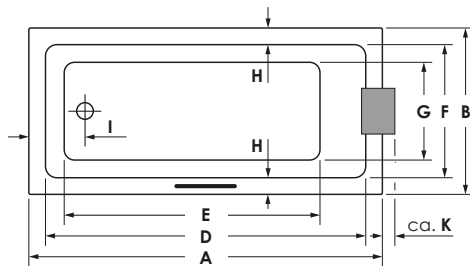

## LIVORNO MONO

<b>Maße</b>	<b>160 x 70 x 42 cm</b>	0032264
	<b>170 x 70 x 45 cm</b>	0032263
	<b>170 x 75 x 45 cm</b>	0032262
	<b>170 x 80 x 42 cm</b>	0032609
	<b>180 x 80 x 49 cm</b>	0032261

<b>Preisgruppe</b>	PG 1
<b>Farbe</b>	Weiß/Pergamon Weiß Matt (Preis auf Anfrage)

LIVORNO MONO	A	B	C	D	E	F	G	H	I	J	K	L	Wasserinhalt	Bauhöhe m. Füße	Bauhöhe m. Träger	Bauhöhe Whirlpool
160 / 70	160	70	42	145	116,5	56	44,5	7	26	7,5	6	31°	ca. 110 l	58-62 cm	58 cm	58,5-60,5 cm
170 / 70	170	70	45	154	121	55	39	7,5	25	8	6	34°	ca. 120 l	61-65 cm	58 cm	61,5-63,5 cm
170 / 75	170	75	45	154	121	60	47	7,5	26	8	5	32°	ca. 140 l	61-65 cm	58 cm	61,5-63,5 cm
170 / 80	170	80	42	154	123	64	47	8	27	8	6	33°	ca. 140 l	58-62 cm	58 cm	57,5-59,5 cm
180 / 80	180	80	49	160	124,5	62	48,5	9	30	10	5	33°	ca. 170 l	64-69 cm	61 cm	64,5-66,5 cm