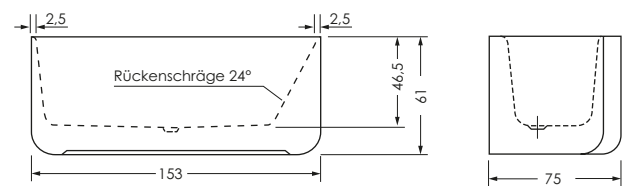

**SEED 155 / 75 F WAND LINKS**

**Maße** 155 x 75/50 x 46 cm 0037386  
**Preisgruppe** PG 1  
**Farbe** Weiß

**Maße** 155 x 75/50 x 46 cm 0037386  
**Preisgruppe** PG 1  
**Farbe** Weiß Matt

SEED F WAND	Wasser- inhalt	Bauhöhe	Gewicht
155 / 75 li	ca. 115 l	61 cm	ca. 42 kg