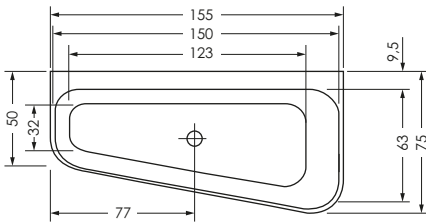

**SEED 155 / 75 F WAND LINKS**

**Maße** 155 x 75/50 x 46 cm 0037386  
**Preisgruppe** PG 1  
**Farbe** Weiß

**Maße** 155 x 75/50 x 46 cm 0037386  
**Preisgruppe** PG 1  
**Farbe** Weiß Matt

SEED F WAND	Wasser- inhalt	Bauhöhe	Gewicht
155 / 75 li	ca. 115 l	61 cm	ca. 42 kg