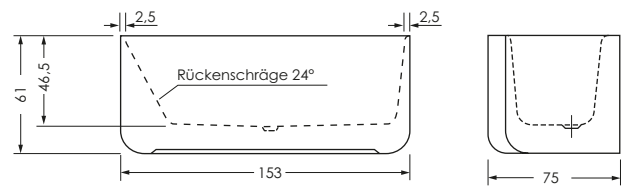

SEED 155 / 75 F WAND RECHTS

Maße 155 x 75/50 x 46 cm 0037379
Preisgruppe PG 1
Farbe Weiß

Maße 155 x 75/50 x 46 cm 0037379
Preisgruppe PG 1
Farbe Weiß Matt

SEED F WAND	Wasser- inhalt	Bauhöhe	Gewicht
155 / 75 re	ca. 115 l	61 cm	ca. 42 kg