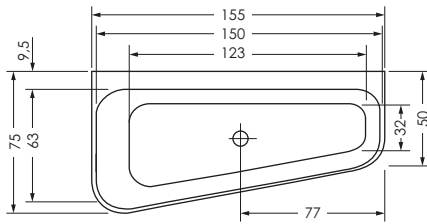

SEED 155 / 75 F WAND RECHTS

Maße 155 x 75/50 x 46 cm 0037379
Preisgruppe PG 1
Farbe Weiß

Maße 155 x 75/50 x 46 cm 0037379
Preisgruppe PG 1
Farbe Weiß Matt

SEED F WAND	Wasser- inhalt	Bauhöhe	Gewicht
155 / 75 re	ca. 115 l	61 cm	ca. 42 kg