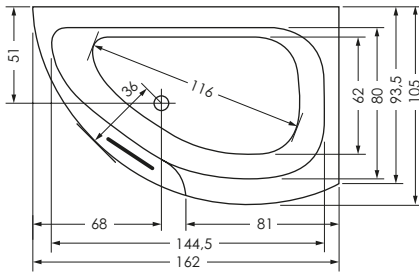

TAURUS 160 / 94 LINKS

Maße 162 x 94 x 46 cm 0025794

Preisgruppe PG 1

Farbe Weiß/Pergamon
Weiß Matt (Preis auf Anfrage)

TAURUS	Wasser- inhalt	Bauhöhe m. Füßen	Bauhöhe m. Träger	Bauhöhe Whirlpool
160 / 94 li	ca. 160 l	60-67 cm	60 cm	64,5-66,5 cm