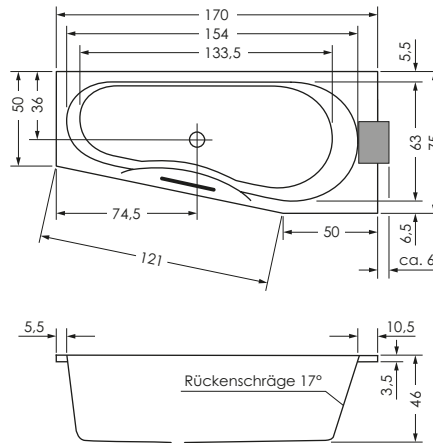

TIKA LINKS

Maße **160 x 75/50 x 46 cm** 0015106
 170 x 75/50 x 46 cm 0015104

Preisgruppe PG 1
Farbe Weiß/Pergamon
 Weiß Matt (Preis auf Anfrage)

TIKA	Wasser- inhalt	Bauhöhe m. Füßen	Bauhöhe m. Träger	Bauhöhe Whirlpool
160 / 75 li	ca. 110 l	61-68 cm	61 cm	62,5-64,5 cm
170 / 75 li	ca. 140 l	61-68 cm	61 cm	62,5-64,5 cm