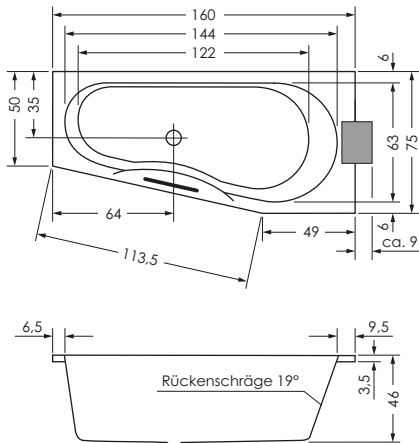

TIKA LINKS

Maße **160 x 75/50 x 46 cm** 0015106
 170 x 75/50 x 46 cm 0015104

Preisgruppe PG 1
Farbe Weiß/Pergamon
 Weiß Matt (Preis auf Anfrage)

TIKA	Wasser- inhalt	Bauhöhe m. Füßen	Bauhöhe m. Träger	Bauhöhe Whirlpool
160 / 75 li	ca. 110 l	61-68 cm	61 cm	62,5-64,5 cm
170 / 75 li	ca. 140 l	61-68 cm	61 cm	62,5-64,5 cm