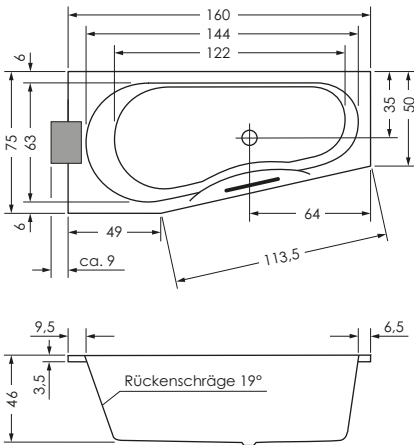

**TIKA RECHTS**

**Maße**            **160 x 75/50 x 46 cm**    0015107  
                          **170 x 75/50 x 46 cm**    0015105

**Preisgruppe**    PG 1  
**Farbe**            Weiß/Pergamon  
                          Weiß Matt (Preis auf Anfrage)

TIKA	Wasser- inhalt	Bauhöhe m. Füßen	Bauhöhe m. Träger	Bauhöhe Whirlpool
<b>160 / 75 re</b>	ca. 110 l	61-68 cm	61 cm	62,5-64,5 cm
<b>170 / 75 re</b>	ca. 140 l	61-68 cm	61 cm	62,5-64,5 cm