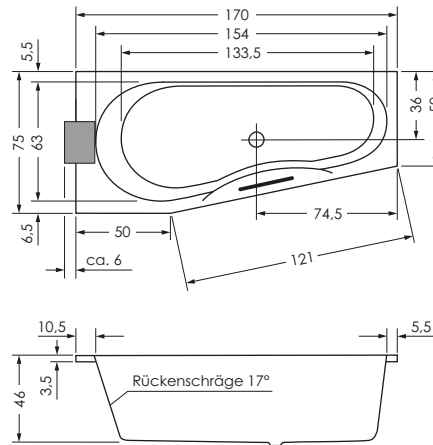

**TIKA RECHTS**

**Maße**            **160 x 75/50 x 46 cm**    0015107  
                          **170 x 75/50 x 46 cm**    0015105

**Preisgruppe**    PG 1  
**Farbe**            Weiß/Pergamon  
                          Weiß Matt (Preis auf Anfrage)

TIKA	Wasser- inhalt	Bauhöhe m. Füßen	Bauhöhe m. Träger	Bauhöhe Whirlpool
<b>160 / 75 re</b>	ca. 110 l	61-68 cm	61 cm	62,5-64,5 cm
<b>170 / 75 re</b>	ca. 140 l	61-68 cm	61 cm	62,5-64,5 cm