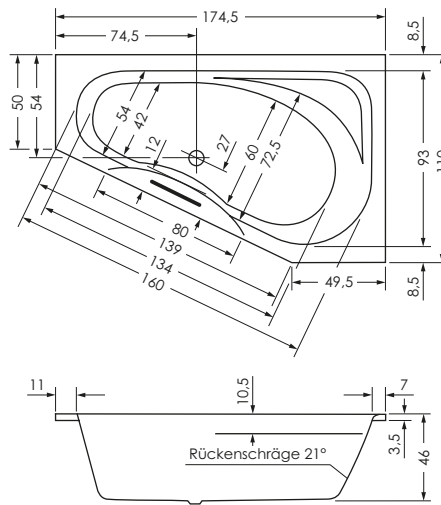

TIKA LINKS

Maße **165 x 95/50 x 46 cm** 0013693
 175 x 110/50 x 46 cm 0010784

Preisgruppe PG 1
Farbe Weiß/Pergamon
 Weiß Matt (Preis auf Anfrage)

TIKA	Wasser- inhalt	Bauhöhe m. Füßen	Bauhöhe m. Träger	Bauhöhe Whirlpool
165 / 95 li	ca. 190 l	61-68 cm	61 cm	62,5-64,5 cm
175 / 110 li	ca. 220 l	61-68 cm	61 cm	62,5-64,5 cm