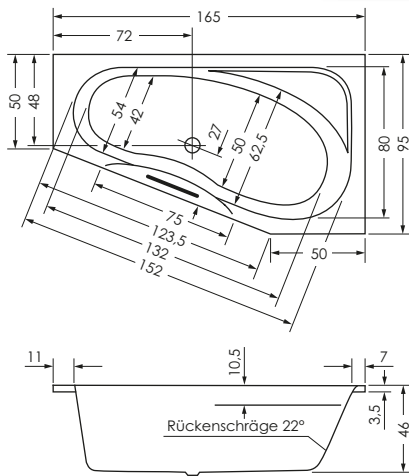

TIKA LINKS

Maße **165 x 95/50 x 46 cm** 0013693
 175 x 110/50 x 46 cm 0010784

Preisgruppe PG 1
Farbe Weiß/Pergamon
 Weiß Matt (Preis auf Anfrage)

TIKA	Wasser- inhalt	Bauhöhe m. Füßen	Bauhöhe m. Träger	Bauhöhe Whirlpool
165 / 95 li	ca. 190 l	61-68 cm	61 cm	62,5-64,5 cm
175 / 110 li	ca. 220 l	61-68 cm	61 cm	62,5-64,5 cm