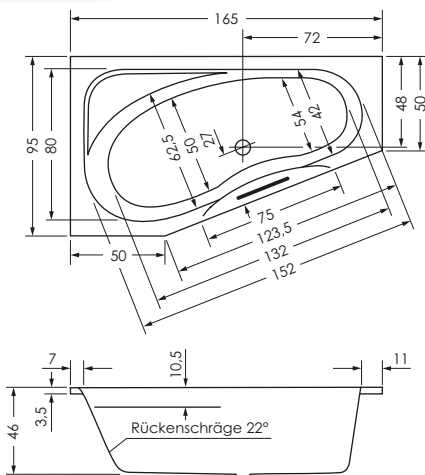

TIKA RECHTS

Maße **165 x 95/50 x 46 cm** 0013696
175 x 110/50 x 46 cm 0010785

Preisgruppe PG 1
Farbe Weiß/Pergamon
 Weiß Matt (Preis auf Anfrage)

TIKA	Wasser- inhalt	Bauhöhe m. Füßen	Bauhöhe m. Träger	Bauhöhe Whirlpool
165 / 95 re	ca. 190 l	61-68 cm	61 cm	62,5-64,5 cm
175 / 110 re	ca. 220 l	61-68 cm	61 cm	62,5-64,5 cm