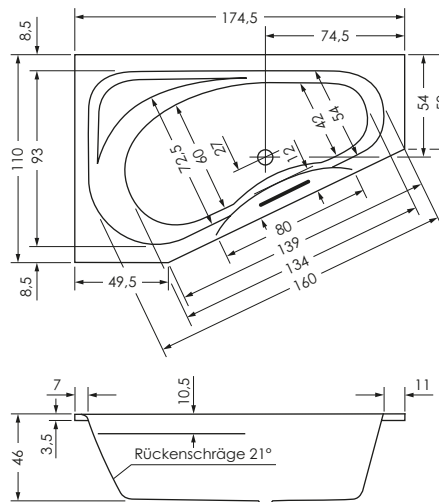

TIKA RECHTS

Maße **165 x 95/50 x 46 cm** 0013696
175 x 110/50 x 46 cm 0010785

Preisgruppe PG 1
Farbe Weiß/Pergamon
 Weiß Matt (Preis auf Anfrage)

TIKA	Wasser- inhalt	Bauhöhe m. Füßen	Bauhöhe m. Träger	Bauhöhe Whirlpool
165 / 95 re	ca. 190 l	61-68 cm	61 cm	62,5-64,5 cm
175 / 110 re	ca. 220 l	61-68 cm	61 cm	62,5-64,5 cm