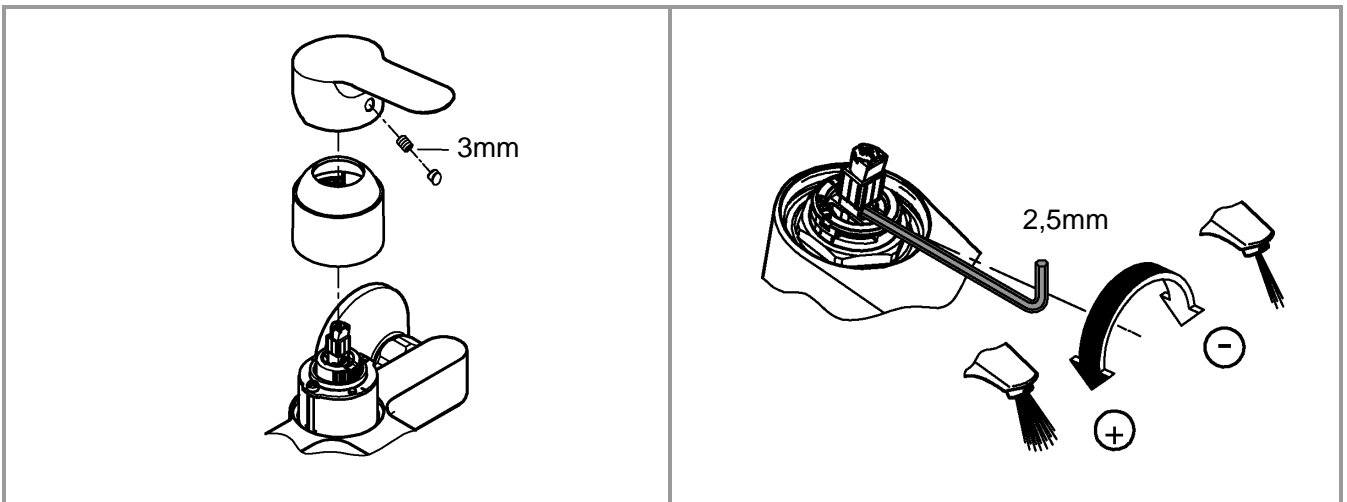

23 755

23 756

DIN 1988  
DIN EN 806

\*19 332  
32mm

\*19 377  
30mm

*07 130 	
*19 377 	30mm 
*46 375 	

Pure Freude an Wasser

**GROHE**  
WAVES