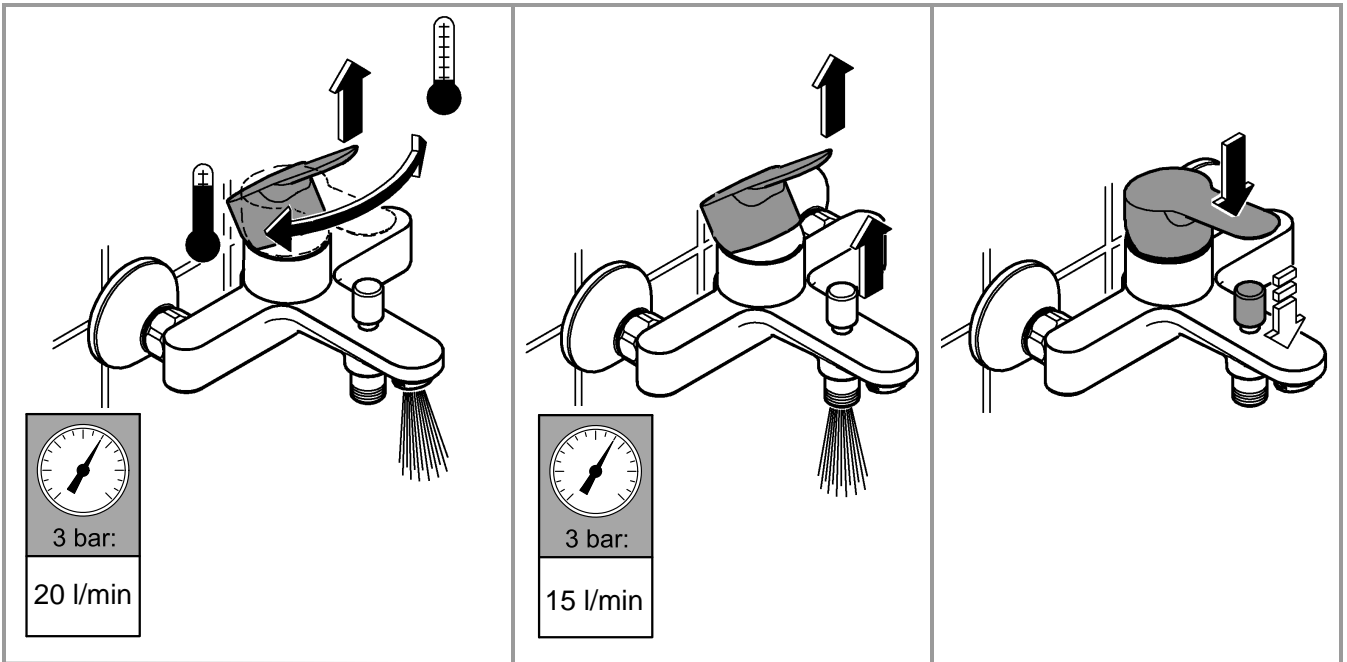

23 755

23 756

DIN 1988  
DIN EN 806

\*19 332  
32mm

\*19 377  
30mm

*07 130 	
*19 377 	30mm 
*46 375 	

Pure Freude an Wasser

**GROHE**  
WAVES