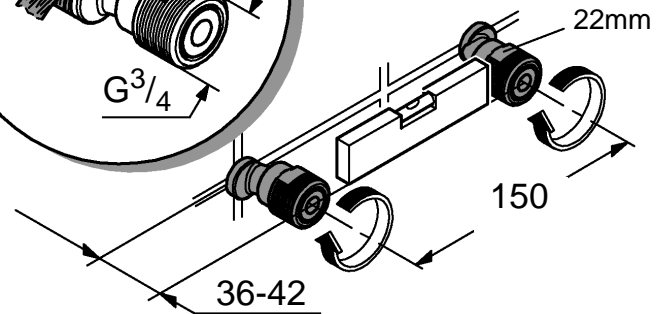

23 755

23 756

DIN 1988  
DIN EN 806

\*19 332  
32mm

\*19 377  
30mm

*07 130 	
*19 377 	30mm 
*46 375 	

Pure Freude an Wasser

**GROHE**  
WAVES