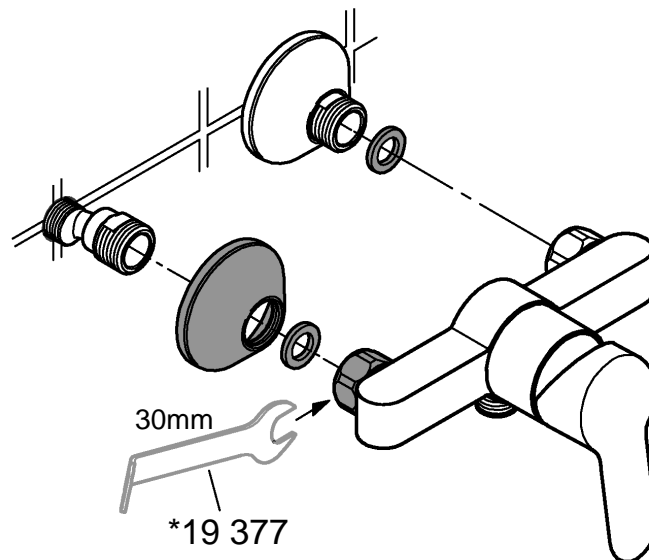

23 755

23 756

DIN 1988  
DIN EN 806

\*19 332  
32mm

\*19 377  
30mm

*07 130 	
*19 377 	30mm 
*46 375 	

Pure Freude an Wasser

**GROHE**  
WAVES