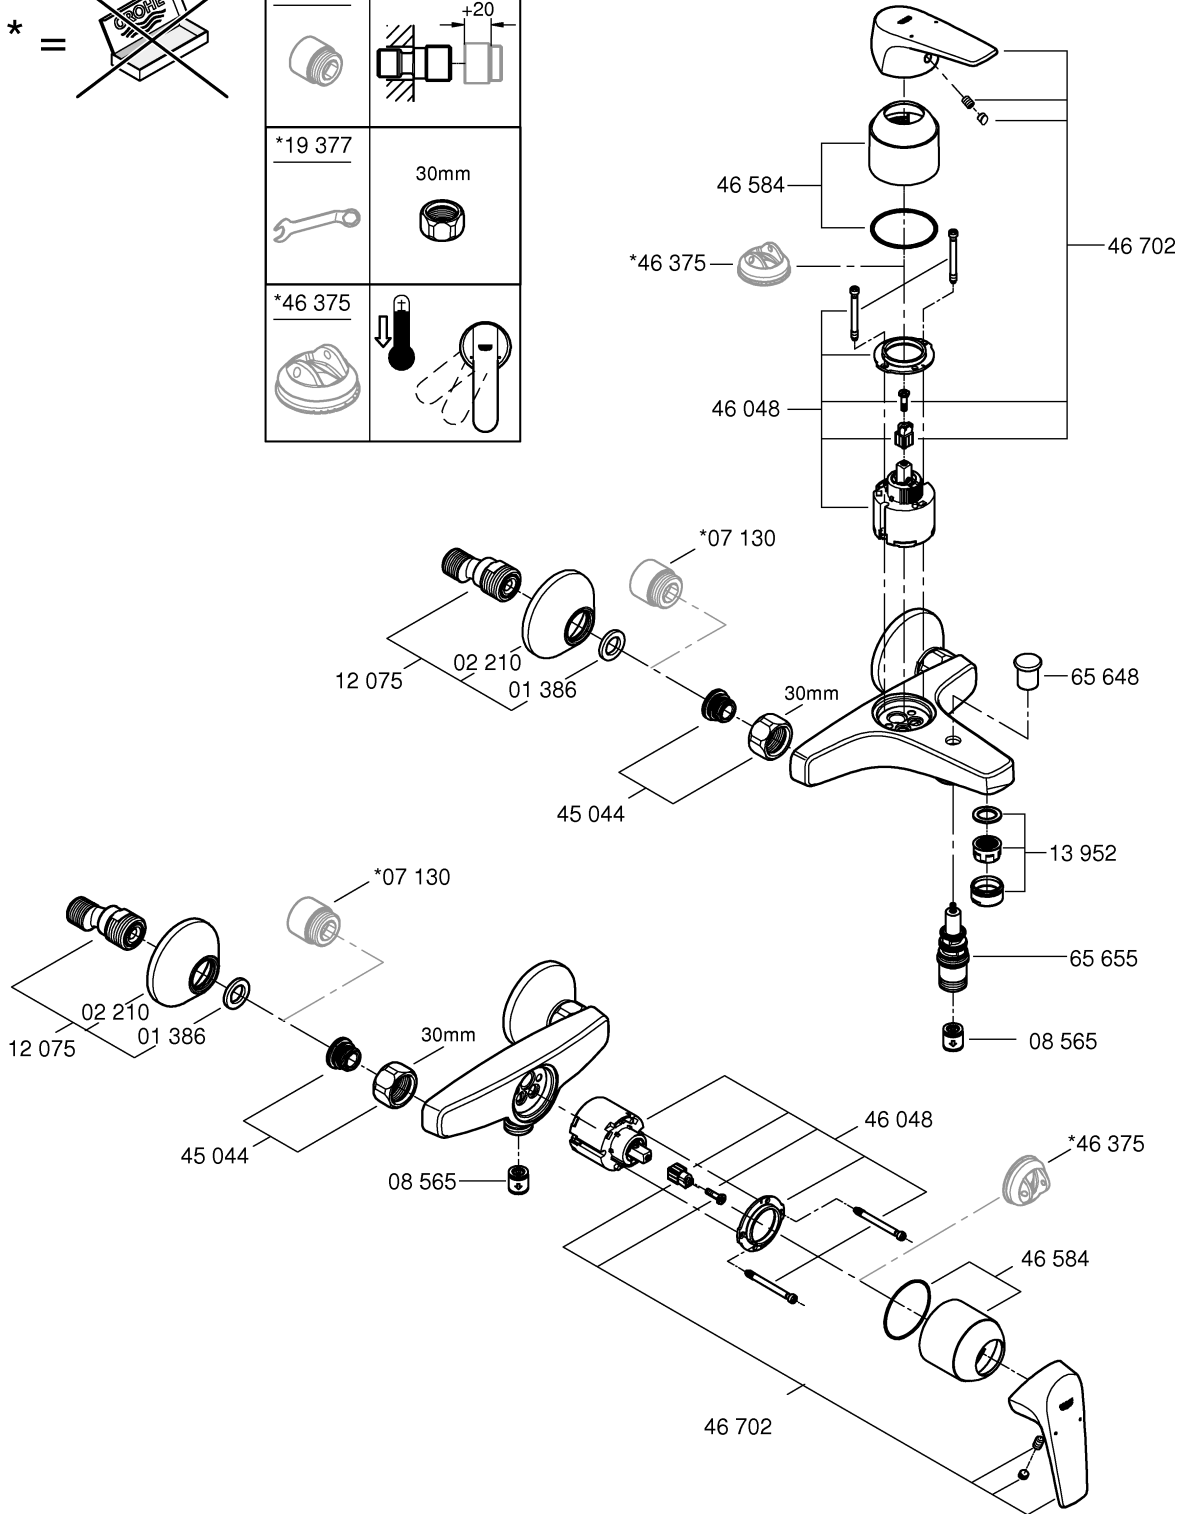

23 755

23 756

DIN 1988  
DIN EN 806

\*19 332  
32mm

\*19 377  
30mm

*07 130 	
*19 377 	30mm 
*46 375 	

Pure Freude an Wasser

**GROHE**  
WAVES