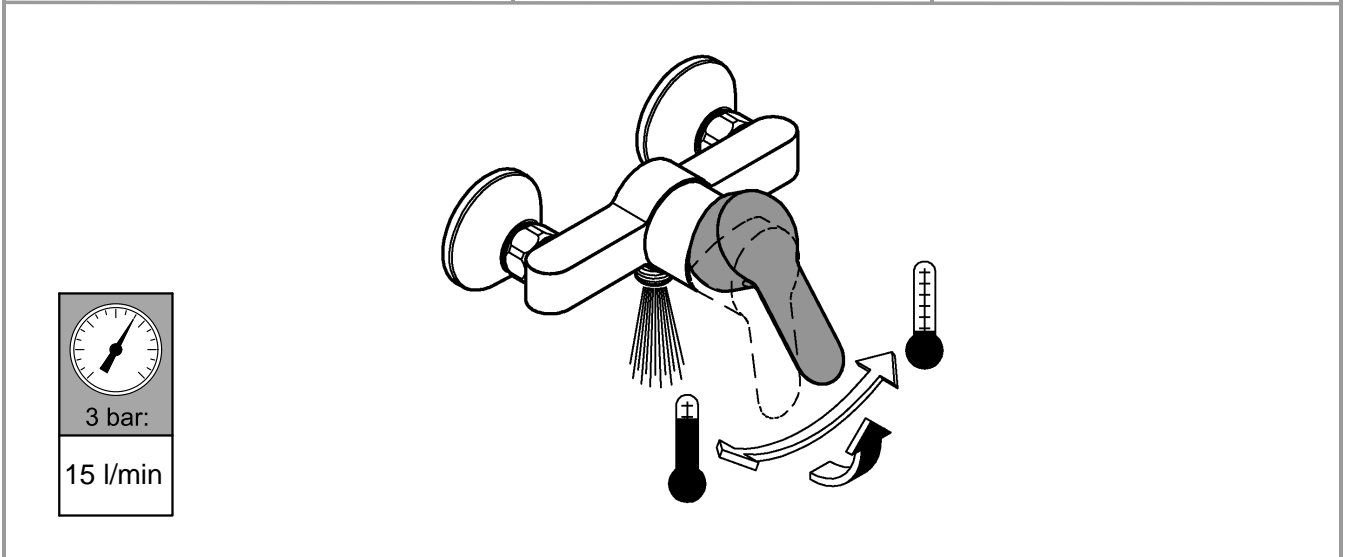

23 755

23 756

DIN 1988  
DIN EN 806

\*19 332  
32mm

\*19 377  
30mm

*07 130 	
*19 377 	30mm 
*46 375 	

Pure Freude an Wasser

**GROHE**  
WAVES