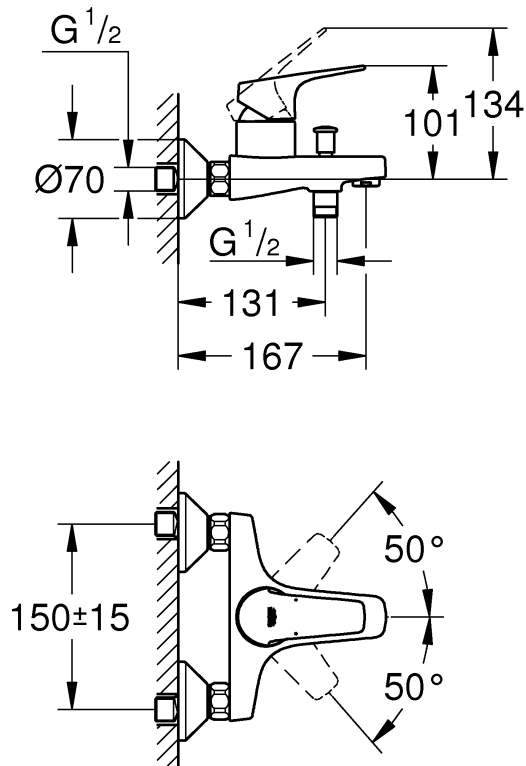

23 755

23 756

DIN 1988  
DIN EN 806

\*19 332  
32mm

\*19 377  
30mm

*07 130 	
*19 377 	30mm 
*46 375 	

Pure Freude an Wasser

**GROHE**  
WAVES