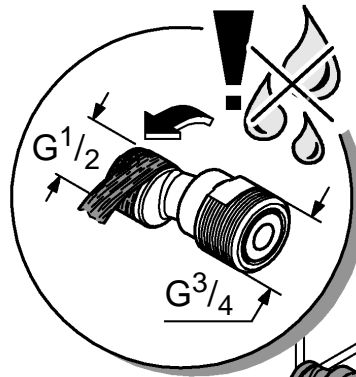

23 755

23 756

DIN 1988  
DIN EN 806

\*19 332  
32mm

\*19 377  
30mm

*07 130 	
*19 377 	30mm 
*46 375 	

Pure Freude an Wasser

**GROHE**  
WAVES