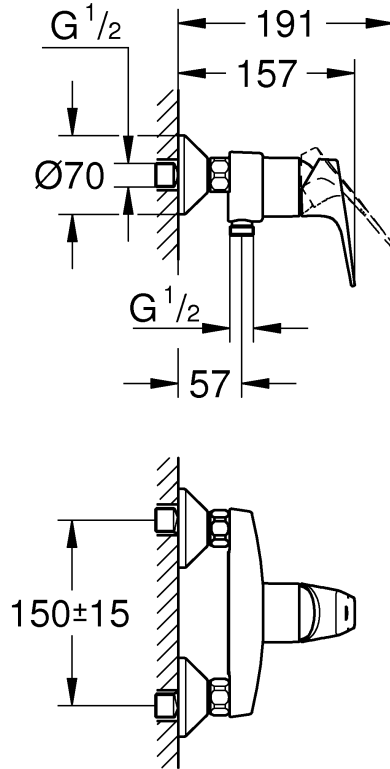

23 755

23 756

DIN 1988  
DIN EN 806

\*19 332  
32mm

\*19 377  
30mm

*07 130 	
*19 377 	30mm 
*46 375 	

Pure Freude an Wasser

**GROHE**  
WAVES