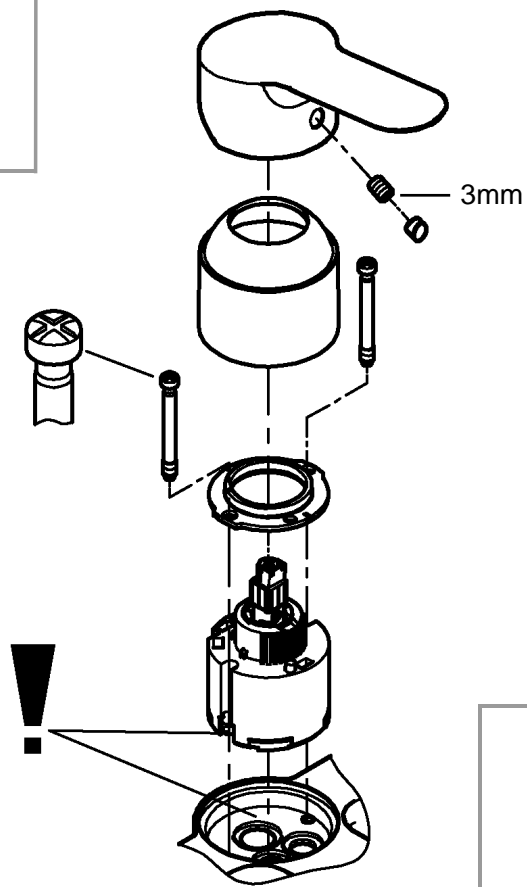

23 755

23 756

DIN 1988  
DIN EN 806

\*19 332  
32mm

\*19 377  
30mm

*07 130 	
*19 377 	30mm 
*46 375 	

Pure Freude an Wasser

**GROHE**  
WAVES