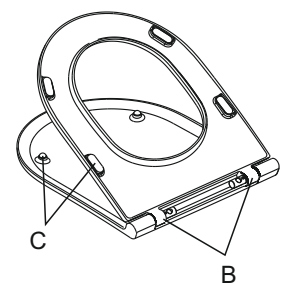

Reinigungs- und Pflegehinweise Normale Seifenlauge oder milde, natürliche Spülmittel verwenden. Keine ätzenden, scheuernden, chlor- oder säurehaltigen bzw. aktivsaurehaltigen Mittel verwenden, da diese das Material angreifen können. Mit Wasser nachspülen und mit einem weichen Tuch abtrocknen. WC-Sitz und Befestigungsteile (Scharniere) dürfen nicht mit WC-Reinigern in Berührung kommen. Sitz und Deckel hochgeklappt lassen, bis das Reinigungsmittel im WC-Becken weggespült ist.