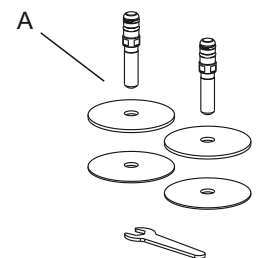

Universo TwistFlush SC/QR

Modell 8M60S1 WC-Sitz Universo TwistFlush mit Softclose und Quickrelease einschließlich 9221 89 61 Scharnier

Produktbeschreibung WC-Sitz Universo TwistFlush im Wrap-Over-Design aus durchgefärbtem Duroplast:

- einschließlich Scharnier in Edelstahl
- Lochabstand: 180 mm
- max. Bruchstärke des Ringsitzes: 240 kg
- 10 Jahre Garantie

Farbprogramm 01 Weiß Alpin
T1 Weiß Alpin AntiBac

Scharnieroberfläche Edelstahl

Ersatzteile A) 9221 89 61 Scharnier in Edelstahl
B) 9221 91 00 Softclose Dämpferset
C) 9223 60 00 Pufferset für Sitz und Deckel

Reinigungs- und Pflegehinweise Normale Seifenlauge oder milde, natürliche Spülmittel verwenden. Keine ätzenden, scheuernden, chlor- oder säurehaltigen bzw. aktivsaurehaltigen Mittel verwenden, da diese das Material angreifen können. Mit Wasser nachspülen und mit einem weichen Tuch abtrocknen. WC-Sitz und Befestigungsteile (Scharniere) dürfen nicht mit WC-Reinigern in Berührung kommen. Sitz und Deckel hochgeklappt lassen, bis das Reinigungsmittel im WC-Becken weggespült ist.

Montageanleitung

Materialbeschreibung

WC-SITZ: Beim Material handelt es sich um durchgefärbten Duroplast (UF A 10 = Harnstoff-Formaldehydharz), der frei von umweltschädlichen Stoffen ist. Duroplast enthält 67% Ureaformaldehydharz, 28% Cellulose sowie 5% Mineralien, Pigmente, Schmierstoffe und Feuchtigkeit. Der Rohstoff des Lieferanten enthält weniger als 0,03% freies Formaldehyd und nach dem Aushärten noch weniger.