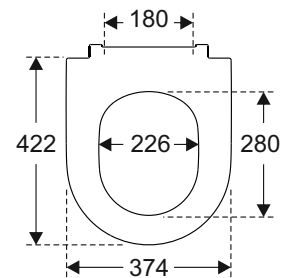

Universo TwistFlush SC/QR

Modell 8M60S1 WC-Sitz Universo TwistFlush mit Softclose und Quickrelease einschließlich 9221 89 61 Scharnier

Produktbeschreibung WC-Sitz Universo TwistFlush im Wrap-Over-Design aus durchgefärbtem Duroplast:

- einschließlich Scharnier in Edelstahl
- Lochabstand: 180 mm
- max. Bruchstärke des Ringsitzes: 240 kg
- 10 Jahre Garantie

Farbprogramm 01 Weiß Alpin
T1 Weiß Alpin AntiBac

Scharnieroberfläche Edelstahl