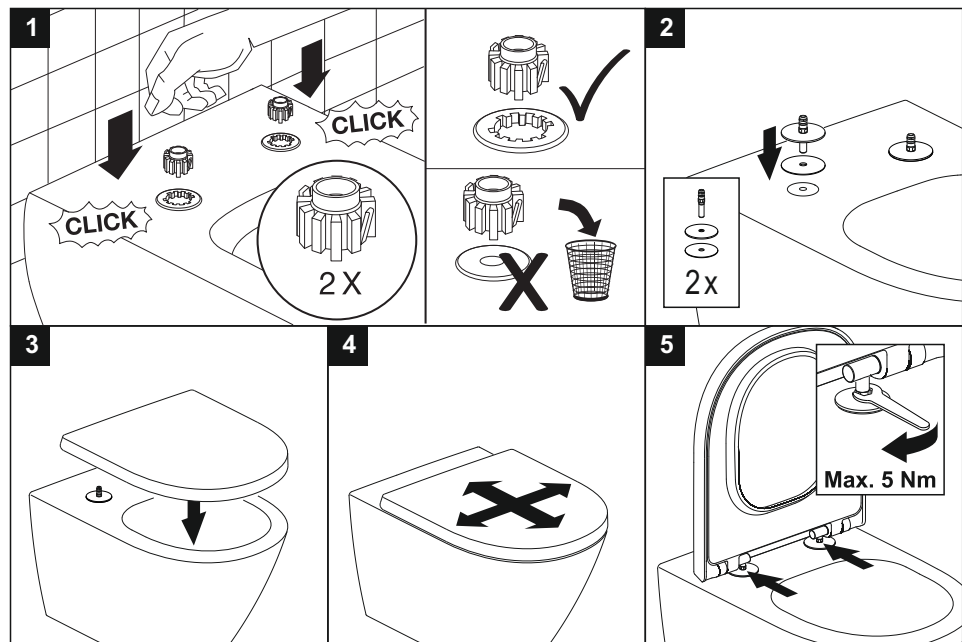

Universo TwistFlush SC/QR

Modell 8M60S1 WC-Sitz Universo TwistFlush mit Softclose und Quickrelease einschließlich 9221 89 61 Scharnier

Produktbeschreibung WC-Sitz Universo TwistFlush im Wrap-Over-Design aus durchgefärbtem Duroplast:

- einschließlich Scharnier in Edelstahl
- Lochabstand: 180 mm
- max. Bruchstärke des Ringsitzes: 240 kg
- 10 Jahre Garantie

Farbprogramm 01 Weiß Alpin
T1 Weiß Alpin AntiBac

Scharnieroberfläche Edelstahl

Montageanleitung

Materialbeschreibung

WC-SITZ: Beim Material handelt es sich um durchgefärbten Duroplast (UF A 10 = Harnstoff-Formaldehydharz), der frei von umweltschädlichen Stoffen ist. Duroplast enthält 67% Ureaformaldehydharz, 28% Cellulose sowie 5% Mineralien, Pigmente, Schmierstoffe und Feuchtigkeit. Der Rohstoff des Lieferanten enthält weniger als 0,03% freies Formaldehyd und nach dem Aushärten noch weniger.