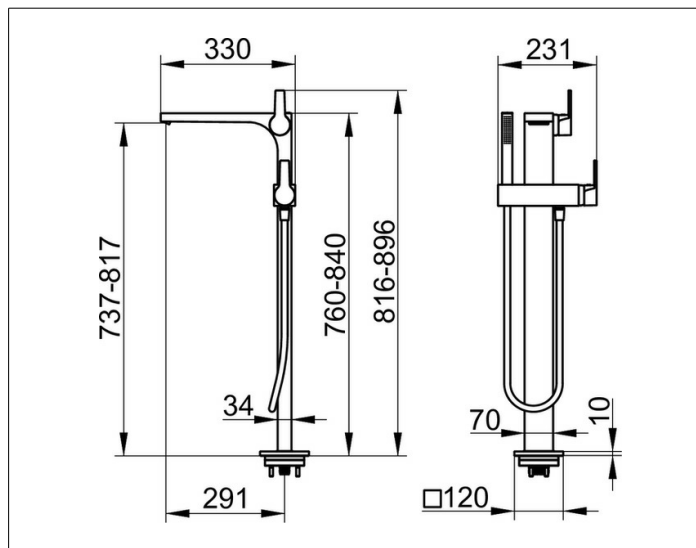

Edition 11

51127010100 Einhebel-Wannenmischer

PRODUKT

ZEICHNUNG

PRODUKTBESCHREIBUNG

für freistehende Montage,
Mischwasserkartusche mit keramischen Dichtscheiben,
mit Luftsprudler, komplett mit Stabhandbrause
und Brauseschlauch 1250 mm, geräuschgeprüft

OBERFLÄCHE

verchromt

AUSSCHREIBUNGSTEXT

KEUCO EDITION 11 Einhebel-Wannenmischer 51127010100
hochglanzverchromter Einhebel-Wannenmischer
für freistehende Montage,
in geradlinigem Design und klarer, geometrischer Formensprache,
hochwertige Mischwasserkartusche
mit keramischen Dichtscheiben und Temperaturbegrenzung,
mit 2 getrennten Wasserwegen für Wanneneinlauf und Handbrause,
Luftsprudler cache M24x1, komplett mit Stabhandbrause
und Brauseschlauch 1250 mm,
Sichtbare Höhe 816-896 mm, Breite 231 mm, Ausladung 327 mm,

Zur Montage unbedingt erforderlich:
Montagebausatz für Bodenbefestigung, Art.-Nr. 51127/010070

Bitte separat bestellen!