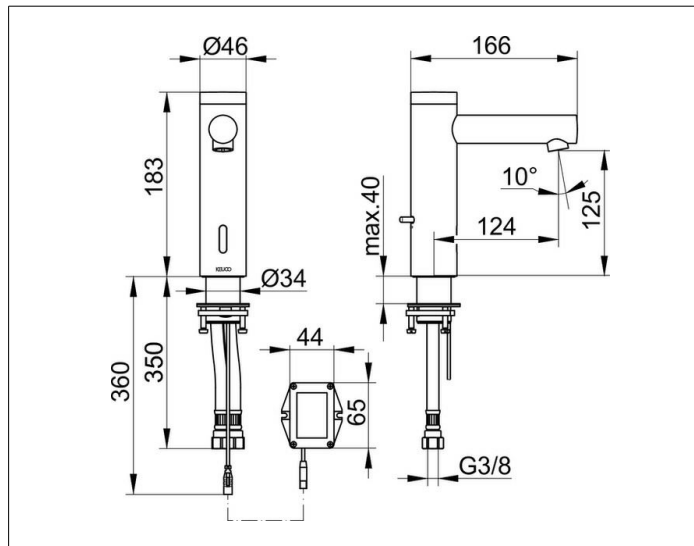

IXMO

59511371100 Elektronik-Waschtischmischer

PRODUKT

ZEICHNUNG

PRODUKTBESCHREIBUNG

ohne Zugstangen-Ablaufgarnitur
mit Temperatureinstellung an der Rückseite,
auch als Kaltwasserarmatur verwendbar,
Infrarot-Sensorik (Reichweite und Nachlaufzeit einstellbar),
manueller Wasserstop zur Reinigung,
optionale Hygienespülung (12 / 24 h) einstellbar,
Einlochmontage mit Schnell-Montage-System,
Luftsprudler M20x1,
Druckschläuche 435 mm, G 3/8 Zoll,
Durchfluss begrenzt auf 5,0 l/min.
für Durchlauferhitzer geeignet
Stromversorgung:
Batteriebetrieb 6 V (Batterie im Lieferumfang enthalten),
Lebensdauer ca. 3 Jahre / 200.000 Auslösungen

OBERFLÄCHE

schwarz matt

ABMESSUNG

IXMO Pure

AUSSCHREIBUNGSTEXT

KEUCO IXMO Pure Elektronik-Waschtischmischer 130 - Black Selection - Batteriebetrieb, 59511 371100

Infrarot-Sensor-Waschtischarmatur in ästhetischem, funktionalem Design für Standmontage in Oberfläche schwarz-matt,
Auslaufhöhe: 125mm, Ausladung: 124mm,
ohne Ablaufgarnitur, mit Temperatureinstellung auf der Rückseite,
auch als Kaltwasserarmatur verwendbar,
bei der eingebauten Infrarot-Sensorik ist die Reichweite und Nachlaufzeit einstellbar,
ein manueller Wasserstop erleichtert die Reinigung,
optional ist eine Hygienespülung (12 / 24 h) einstellbar und eine thermische Desinfektion möglich,
Einlochmontage mit Schnell-Montage-System,
Luftsprudler M20x1,
Anschlussart: Druckschläuche 435mm, G3/8 Zoll,
Durchfluss begrenzt auf 5,0l/min,
für Durchlauferhitzer geeignet,
geräuschgeprüft