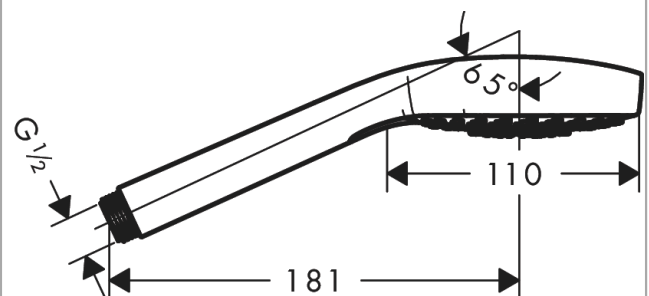

Croma Select E

Handbrause 110 Vario EcoSmart

Oberfläche: Weiß/Chrom Artikelnummer: 26813400

Beschreibung

Merkmale

- Brausekopfgröße: 110 mm
- Strahlart: Rain, TurboRain, IntenseRain
- komfortable Strahlartenumstellung durch Select-Taste
- Oberfläche Strahlscheibe: reinigungsfreundliche Strahlscheibe aus Kunststoff, weiß
- maximale Durchflussmenge bei 3 bar: 9 l/min
- Mindestfließdruck: 1,2 bar
- mit innenliegender Wasserführung
- ausspülbare Siebdichtung
- Anschlussgewinde G 1/2
- für Durchlauferhitzer geeignet

Technologie

Produktabbildung

Maßzeichnung

Durchflussdiagramm

Die Verbrauchswerte wurden praxisnah mit den dazugehörigen Armaturen (Thermostat/Mischer/Unterputzventil) gemessen.

Croma Select E
Handbrause 110 Vario EcoSmart
 Oberfläche: **Weiß/Chrom** Artikelnummer: **26813400**

Explosionszeichnung

Baujahr: 07/15 - 05/19

Croma Select E
Handbrause 110 Vario EcoSmart
 Oberfläche: **Weiß/Chrom** Artikelnummer: **26813400**

Ersatzteilliste

Baujahr: **07/15 - 05/19**

Pos.	Beschreibung	Artikelnummer	PG	VE
1	Sieb	92672000	-	1
2	Dichtung	98058000	-	1