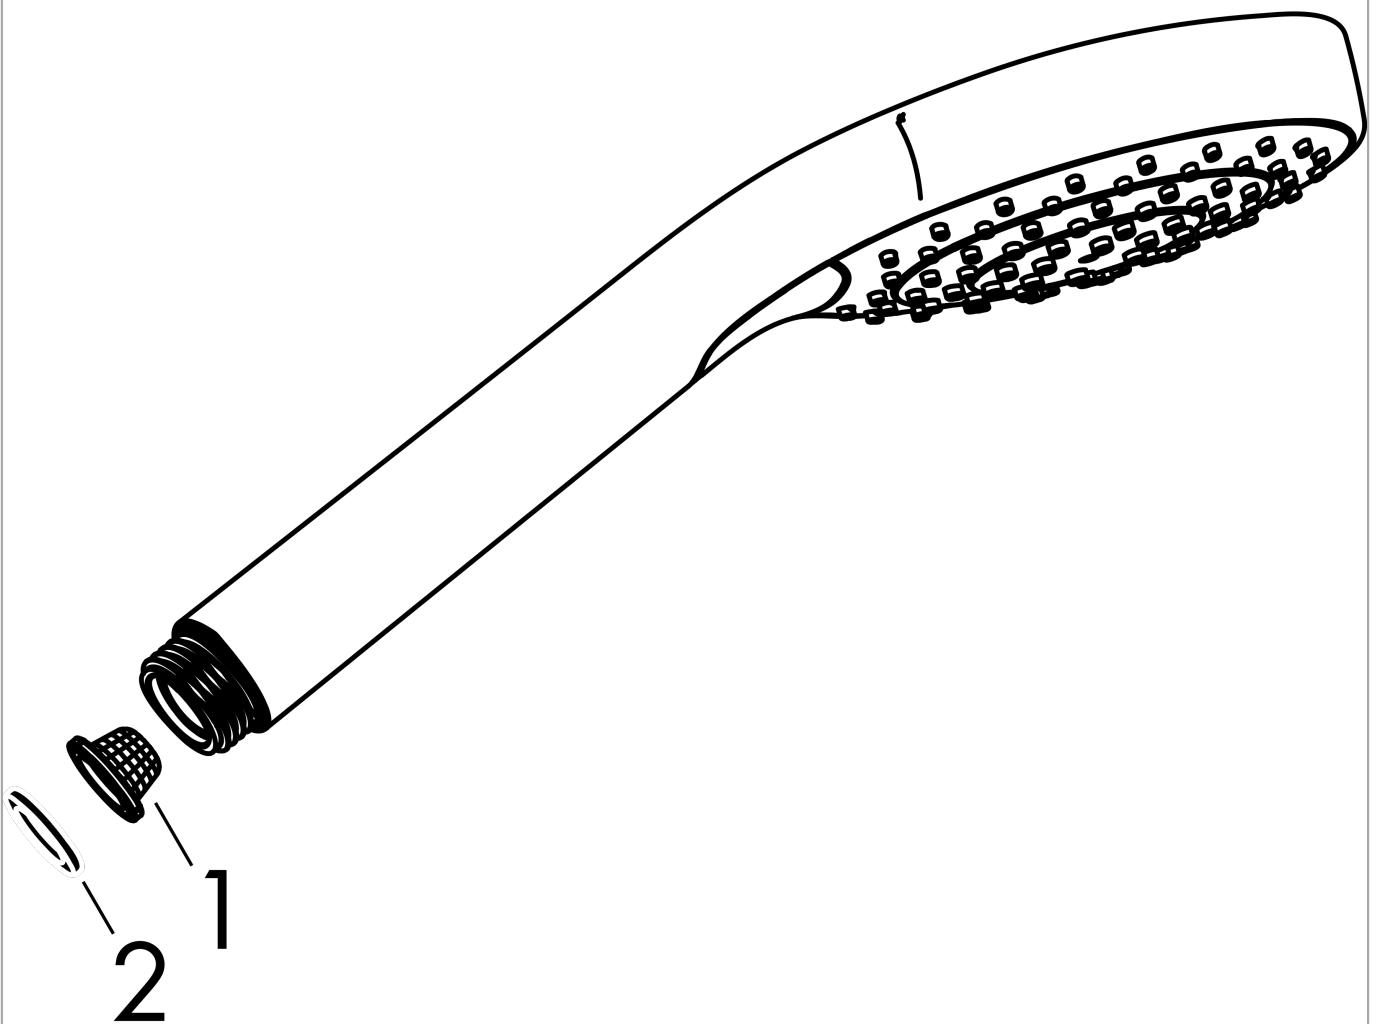

Croma Select E

Handbrause 110 Vario EcoSmart

Oberfläche: Weiß/Chrom Artikelnummer: 26813400

Beschreibung

Merkmale

- Brausekopfgröße: 110 mm
- Strahlart: Rain, TurboRain, IntenseRain
- komfortable Strahlartenumstellung durch Select-Taste
- Oberfläche Strahlscheibe: reinigungsfreundliche Strahlscheibe aus Kunststoff, weiß
- maximale Durchflussmenge bei 3 bar: 9 l/min
- Mindestfließdruck: 1,2 bar
- mit innenliegender Wasserführung
- ausspülbare Siebdichtung
- Anschlussgewinde G 1/2
- für Durchlauferhitzer geeignet

Technologie

Produktabbildung

Maßzeichnung

Durchflussdiagramm

Die Verbrauchswerte wurden praxisnah mit den dazugehörigen Armaturen (Thermostat/Mischer/Unterputzventil) gemessen.

Croma Select E
Handbrause 110 Vario EcoSmart
 Oberfläche: **Weiß/Chrom** Artikelnummer: **26813400**

Explosionszeichnung

Baujahr: 07/15 - 05/19

Croma Select E
Handbrause 110 Vario EcoSmart
 Oberfläche: **Weiß/Chrom** Artikelnummer: **26813400**

Ersatzteilliste

Baujahr: **07/15 - 05/19**

Pos.	Beschreibung	Artikelnummer	PG	VE
1	Sieb	92672000	-	1
2	Dichtung	98058000	-	1