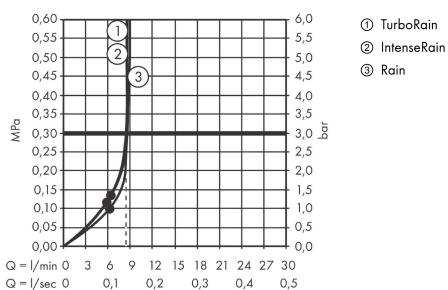

Croma Select E

Handbrause 110 Vario EcoSmart

Oberfläche: Weiß/Chrom Artikelnummer: 26813400

Beschreibung

Merkmale

- Brausekopfgröße: 110 mm
- Strahlart: Rain, TurboRain, IntenseRain
- komfortable Strahlartenumstellung durch Select-Taste
- Oberfläche Strahlscheibe: reinigungsfreundliche Strahlscheibe aus Kunststoff, weiß
- maximale Durchflussmenge bei 3 bar: 9 l/min
- Mindestfließdruck: 1,2 bar
- mit innenliegender Wasserführung
- ausspülbare Siebdichtung
- Anschlussgewinde G 1/2
- für Durchlauferhitzer geeignet

Technologie

Produktabbildung

Maßzeichnung

Durchflussdiagramm

Die Verbrauchswerte wurden praxisnah mit den dazugehörigen Armaturen (Thermostat/Mischer/Unterputzventil) gemessen.

Croma Select E
Handbrause 110 Vario EcoSmart
 Oberfläche: **Weiß/Chrom** Artikelnummer: **26813400**