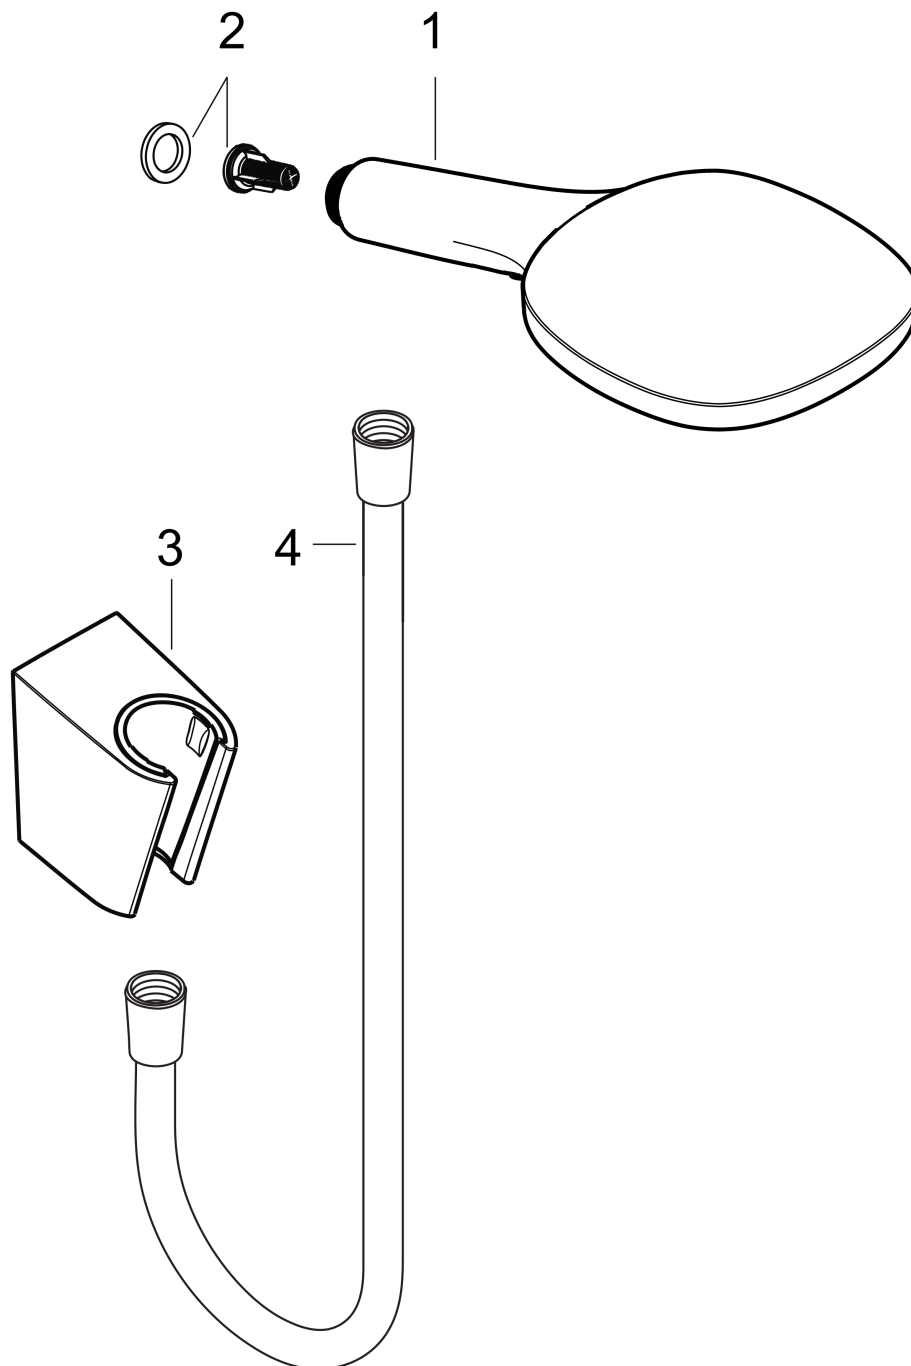

### Merkmale

- besteht aus: Handbrause, Brausehalter, Brauseschlauch
- Brausekopfgröße: 120 mm
- integrierte Brausehalterfunktion
- Strahlart: RainAir, Rain, Whirl
- komfortable Strahlartenumstellung durch Select-Taste
- maximale Durchflussmenge bei 3 bar: 14,4 l/min
- Mindestfließdruck: 1 bar
- Betriebsdruck: min. 1 bar/max. 6 bar
- brauseseitiger Drehwirbel gegen lästiges Verdrehen des Brauseschlauches
- Brausehalter aus Kunststoff
- Wandbefestigung: Schraubbefestigung
- ausspülbare Siebdichtung

## Produktabbildung

## Maßzeichnung

**Raindance Select E**  
**Brausehalterset 120 3jet mit Brauseschlauch 160 cm**  
 Oberfläche: **Chrom** Artikelnummer: **26720000**

**Durchflussdiagramm**

Die Verbrauchswerte wurden praxisnah mit den dazugehörigen Armaturen (Thermostat/Mischer/ Unterputzventil) gemessen.

**Raindance Select E**  
**Brausehalterset 120 3jet mit Brauseschlauch 160 cm**  
 Oberfläche: **Chrom** Artikelnummer: **26720000**

Explosionszeichnung

Baujahr: >10/14

**Raindance Select E**  
**Brausehalterset 120 3jet mit Brauseschlauch 160 cm**  
 Oberfläche: **Chrom** Artikelnummer: **26720000**