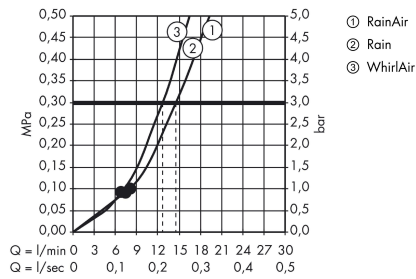

## Produktabbildung

## Maßzeichnung

**Raindance Select E**  
**Brausehalterset 120 3jet mit Brauseschlauch 160 cm**  
 Oberfläche: **Chrom** Artikelnummer: **26720000**

**Durchflussdiagramm**

Die Verbrauchswerte wurden praxisnah mit den dazugehörigen Armaturen (Thermostat/Mischer/ Unterputzventil) gemessen.