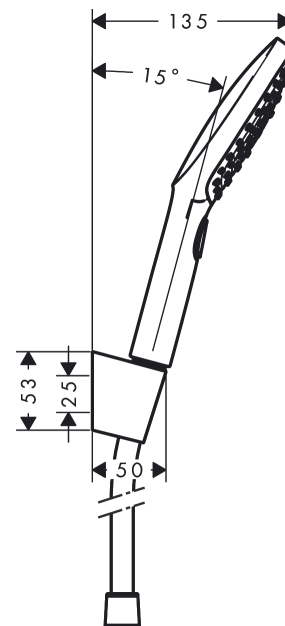

**Raindance Select E**  
**Brausehalterset 120 3jet mit Brauseschlauch 160 cm**  
 Oberfläche: **Chrom** Artikelnummer: **26720000**

### Merkmale

- besteht aus: Handbrause, Brausehalter, Brauseschlauch
- Brausekopfgröße: 120 mm
- integrierte Brausehalterfunktion
- Strahlart: RainAir, Rain, Whirl
- komfortable Strahlartenumstellung durch Select-Taste
- maximale Durchflussmenge bei 3 bar: 14,4 l/min
- Mindestfließdruck: 1 bar
- Betriebsdruck: min. 1 bar/max. 6 bar
- brauseseitiger Drehwirbel gegen lästiges Verdrehen des Brauseschlauches
- Brausehalter aus Kunststoff
- Wandbefestigung: Schraubbefestigung
- ausspülbare Siebdichtung

## Produktabbildung

## Maßzeichnung

**Raindance Select E**  
**Brausehalterset 120 3jet mit Brauseschlauch 160 cm**  
 Oberfläche: **Chrom** Artikelnummer: **26720000**

**Durchflussdiagramm**

Die Verbrauchswerte wurden praxisnah mit den dazugehörigen Armaturen (Thermostat/Mischer/ Unterputzventil) gemessen.