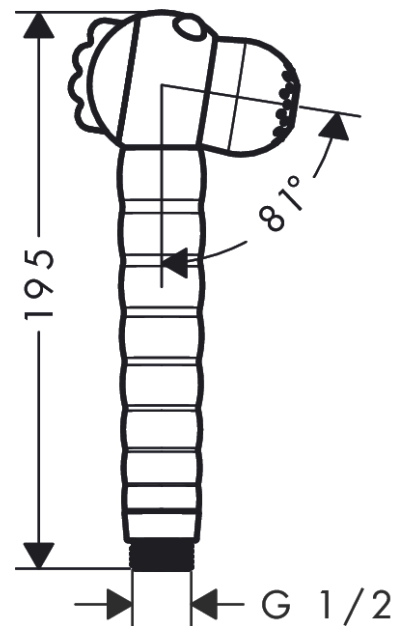

Maßzeichnung