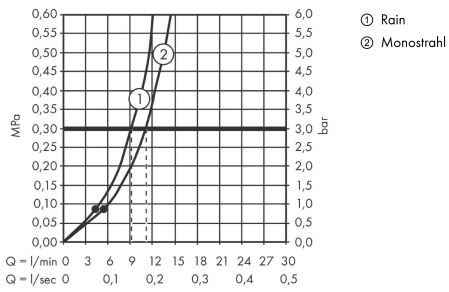

#### Produktabbildung

#### Maßzeichnung

Jocolino

Kinderhandbrause Löwe 2jet

Oberfläche: k.a. Artikelnummer: 28760210

Durchflussdiagramm

Die Verbrauchswerte wurden praxisnah mit den dazugehörigen Armaturen (Thermostat/Mischer/ Unterputzventil) gemessen.