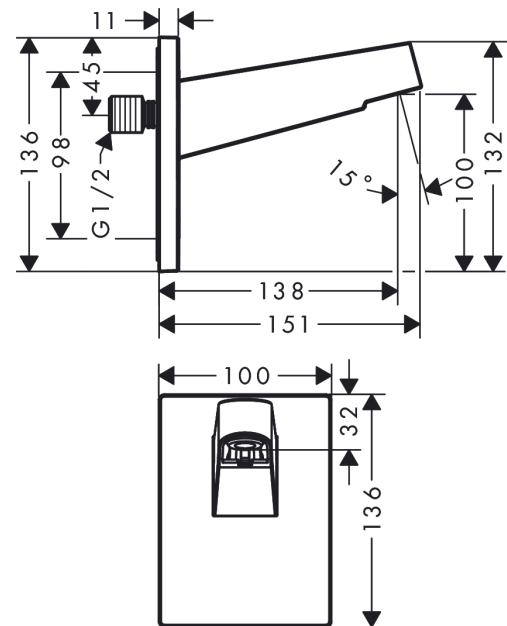

Pulsify

Wandanschluss für Kopfbrause 260

Oberfläche: **Chrom** Artikelnummer: **24149000**

Beschreibung

Merkmale

- Installationsart: Aufputzmontage
- Material: Anschlusswinkel aus Kunststoff
- Anschlussart: G 1/2
- geeignet für: Kopfbrausen bis 260 mm Durchmesser
- Anschlusstyp: mit G1/2 Überwurfmutter

Designpreise

reddot winner 2021

Produktabbildung

Maßzeichnung

Pulsify
Wandanschluss für Kopfbrause 260
 Oberfläche: **Chrom** Artikelnummer: **24149000**

Einbaubeispiel

Pulsify 260
 24149XXX

Pulsify 260 1jet
 24140XXX / 24141XXX

Pulsify

Wandanschluss für Kopfbrause 260

Oberfläche: **Chrom** Artikelnummer: **24149000**

Explosionszeichnung

Baujahr: >01/22

Pulsify

Wandanschluss für Kopfbrause 260

Oberfläche: **Chrom** Artikelnummer: **24149000**

Ersatzteilliste

Baujahr: >01/22

Pos.	Beschreibung	Artikelnummer	PG	VE
1	Abdeckung	93959000	-	1
2	Rosette	93960000	-	1
3	Befestigungsteile	96179000	-	1
4	O-Ring 9x2	98119000	-	1
5	Anschlußnippel	94673000	-	1
6	O-Ring 13x2,5	98428000	-	1