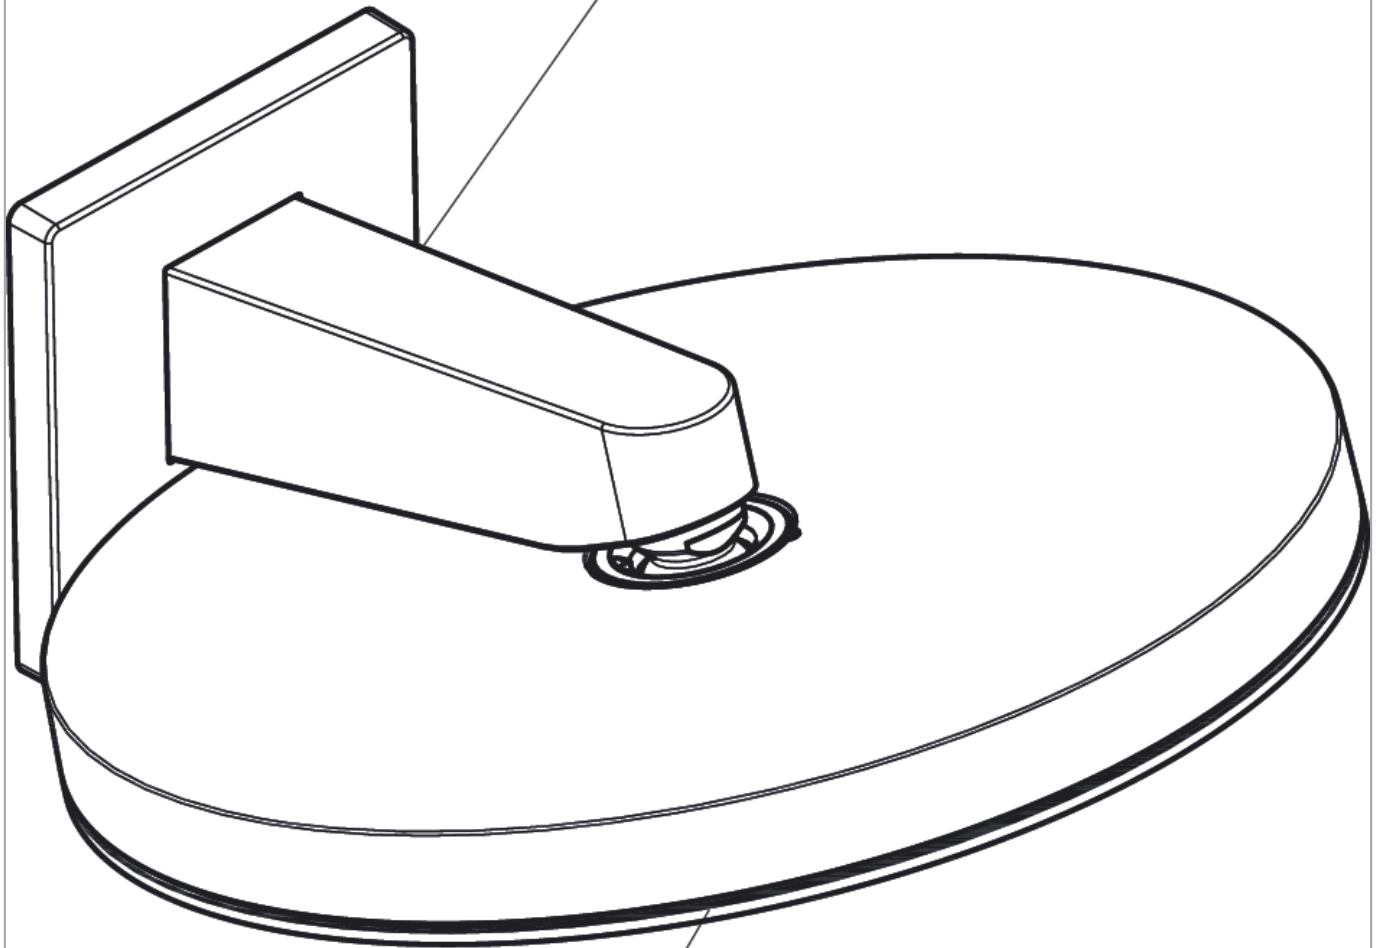

Pulsify

Wandanschluss für Kopfbrause 260

Oberfläche: **Chrom** Artikelnummer: **24149000**

Beschreibung

Merkmale

- Installationsart: Aufputzmontage
- Material: Anschlusswinkel aus Kunststoff
- Anschlussart: G 1/2
- geeignet für: Kopfbrausen bis 260 mm Durchmesser
- Anschlusstyp: mit G1/2 Überwurfmutter

Designpreise

reddot winner 2021

Produktabbildung

Maßzeichnung

Pulsify
Wandanschluss für Kopfbrause 260
 Oberfläche: **Chrom** Artikelnummer: **24149000**

Einbaubeispiel

Pulsify 260
 24149XXX

Pulsify 260 1jet
 24140XXX / 24141XXX

Pulsify

Wandanschluss für Kopfbrause 260

Oberfläche: **Chrom** Artikelnummer: **24149000**

Explosionszeichnung

Baujahr: >01/22

Pulsify

Wandanschluss für Kopfbrause 260

Oberfläche: **Chrom** Artikelnummer: **24149000**