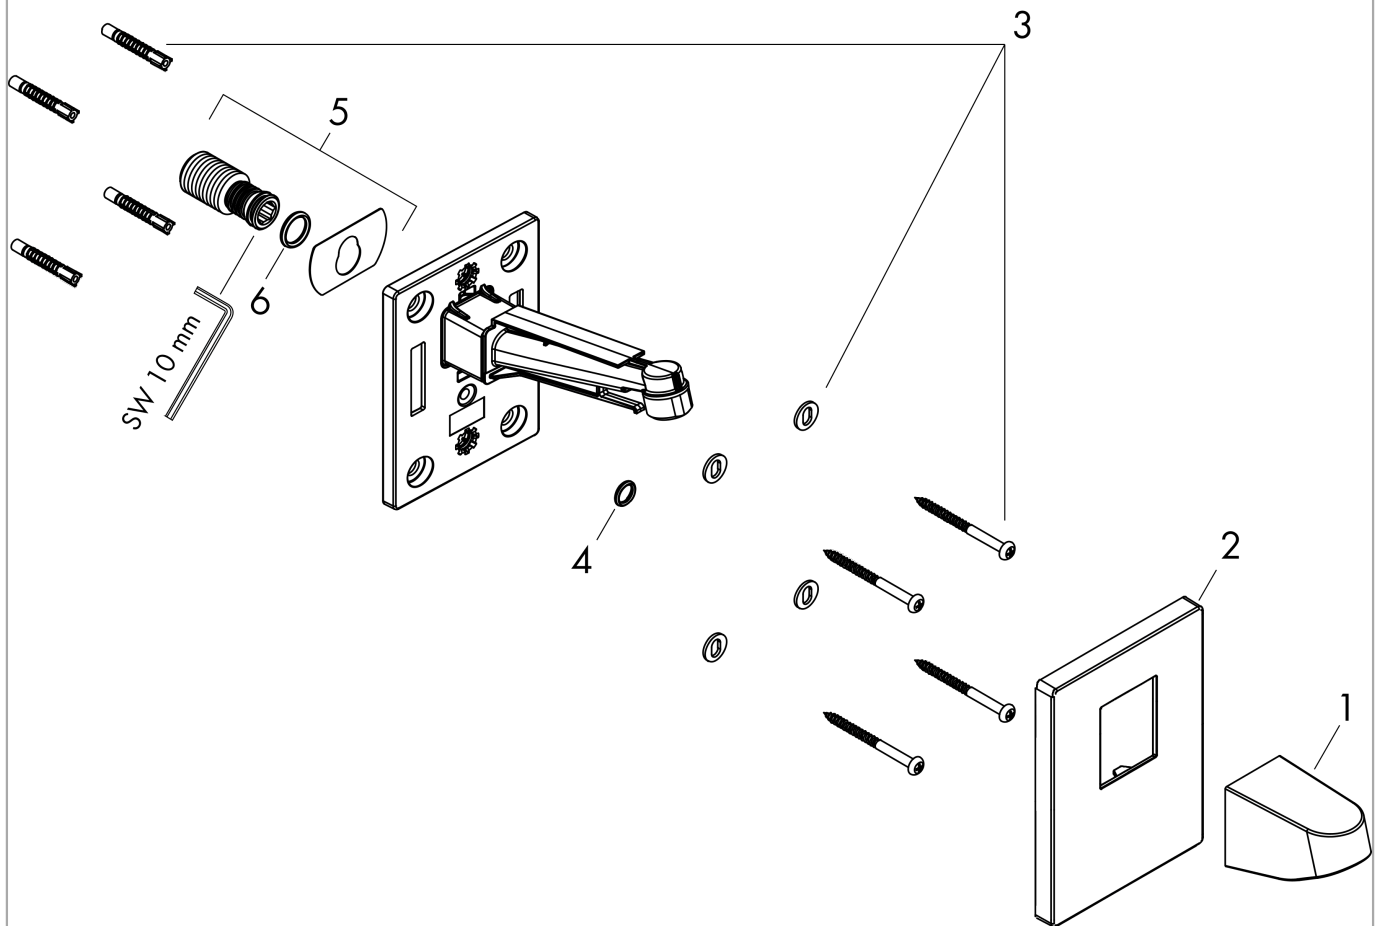

Pulsify

Wandanschluss für Kopfbrause 260

Oberfläche: **Chrom** Artikelnummer: **24149000**

Beschreibung

Merkmale

- Installationsart: Aufputzmontage
- Material: Anschlusswinkel aus Kunststoff
- Anschlussart: G 1/2
- geeignet für: Kopfbrausen bis 260 mm Durchmesser
- Anschlusstyp: mit G1/2 Überwurfmutter

Designpreise

reddot winner 2021

Produktabbildung

Maßzeichnung

Pulsify
Wandanschluss für Kopfbrause 260
 Oberfläche: **Chrom** Artikelnummer: **24149000**

Einbaubeispiel

Pulsify 260
 24149XXX

Pulsify 260 1jet
 24140XXX / 24141XXX

Pulsify

Wandanschluss für Kopfbrause 260

Oberfläche: **Chrom** Artikelnummer: **24149000**

Explosionszeichnung

Baujahr: >01/22

Pulsify

Wandanschluss für Kopfbrause 260

Oberfläche: **Chrom** Artikelnummer: **24149000**

Ersatzteilliste

Baujahr: >01/22

Pos.	Beschreibung	Artikelnummer	PG	VE
1	Abdeckung	93959000	-	1
2	Rosette	93960000	-	1
3	Befestigungsteile	96179000	-	1
4	O-Ring 9x2	98119000	-	1
5	Anschlußnippel	94673000	-	1
6	O-Ring 13x2,5	98428000	-	1