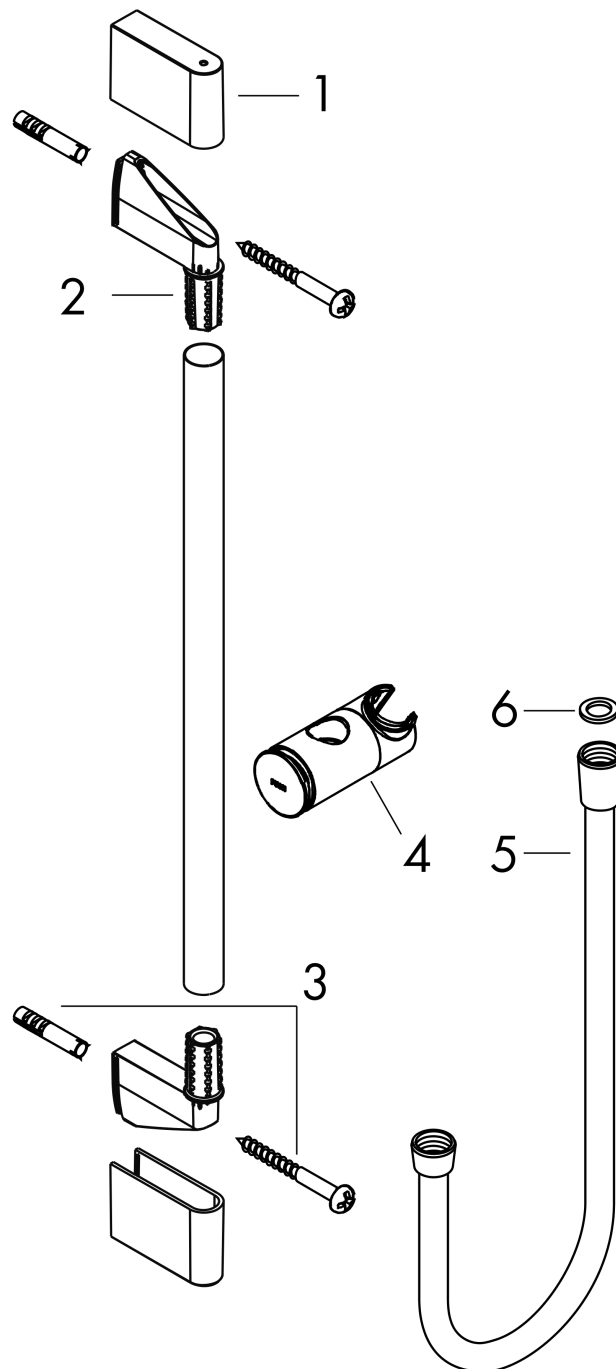

Unica

Brausestange Pulsify S 90 cm mit Push Handbrausehalter und Isiflex Brauseschlauch 160 cm

Oberfläche: **Chrom** Artikelnummer: **24401000**

Beschreibung

Merkmale

- besteht aus: Brausestange, Handbrausehalterung, Brauseschlauch
- brauseseitiger Drehwirbel gegen lästiges Verdrehen des Brauseschlauches
- um 45° verstellbarer Neigungswinkel der Handbrausehalterung
- Gesamtlänge Brausestange: 959 mm
- Brausestangendurchmesser: 22 mm
- Profil Brausestange: rund
- Bohrabstand: 915 mm
- höhenverstellbare Handbrausehalterung mit Push Schieber
- Handbrausehalterung mit Arretierung
- Handbrausehalterung stufenlos verstellbar
- Wandstützen aus Kunststoff

Designpreise

reddot winner 2021

Produktabbildung

Maßzeichnung

Unica

Brausestange Pulsify S 90 cm mit Push Handbrausehalter und Isiflex Brauseschlauch 160 cm

Oberfläche: Chrom Artikelnummer: 24401000

Explosionszeichnung

Baujahr: >06/21

Unica

Brausestange Pulsify S 90 cm mit Push Handbrausehalter und Isiflex Brauseschlauch 160 cm

Oberfläche: **Chrom** Artikelnummer: **24401000**

Ersatzteilliste

Baujahr: >06/21

Pos.	Beschreibung	Artikelnummer	PG	VE
1	Abdeckung	95217000	-	1
2	Wandstütze	95218000	-	1
3	Befestigungsteile	96179000	-	1
4	Schieber kompl.	93517000	-	1
5	Brauseschlauch Isiflex'B 1,60 m	28276000	-	1
6	Dichtung	98058000	-	1
a	Fliesenausgleichsscheibe 7 mm	97450000	-	1