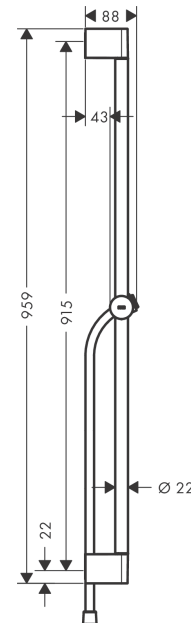

Unica

Brausestange Pulsify S 90 cm mit Push Handbrausehalter und Isiflex Brauseschlauch 160 cm

Oberfläche: **Chrom** Artikelnummer: **24401000**

Beschreibung

Merkmale

- besteht aus: Brausestange, Handbrausehalterung, Brauseschlauch
- brauseseitiger Drehwirbel gegen lästiges Verdrehen des Brauseschlauches
- um 45° verstellbarer Neigungswinkel der Handbrausehalterung
- Gesamtlänge Brausestange: 959 mm
- Brausestangendurchmesser: 22 mm
- Profil Brausestange: rund
- Bohrabstand: 915 mm
- höhenverstellbare Handbrausehalterung mit Push Schieber
- Handbrausehalterung mit Arretierung
- Handbrausehalterung stufenlos verstellbar
- Wandstützen aus Kunststoff

Designpreise

reddot winner 2021

Produktabbildung

Maßzeichnung

Unica

Brausestange Pulsify S 90 cm mit Push Handbrausehalter und Isiflex Brauseschlauch 160 cm

Oberfläche: Chrom Artikelnummer: 24401000

Explosionszeichnung

Baujahr: >06/21

Unica

Brausestange Pulsify S 90 cm mit Push Handbrausehalter und Isiflex Brauseschlauch 160 cm

Oberfläche: **Chrom** Artikelnummer: **24401000**

Ersatzteilliste

Baujahr: >06/21

Pos.	Beschreibung	Artikelnummer	PG	VE
1	Abdeckung	95217000	-	1
2	Wandstütze	95218000	-	1
3	Befestigungsteile	96179000	-	1
4	Schieber kompl.	93517000	-	1
5	Brauseschlauch Isiflex'B 1,60 m	28276000	-	1
6	Dichtung	98058000	-	1
a	Fliesenausgleichsscheibe 7 mm	97450000	-	1