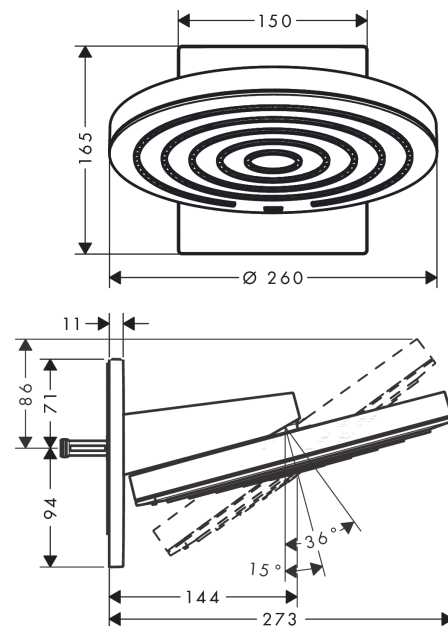

Pulsify S

Kopfbrause 260 2jet mit Wandanschluss

Oberfläche: **Mattschwarz** Artikelnummer: **24150670**

Beschreibung

Merkmale

- besteht aus: Kopfbrause, Wandanschluss
- Brausekopfgröße: 260 mm
- Strahlart: PowderRain, Intense PowderRain
- Fast Drain entleert die Kopfbrause ab einer Schrägstellung von 10°
- Kugelgelenk: Kugelgelenk für eine einfache Winkeleinstellung von 15 - 36°
- Material Strahlscheibe: Kunststoff
- Oberfläche Strahlscheibe: graphit
- maximale Durchflussmenge bei 3 bar: 11,3 l/min
- Durchflussmenge PowderRain (bei 3 bar): 11,3 l/min
- Durchflussmenge Intense PowderRain (bei 3 bar): 7,2 l/min
- Funktion ab: 6,3 l/min
- Mindestfließdruck: 1,4 bar
- Kopfbrause zur Reinigung abnehmbar
- Montage: Wand Unterputz Installation auf iBox universal
- Anschlussart: Grundkörper
- für Durchlauferhitzer geeignet
- nicht enthalten: Grundkörper

Technologie

Designpreise

reddot winner 2021

Produktabbildung

Maßzeichnung

Pulsify S

Kopfbrause 260 2jet mit Wandanschluss

Oberfläche: **Mattschwarz** Artikelnummer: **24150670**

Durchflussdiagramm

Die Verbrauchswerte wurden praxisnah mit den dazugehörigen Armaturen (Thermostat/Mischer/Unterputzventil) gemessen.

Pulsify S

Kopfbrause 260 2jet mit Wandanschluss

Oberfläche: **Mattschwarz** Artikelnummer: **24150670**

Explosionszeichnung

Baujahr: >01/23

Pulsify S

Kopfbrause 260 2jet mit Wandanschluss

Oberfläche: **Mattschwarz** Artikelnummer: **24150670**

Ersatzteilliste

Baujahr: >01/23

Pos.	Beschreibung	Artikelnummer	PG	VE
1	Schmutzfangsieb	98513000	-	1
2	O-Ring 16x2	98133000	-	1
3	O-Ring 18x2	98181000	-	1
4	Schraubenset	96525000	-	1
5	O-Ring 17x2	98199000	-	1
6	O-Ring 10x2	98170000	-	1
7	O-Ring 9x2	98119000	-	1
8	Klammer	94521000	-	1
9	Zylinderschraube M5x40	97673000	-	1
10	Rosette	94465670	-	1
11	Sieb	94467000	-	1
12	Abdeckung	94464670	-	1
13	O-Ring 6x2	98458000	-	1
14	Kopfbrause	94520670	-	1
15	Verlängerung 25 mm	13595000	-	1
16	Ausgleichsset 1°	95521000	-	1