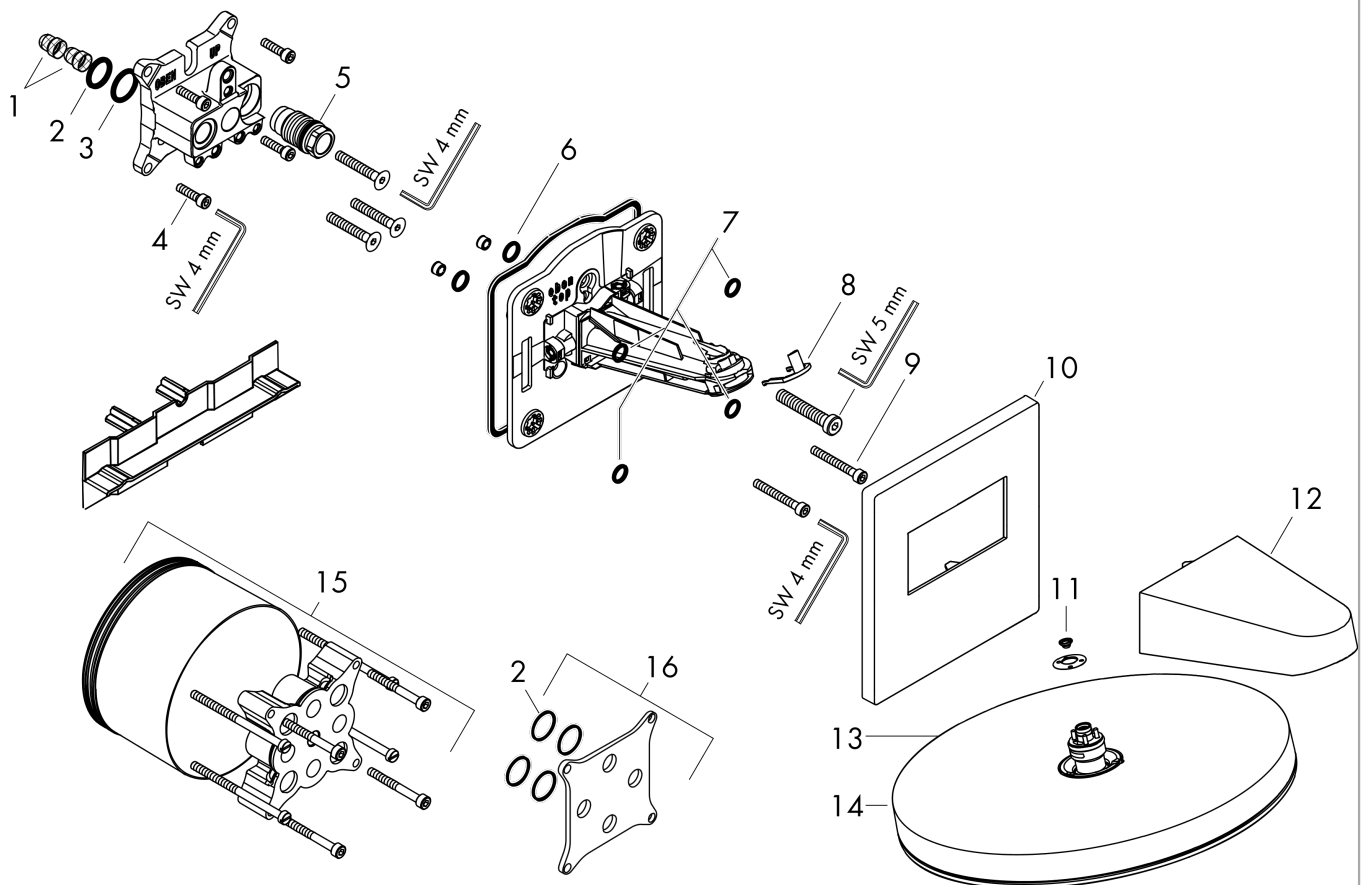

Pulsify S

Kopfbrause 260 2jet mit Wandanschluss

Oberfläche: **Mattschwarz** Artikelnummer: **24150670**

Beschreibung

Merkmale

- besteht aus: Kopfbrause, Wandanschluss
- Brausekopfgröße: 260 mm
- Strahlart: PowderRain, Intense PowderRain
- Fast Drain entleert die Kopfbrause ab einer Schrägstellung von 10°
- Kugelgelenk: Kugelgelenk für eine einfache Winkeleinstellung von 15 - 36°
- Material Strahlscheibe: Kunststoff
- Oberfläche Strahlscheibe: graphit
- maximale Durchflussmenge bei 3 bar: 11,3 l/min
- Durchflussmenge PowderRain (bei 3 bar): 11,3 l/min
- Durchflussmenge Intense PowderRain (bei 3 bar): 7,2 l/min
- Funktion ab: 6,3 l/min
- Mindestfließdruck: 1,4 bar
- Kopfbrause zur Reinigung abnehmbar
- Montage: Wand Unterputz Installation auf iBox universal
- Anschlussart: Grundkörper
- für Durchlauferhitzer geeignet
- nicht enthalten: Grundkörper

Technologie

Designpreise

reddot winner 2021

Produktabbildung

Maßzeichnung

Pulsify S

Kopfbrause 260 2jet mit Wandanschluss

Oberfläche: **Mattschwarz** Artikelnummer: **24150670**

Durchflussdiagramm

Die Verbrauchswerte wurden praxisnah mit den dazugehörigen Armaturen (Thermostat/Mischer/Unterputzventil) gemessen.

Pulsify S

Kopfbrause 260 2jet mit Wandanschluss

Oberfläche: **Mattschwarz** Artikelnummer: **24150670**

Explosionszeichnung

Baujahr: >01/23

Pulsify S

Kopfbrause 260 2jet mit Wandanschluss

Oberfläche: **Mattschwarz** Artikelnummer: **24150670**

Ersatzteilliste

Baujahr: >01/23

Pos.	Beschreibung	Artikelnummer	PG	VE
1	Schmutzfangsieb	98513000	-	1
2	O-Ring 16x2	98133000	-	1
3	O-Ring 18x2	98181000	-	1
4	Schraubenset	96525000	-	1
5	O-Ring 17x2	98199000	-	1
6	O-Ring 10x2	98170000	-	1
7	O-Ring 9x2	98119000	-	1
8	Klammer	94521000	-	1
9	Zylinderschraube M5x40	97673000	-	1
10	Rosette	94465670	-	1
11	Sieb	94467000	-	1
12	Abdeckung	94464670	-	1
13	O-Ring 6x2	98458000	-	1
14	Kopfbrause	94520670	-	1
15	Verlängerung 25 mm	13595000	-	1
16	Ausgleichsset 1°	95521000	-	1