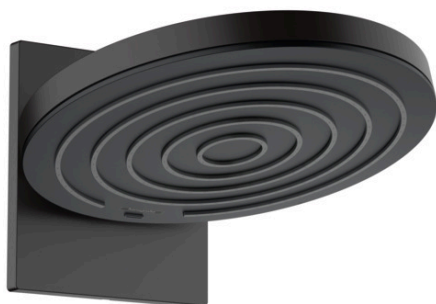

Pulsify S

Kopfbrause 260 2jet mit Wandanschluss

Oberfläche: **Mattschwarz** Artikelnummer: **24150670**

Beschreibung

Merkmale

- besteht aus: Kopfbrause, Wandanschluss
- Brausekopfgröße: 260 mm
- Strahlart: PowderRain, Intense PowderRain
- Fast Drain entleert die Kopfbrause ab einer Schrägstellung von 10°
- Kugelgelenk: Kugelgelenk für eine einfache Winkeleinstellung von 15 - 36°
- Material Strahlscheibe: Kunststoff
- Oberfläche Strahlscheibe: graphit
- maximale Durchflussmenge bei 3 bar: 11,3 l/min
- Durchflussmenge PowderRain (bei 3 bar): 11,3 l/min
- Durchflussmenge Intense PowderRain (bei 3 bar): 7,2 l/min
- Funktion ab: 6,3 l/min
- Mindestfließdruck: 1,4 bar
- Kopfbrause zur Reinigung abnehmbar
- Montage: Wand Unterputz Installation auf iBox universal
- Anschlussart: Grundkörper
- für Durchlauferhitzer geeignet
- nicht enthalten: Grundkörper

Technologie

Designpreise

reddot winner 2021

Produktabbildung

Maßzeichnung

Pulsify S

Kopfbrause 260 2jet mit Wandanschluss

Oberfläche: **Mattschwarz** Artikelnummer: **24150670**

Durchflussdiagramm

Die Verbrauchswerte wurden praxisnah mit den dazugehörigen Armaturen (Thermostat/Mischer/Unterputzventil) gemessen.

Pulsify S

Kopfbrause 260 2jet mit Wandanschluss

Oberfläche: **Mattschwarz** Artikelnummer: **24150670**

Explosionszeichnung

Baujahr: >01/23

Pulsify S

Kopfbrause 260 2jet mit Wandanschluss

Oberfläche: **Mattschwarz** Artikelnummer: **24150670**

Ersatzteilliste

Baujahr: >01/23

Pos.	Beschreibung	Artikelnummer	PG	VE
1	Schmutzfangsieb	98513000	-	1
2	O-Ring 16x2	98133000	-	1
3	O-Ring 18x2	98181000	-	1
4	Schraubenset	96525000	-	1
5	O-Ring 17x2	98199000	-	1
6	O-Ring 10x2	98170000	-	1
7	O-Ring 9x2	98119000	-	1
8	Klammer	94521000	-	1
9	Zylinderschraube M5x40	97673000	-	1
10	Rosette	94465670	-	1
11	Sieb	94467000	-	1
12	Abdeckung	94464670	-	1
13	O-Ring 6x2	98458000	-	1
14	Kopfbrause	94520670	-	1
15	Verlängerung 25 mm	13595000	-	1
16	Ausgleichsset 1°	95521000	-	1