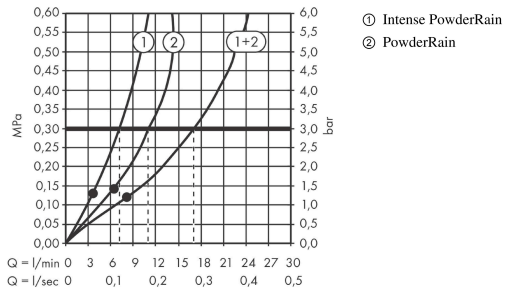

Pulsify S

Kopfbrause 260 2jet mit Wandanschluss

Oberfläche: **Mattschwarz** Artikelnummer: **24150670**

Beschreibung

Merkmale

- besteht aus: Kopfbrause, Wandanschluss
- Brausekopfgröße: 260 mm
- Strahlart: PowderRain, Intense PowderRain
- Fast Drain entleert die Kopfbrause ab einer Schrägstellung von 10°
- Kugelgelenk: Kugelgelenk für eine einfache Winkeleinstellung von 15 - 36°
- Material Strahlscheibe: Kunststoff
- Oberfläche Strahlscheibe: graphit
- maximale Durchflussmenge bei 3 bar: 11,3 l/min
- Durchflussmenge PowderRain (bei 3 bar): 11,3 l/min
- Durchflussmenge Intense PowderRain (bei 3 bar): 7,2 l/min
- Funktion ab: 6,3 l/min
- Mindestfließdruck: 1,4 bar
- Kopfbrause zur Reinigung abnehmbar
- Montage: Wand Unterputz Installation auf iBox universal
- Anschlussart: Grundkörper
- für Durchlauferhitzer geeignet
- nicht enthalten: Grundkörper

Technologie

Designpreise

reddot winner 2021

Produktabbildung

Maßzeichnung

Pulsify S

Kopfbrause 260 2jet mit Wandanschluss

Oberfläche: **Mattschwarz** Artikelnummer: **24150670**

Durchflussdiagramm

Die Verbrauchswerte wurden praxisnah mit den dazugehörigen Armaturen (Thermostat/Mischer/Unterputzventil) gemessen.

Pulsify S

Kopfbrause 260 2jet mit Wandanschluss

Oberfläche: **Mattschwarz** Artikelnummer: **24150670**