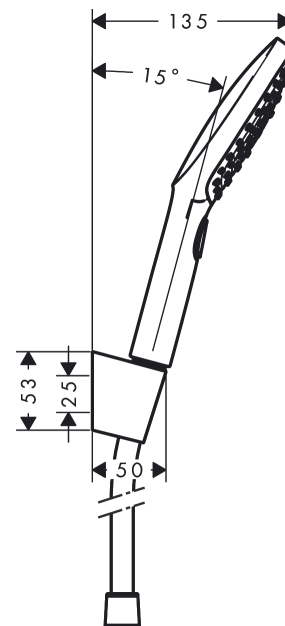

Raindance Select E
Brausehalterset 120 3jet mit Brauseschlauch 160 cm
 Oberfläche: **Chrom** Artikelnummer: **26720000**

Beschreibung

Merkmale

- besteht aus: Handbrause, Brausehalter, Brauseschlauch
- Brausekopfgröße: 120 mm
- integrierte Brausehalterfunktion
- Strahlart: RainAir, Rain, Whirl
- komfortable Strahlartenumstellung durch Select-Taste
- maximale Durchflussmenge bei 3 bar: 14,4 l/min
- Mindestfließdruck: 1 bar
- Betriebsdruck: min. 1 bar/max. 6 bar
- brauseseitiger Drehwirbel gegen lästiges Verdrehen des Brauseschlauches
- Brausehalter aus Kunststoff
- Wandbefestigung: Schraubbefestigung
- ausspülbare Siebdichtung

Technologie

Produktabbildung

Maßzeichnung

Raindance Select E
Brausehalterset 120 3jet mit Brauseschlauch 160 cm
 Oberfläche: Chrom Artikelnummer: 26720000

Durchflussdiagramm

Die Verbrauchswerte wurden praxisnah mit den dazugehörigen Armaturen (Thermostat/Mischer/ Unterputzventil) gemessen.

Raindance Select E
Brausehalterset 120 3jet mit Brauseschlauch 160 cm
 Oberfläche: **Chrom** Artikelnummer: **26720000**

Explosionszeichnung

Baujahr: >10/14

Raindance Select E
Brausehalterset 120 3jet mit Brauseschlauch 160 cm
 Oberfläche: **Chrom** Artikelnummer: **26720000**

Ersatzteilliste

Baujahr: >10/14

Pos.	Beschreibung	Artikelnummer	PG	VE
1	Handbrause	26520000	-	1
2	Filtereinsatz	97708000	-	1
3	Handbrausenhalter	28331000	-	1
4	Brauseschlauch Isiflex'B 1,60 m	28276000	-	1