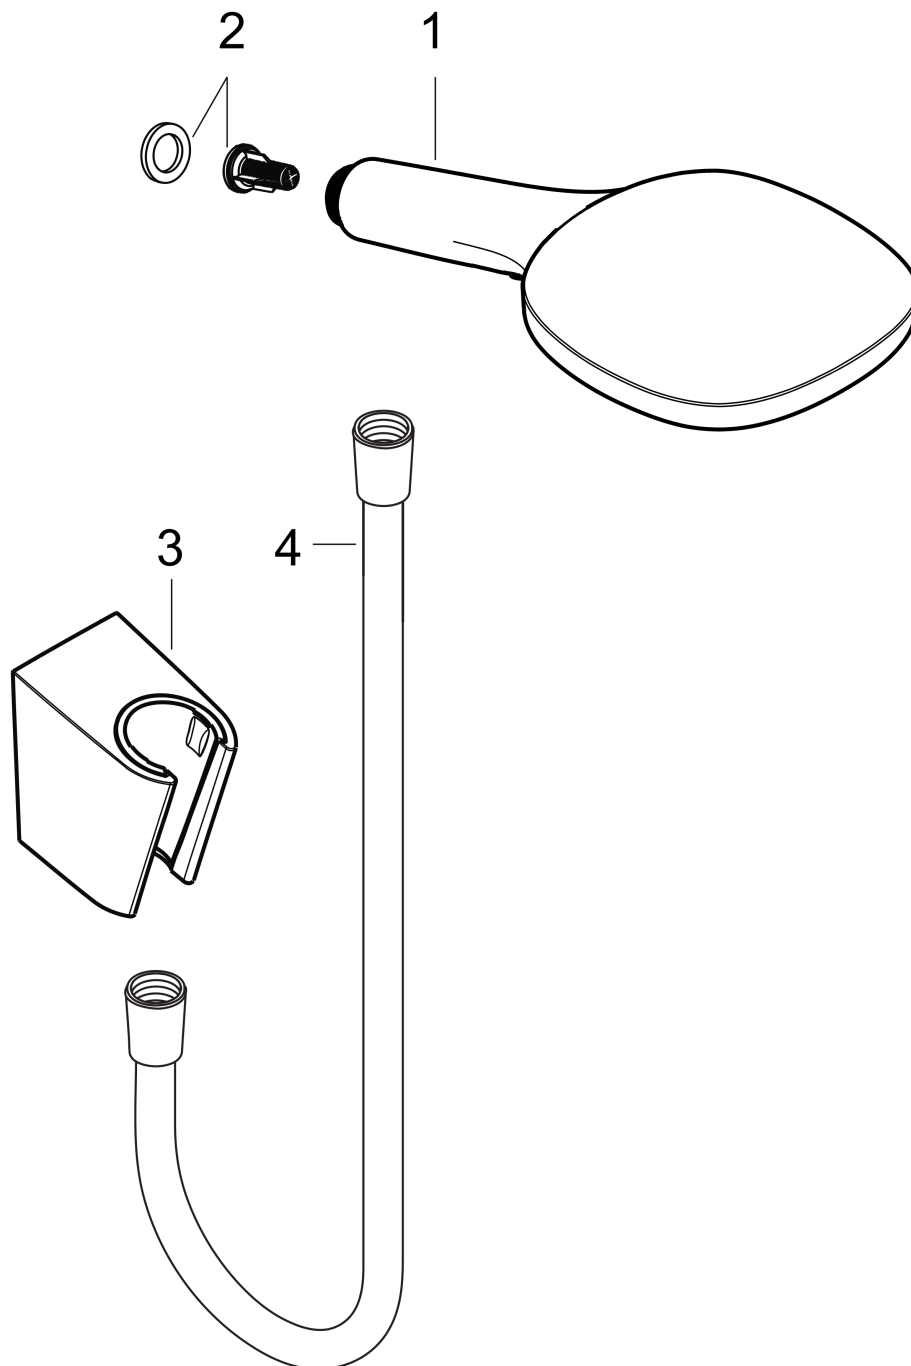

Raindance Select E
Brausehalterset 120 3jet mit Brauseschlauch 160 cm
 Oberfläche: **Chrom** Artikelnummer: **26720000**

Beschreibung

Merkmale

- besteht aus: Handbrause, Brausehalter, Brauseschlauch
- Brausekopfgröße: 120 mm
- integrierte Brausehalterfunktion
- Strahlart: RainAir, Rain, Whirl
- komfortable Strahlartenumstellung durch Select-Taste
- maximale Durchflussmenge bei 3 bar: 14,4 l/min
- Mindestfließdruck: 1 bar
- Betriebsdruck: min. 1 bar/max. 6 bar
- brauseseitiger Drehwirbel gegen lästiges Verdrehen des Brauseschlauches
- Brausehalter aus Kunststoff
- Wandbefestigung: Schraubbefestigung
- ausspülbare Siebdichtung

Technologie

Produktabbildung

Maßzeichnung

Raindance Select E
Brausehalterset 120 3jet mit Brauseschlauch 160 cm
 Oberfläche: Chrom Artikelnummer: 26720000

Durchflussdiagramm

Die Verbrauchswerte wurden praxisnah mit den dazugehörigen Armaturen (Thermostat/Mischer/ Unterputzventil) gemessen.

Raindance Select E
Brausehalterset 120 3jet mit Brauseschlauch 160 cm
 Oberfläche: **Chrom** Artikelnummer: **26720000**

Explosionszeichnung

Baujahr: >10/14

Raindance Select E
Brausehalterset 120 3jet mit Brauseschlauch 160 cm
 Oberfläche: **Chrom** Artikelnummer: **26720000**

Ersatzteilliste

Baujahr: >10/14

Pos.	Beschreibung	Artikelnummer	PG	VE
1	Handbrause	26520000	-	1
2	Filtereinsatz	97708000	-	1
3	Handbrausenhalter	28331000	-	1
4	Brauseschlauch Isiflex'B 1,60 m	28276000	-	1