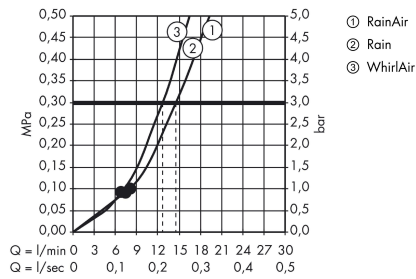

Raindance Select E
Brausehalterset 120 3jet mit Brauseschlauch 160 cm
 Oberfläche: **Chrom** Artikelnummer: **26720000**

Beschreibung

Merkmale

- besteht aus: Handbrause, Brausehalter, Brauseschlauch
- Brausekopfgröße: 120 mm
- integrierte Brausehalterfunktion
- Strahlart: RainAir, Rain, Whirl
- komfortable Strahlartenumstellung durch Select-Taste
- maximale Durchflussmenge bei 3 bar: 14,4 l/min
- Mindestfließdruck: 1 bar
- Betriebsdruck: min. 1 bar/max. 6 bar
- brauseseitiger Drehwirbel gegen lästiges Verdrehen des Brauseschlauches
- Brausehalter aus Kunststoff
- Wandbefestigung: Schraubbefestigung
- ausspülbare Siebdichtung

Technologie

Produktabbildung

Maßzeichnung

Raindance Select E
Brausehalterset 120 3jet mit Brauseschlauch 160 cm
 Oberfläche: Chrom Artikelnummer: 26720000

Durchflussdiagramm

Die Verbrauchswerte wurden praxisnah mit den dazugehörigen Armaturen (Thermostat/Mischer/ Unterputzventil) gemessen.