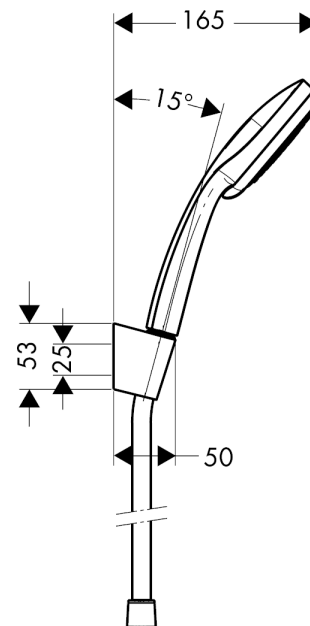

Croma 100
Brausehaltersset Vario mit Brauseschlauch 125 cm
 Oberfläche: **Chrom** Artikelnummer: **27592000**

Beschreibung

Merkmale

- besteht aus: Handbrause, Brausehalter, Brauseschlauch
- Brausekopfgröße: 100 mm
- integrierte Brausehalterfunktion
- Strahlart: Rain, Normalstrahl, Shampoostrahl, Massagestrahl
- Strahlartenumstellung durch drehbare Strahlscheibe
- maximale Durchflussmenge bei 3 bar: 18 l/min
- Mindestfließdruck: 1 bar
- Betriebsdruck: min. 1 bar/max. 6 bar
- brauseseitiger Drehwirbel gegen lästiges Verdrehen des Brauseschlauches
- Brauseschlauch mit beidseitig konischer Mutter
- Brausehalter aus Kunststoff
- Wandbefestigung: Schraubbefestigung
- ausspülbare Siebdichtung

Technologie

Produktabbildung

Maßzeichnung

Croma 100

Brausehaltersset Vario mit Brauseschlauch 125 cm

Oberfläche: **Chrom** Artikelnummer: **27592000**

Durchflussdiagramm

Die Verbrauchswerte wurden praxisnah mit den dazugehörigen Armaturen (Thermostat/Mischer/Unterputzventil) gemessen.

Croma 100
Brausehalterset Vario mit Brauseschlauch 125 cm
 Oberfläche: **Chrom** Artikelnummer: **27592000**

Explosionszeichnung

Baujahr: >10/06

Croma 100
Brausehalterset Vario mit Brauseschlauch 125 cm
 Oberfläche: **Chrom** Artikelnummer: **27592000**

Ersatzteilliste

Baujahr: >10/06

Pos.	Beschreibung	Artikelnummer	PG	VE
1	Handbrause	28535000	-	1
2	Handbrausenhalter	28331000	-	1
3	Brauseschlauch Isiflex'B 1,25 m	28272000	-	1