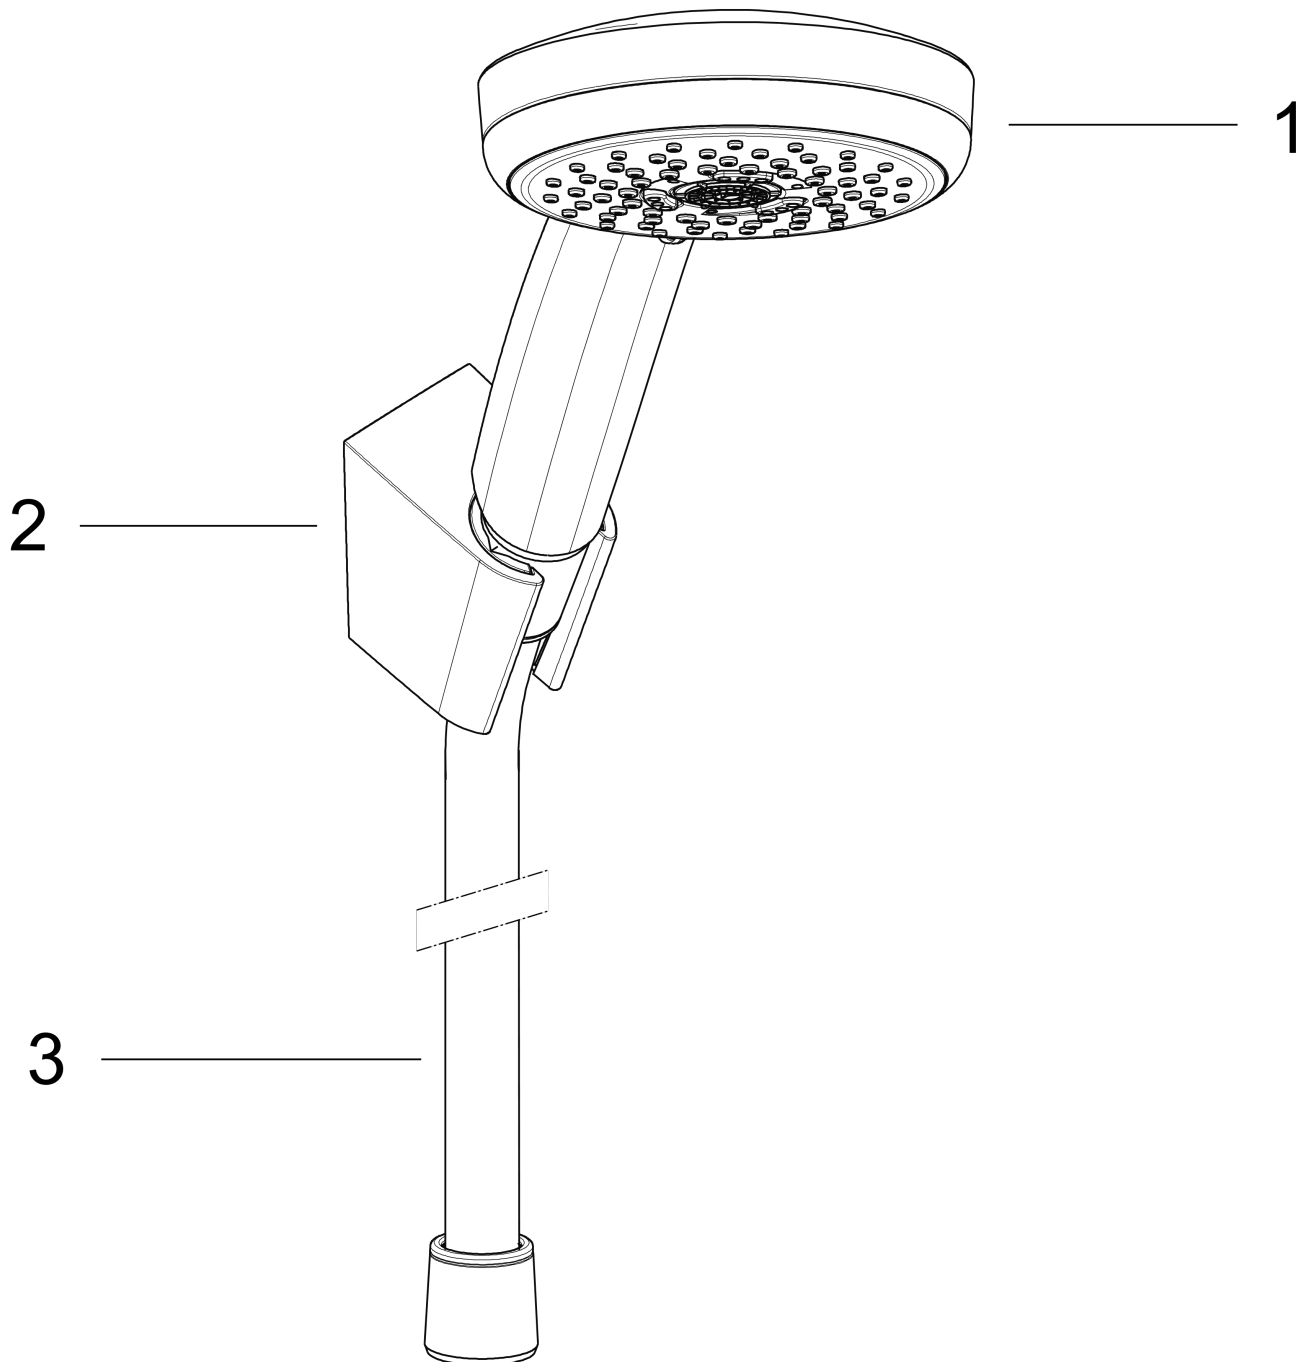

Croma 100
Brausehaltersset Vario mit Brauseschlauch 125 cm
 Oberfläche: **Chrom** Artikelnummer: **27592000**

Beschreibung

Merkmale

- besteht aus: Handbrause, Brausehalter, Brauseschlauch
- Brausekopfgröße: 100 mm
- integrierte Brausehalterfunktion
- Strahlart: Rain, Normalstrahl, Shampoostrahl, Massagestrahl
- Strahlartenumstellung durch drehbare Strahlscheibe
- maximale Durchflussmenge bei 3 bar: 18 l/min
- Mindestfließdruck: 1 bar
- Betriebsdruck: min. 1 bar/max. 6 bar
- brauseseitiger Drehwirbel gegen lästiges Verdrehen des Brauseschlauches
- Brauseschlauch mit beidseitig konischer Mutter
- Brausehalter aus Kunststoff
- Wandbefestigung: Schraubbefestigung
- ausspülbare Siebdichtung

Technologie

Produktabbildung

Maßzeichnung

Croma 100

Brausehaltersset Vario mit Brauseschlauch 125 cm

Oberfläche: **Chrom** Artikelnummer: **27592000**

Durchflussdiagramm

Die Verbrauchswerte wurden praxisnah mit den dazugehörigen Armaturen (Thermostat/Mischer/Unterputzventil) gemessen.

Croma 100
Brausehalterset Vario mit Brauseschlauch 125 cm
 Oberfläche: **Chrom** Artikelnummer: **27592000**

Explosionszeichnung

Baujahr: >10/06

Croma 100
Brausehalterset Vario mit Brauseschlauch 125 cm
 Oberfläche: **Chrom** Artikelnummer: **27592000**