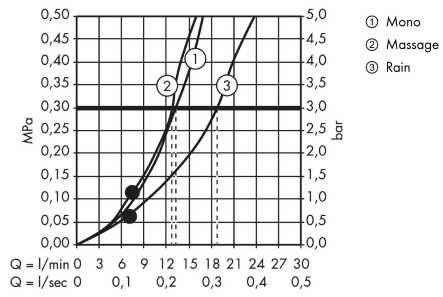

### Merkmale

- besteht aus: Handbrause, Brausehalter, Brauseschlauch
- Brausekopfgröße: 100 mm
- integrierte Brausehalterfunktion
- Strahlart: Rain, MonoRain, Massagestrahl
- Strahlartenumstellung durch drehbare Strahlscheibe
- maximale Durchflussmenge bei 3 bar: 19 l/min
- Mindestfließdruck: 1 bar
- Betriebsdruck: min. 1 bar/max. 6 bar
- brauseseitiger Drehwirbel gegen lästiges Verdrehen des Brauseschlauches
- Brauseschlauch mit beidseitig konischer Mutter
- Brausehalter aus Kunststoff
- Wandbefestigung: Schraubbefestigung
- ausspülbare Siebdichtung

## Produktabbildung

## Maßzeichnung

**Croma 100**  
**Brausehaltersset Multi mit Brauseschlauch 125 cm**  
 Oberfläche: **Chrom** Artikelnummer: **27593000**

**Durchflussdiagramm**

Die Verbrauchswerte wurden praxisnah mit den dazugehörigen Armaturen (Thermostat/Mischer/ Unterputzventil) gemessen.