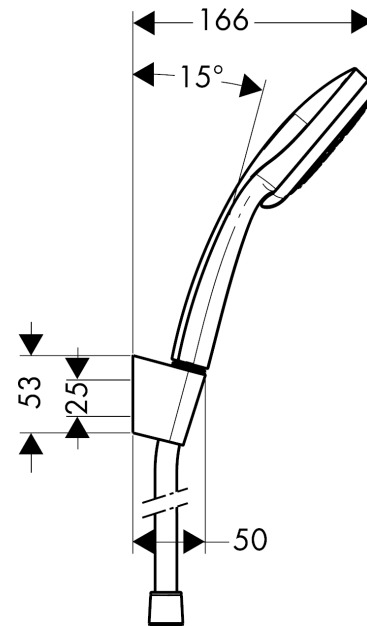

**Croma 100**  
**Brausehaltersset Multi mit Brauseschlauch 125 cm**  
 Oberfläche: **Chrom** Artikelnummer: **27593000**

### Merkmale

- besteht aus: Handbrause, Brausehalter, Brauseschlauch
- Brausekopfgröße: 100 mm
- integrierte Brausehalterfunktion
- Strahlart: Rain, MonoRain, Massagestrahl
- Strahlartenumstellung durch drehbare Strahlscheibe
- maximale Durchflussmenge bei 3 bar: 19 l/min
- Mindestfließdruck: 1 bar
- Betriebsdruck: min. 1 bar/max. 6 bar
- brauseseitiger Drehwirbel gegen lästiges Verdrehen des Brauseschlauches
- Brauseschlauch mit beidseitig konischer Mutter
- Brausehalter aus Kunststoff
- Wandbefestigung: Schraubbefestigung
- ausspülbare Siebdichtung

## Maßzeichnung

**Croma 100**  
**Brausehaltersset Multi mit Brauseschlauch 125 cm**  
 Oberfläche: **Chrom** Artikelnummer: **27593000**

**Durchflussdiagramm**

Die Verbrauchswerte wurden praxisnah mit den dazugehörigen Armaturen (Thermostat/Mischer/ Unterputzventil) gemessen.

**Croma 100**  
**Brausehalterset Multi mit Brauseschlauch 125 cm**  
 Oberfläche: **Chrom** Artikelnummer: **27593000**

Explosionszeichnung

Baujahr: >10/06

**Croma 100**  
**Brausehalterset Multi mit Brauseschlauch 125 cm**  
 Oberfläche: **Chrom** Artikelnummer: **27593000**