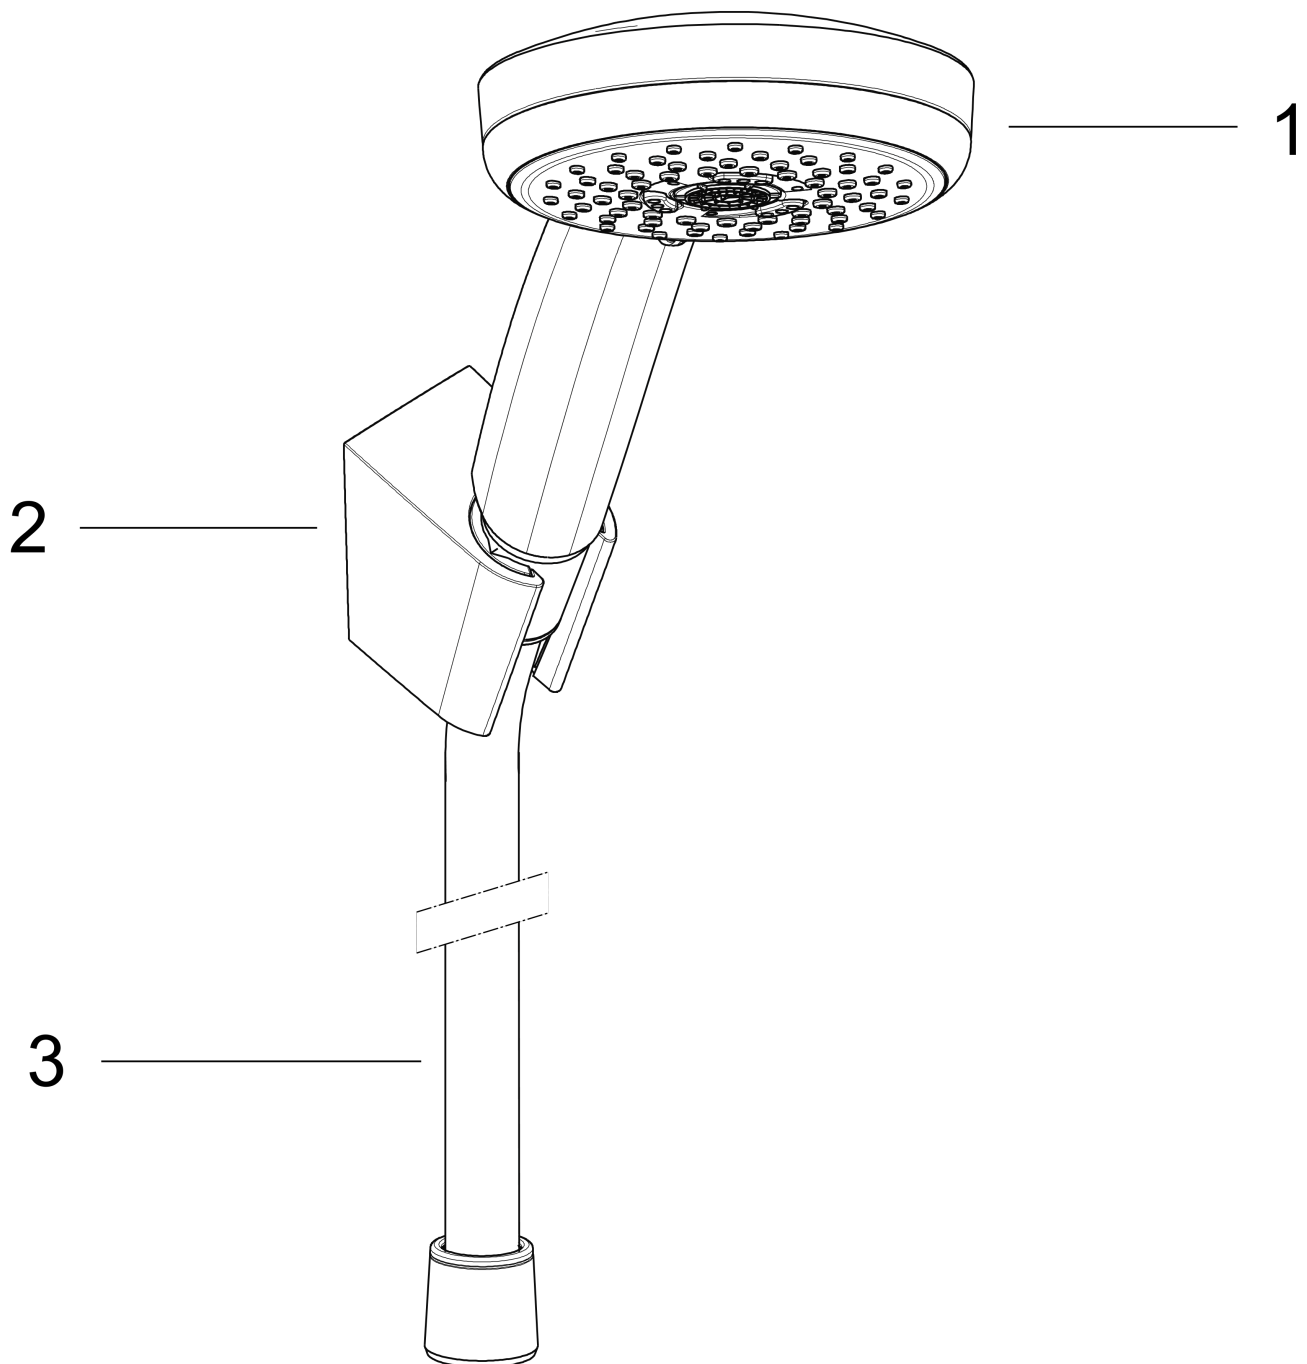

**Croma 100**  
**Brausehaltersset Multi mit Brauseschlauch 125 cm**  
 Oberfläche: **Chrom** Artikelnummer: **27593000**

### Merkmale

- besteht aus: Handbrause, Brausehalter, Brauseschlauch
- Brausekopfgröße: 100 mm
- integrierte Brausehalterfunktion
- Strahlart: Rain, MonoRain, Massagestrahl
- Strahlartenumstellung durch drehbare Strahlscheibe
- maximale Durchflussmenge bei 3 bar: 19 l/min
- Mindestfließdruck: 1 bar
- Betriebsdruck: min. 1 bar/max. 6 bar
- brauseseitiger Drehwirbel gegen lästiges Verdrehen des Brauseschlauches
- Brauseschlauch mit beidseitig konischer Mutter
- Brausehalter aus Kunststoff
- Wandbefestigung: Schraubbefestigung
- ausspülbare Siebdichtung

## Maßzeichnung

**Croma 100**  
**Brausehaltersset Multi mit Brauseschlauch 125 cm**  
 Oberfläche: **Chrom** Artikelnummer: **27593000**

**Durchflussdiagramm**

Die Verbrauchswerte wurden praxisnah mit den dazugehörigen Armaturen (Thermostat/Mischer/ Unterputzventil) gemessen.

**Croma 100**  
**Brausehalterset Multi mit Brauseschlauch 125 cm**  
 Oberfläche: **Chrom** Artikelnummer: **27593000**

Explosionszeichnung

Baujahr: >10/06

**Croma 100**  
**Brausehalterset Multi mit Brauseschlauch 125 cm**  
 Oberfläche: **Chrom** Artikelnummer: **27593000**