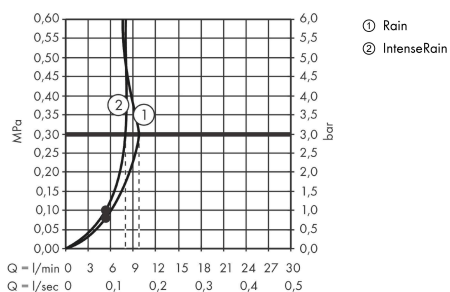

Vernis Blend

Brausehalterset 100 Vario EcoSmart mit Brauseschlauch 160 cm

Oberfläche: **Chrom** Artikelnummer: **26278000**

Beschreibung

Merkmale

- besteht aus: Handbrause, Brausehalter, Brauseschlauch
- Brausekopfgröße: 100 mm
- integrierte Brausehalterfunktion
- Strahlart: Rain, IntenseRain
- Strahlartenumstellung durch drehbare Strahlscheibe
- maximale Durchflussmenge bei 3 bar: 9,7 l/min
- Mindestfließdruck: 1 bar
- Betriebsdruck: min. 1 bar/max. 6 bar
- Brauseschlauch mit beidseitig konischer Mutter
- Brausehalter aus Kunststoff
- Wandbefestigung: Schraubbefestigung
- ausspülbare Siebdichtung

Technologie

Produktabbildung

Maßzeichnung

Durchflussdiagramm

Die Verbrauchswerte wurden praxisnah mit den dazugehörigen Armaturen (Thermostat/Mischer/Unterputzventil) gemessen.

Vernis Blend

Brausehalterset 100 Vario EcoSmart mit Brauseschlauch 160 cm

Oberfläche: Chrom Artikelnummer: 26278000

Explosionszeichnung

Baujahr: >01/21

Vernis Blend

Brausehalterset 100 Vario EcoSmart mit Brauseschlauch 160 cm

Oberfläche: **Chrom** Artikelnummer: **26278000**

Ersatzteilliste