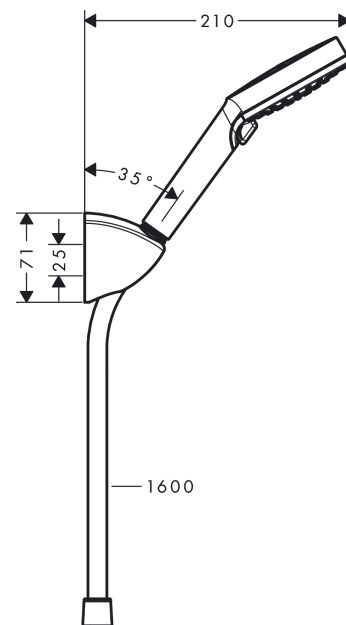

Vernis Blend

Brausehalterset 100 Vario EcoSmart mit Brauseschlauch 160 cm

Oberfläche: **Chrom** Artikelnummer: **26278000**

Beschreibung

Merkmale

- besteht aus: Handbrause, Brausehalter, Brauseschlauch
- Brausekopfgröße: 100 mm
- integrierte Brausehalterfunktion
- Strahlart: Rain, IntenseRain
- Strahlartenumstellung durch drehbare Strahlscheibe
- maximale Durchflussmenge bei 3 bar: 9,7 l/min
- Mindestfließdruck: 1 bar
- Betriebsdruck: min. 1 bar/max. 6 bar
- Brauseschlauch mit beidseitig konischer Mutter
- Brausehalter aus Kunststoff
- Wandbefestigung: Schraubbefestigung
- ausspülbare Siebdichtung

Technologie

Produktabbildung

Maßzeichnung

Durchflussdiagramm

Die Verbrauchswerte wurden praxisnah mit den dazugehörigen Armaturen (Thermostat/Mischer/Unterputzventil) gemessen.

Vernis Blend

Brausehalterset 100 Vario EcoSmart mit Brauseschlauch 160 cm

Oberfläche: Chrom Artikelnummer: 26278000

Explosionszeichnung

Baujahr: >01/21

Vernis Blend

Brausehalterset 100 Vario EcoSmart mit Brauseschlauch 160 cm

Oberfläche: **Chrom** Artikelnummer: **26278000**

Ersatzteilliste

Baujahr: >01/21

Pos.	Beschreibung	Artikelnummer	PG	VE
1	Handbrause	26270000	-	1
2	Handbrausenhalter	27521000	-	1
3	Brauseschlauch Metaflex'C 1,60 m	28266000	-	1