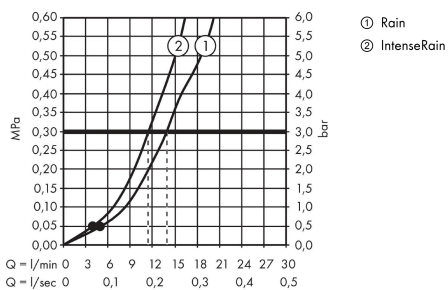

Durchflussdiagramm

Die Verbrauchswerte wurden praxisnah mit den dazugehörigen Armaturen (Thermostat/Mischer/Unterputzventil) gemessen.