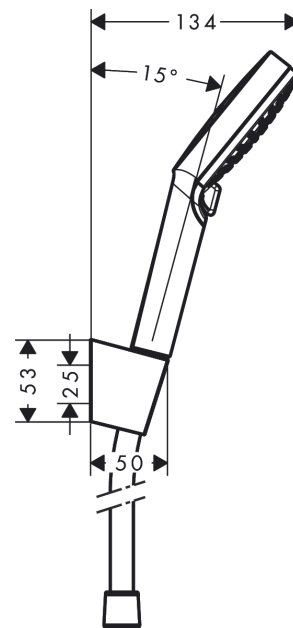

**Crometta**  
**Brausehalterset 100 Vario mit Brauseschlauch 125 cm**  
 Oberfläche: **Weiß/Chrom** Artikelnummer: **26691400**

### Merkmale

- besteht aus: Handbrause, Brausehalter, Brauseschlauch
- Brausekopfgröße: 100 mm
- integrierte Brausehalterfunktion
- Strahlart: Rain, IntenseRain
- Strahlartenumstellung durch drehbare Strahlscheibe
- maximale Durchflussmenge bei 3 bar: 13,8 l/min
- Mindestfließdruck: 1 bar
- brauseseitiger Drehwirbel gegen lästiges Verdrehen des Brauseschlauches
- Brausehalter aus Kunststoff
- Wandbefestigung: Schraubbefestigung
- ausspülbare Siebdichtung

## Maßzeichnung

## Durchflussdiagramm

Die Verbrauchswerte wurden praxisnah mit den dazugehörigen Armaturen (Thermostat/Mischer/Unterputzventil) gemessen.

**Crometta**  
**Brausehalterset 100 Vario mit Brauseschlauch 125 cm**  
 Oberfläche: **Weiß/Chrom** Artikelnummer: **26691400**