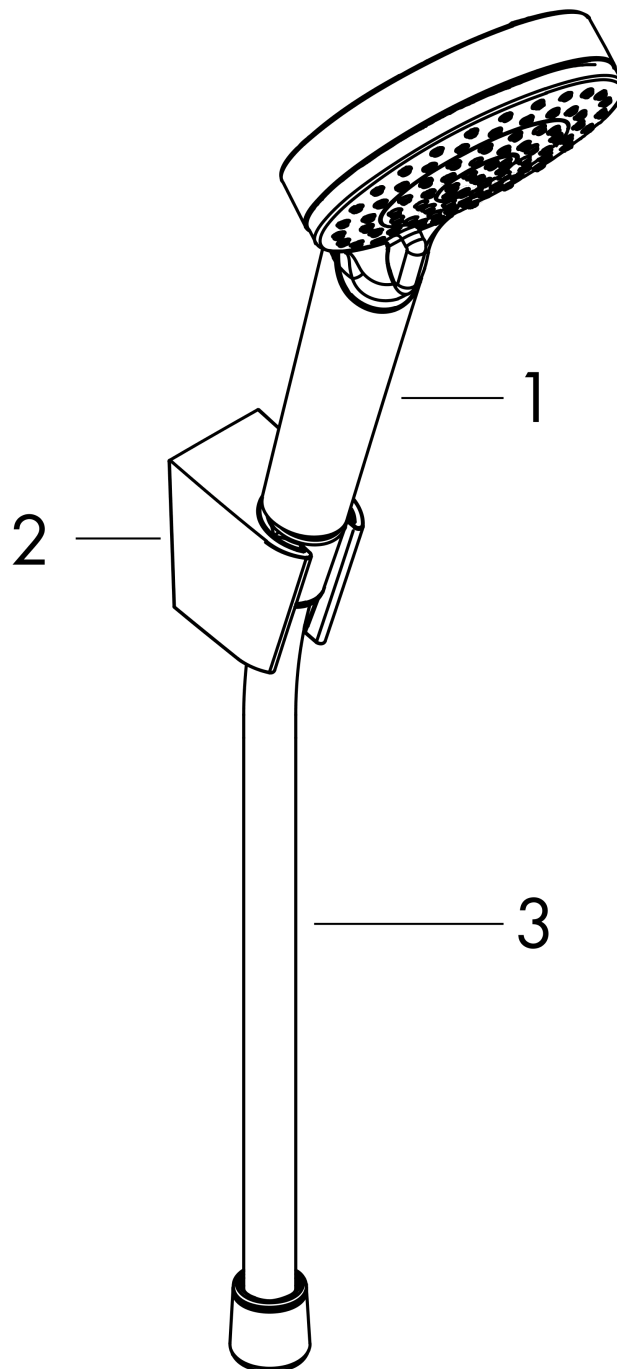

### Merkmale

- besteht aus: Handbrause, Brausehalter, Brauseschlauch
- Brausekopfgröße: 100 mm
- integrierte Brausehalterfunktion
- Strahlart: Rain, IntenseRain
- Strahlartenumstellung durch drehbare Strahlscheibe
- maximale Durchflussmenge bei 3 bar: 13,8 l/min
- Mindestfließdruck: 1 bar
- brauseseitiger Drehwirbel gegen lästiges Verdrehen des Brauseschlauches
- Brausehalter aus Kunststoff
- Wandbefestigung: Schraubbefestigung
- ausspülbare Siebdichtung

## Maßzeichnung

## Durchflussdiagramm

Die Verbrauchswerte wurden praxisnah mit den dazugehörigen Armaturen (Thermostat/Mischer/Unterputzventil) gemessen.

**Crometta**  
**Brausehalterset 100 Vario mit Brauseschlauch 125 cm**  
 Oberfläche: **Weiß/Chrom** Artikelnummer: **26691400**

Explosionszeichnung

Baujahr: >11/21

**Crometta**  
**Brausehalterset 100 Vario mit Brauseschlauch 125 cm**  
 Oberfläche: **Weiß/Chrom** Artikelnummer: **26691400**

**Ersatzteilliste**

Baujahr: >11/21

Pos.	Beschreibung	Artikelnummer	PG	VE
1	Handbrause	26330400	-	1
2	Handbrausenhalter	28331000	-	1
3	Brauseschlauch Isiflex'B 1,60 m	28276000	-	1