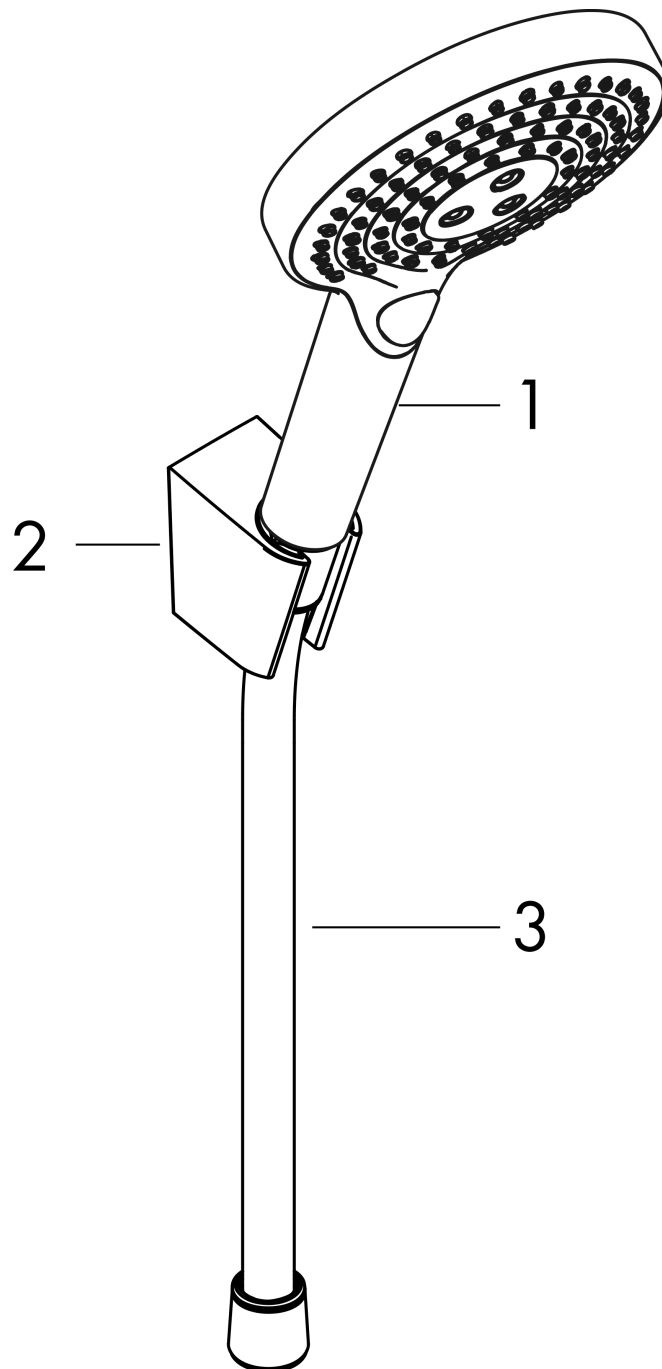

**Raindance Select S**  
**Brausehalterset 120 3jet mit Brauseschlauch 125 cm**  
 Oberfläche: **Chrom** Artikelnummer: **26701000**

### Merkmale

- besteht aus: Handbrause, Brausehalter, Brauseschlauch
- Brausekopfgröße: 125 mm
- integrierte Brausehalterfunktion
- Strahlart: RainAir, Rain, Whirl
- komfortable Strahlartenumstellung durch Select-Taste
- maximale Durchflussmenge bei 3 bar: 15 l/min
- Mindestfließdruck: 1 bar
- Betriebsdruck: min. 1 bar/max. 6 bar
- brauseseitiger Drehwirbel gegen lästiges Verdrehen des Brauseschlauches
- Brausehalter aus Kunststoff
- Wandbefestigung: Schraubbefestigung
- ausspülbare Siebdichtung

## Maßzeichnung

**Raindance Select S**  
**Brausehalterset 120 3jet mit Brauseschlauch 125 cm**  
 Oberfläche: Chrom Artikelnummer: 26701000

**Durchflussdiagramm**

Die Verbrauchswerte wurden praxisnah mit den dazugehörigen Armaturen (Thermostat/Mischer/ Unterputzventil) gemessen.

**Raindance Select S**  
**Brausehalterset 120 3jet mit Brauseschlauch 125 cm**  
 Oberfläche: **Chrom** Artikelnummer: **26701000**

Explosionszeichnung

Baujahr: >04/16

**Raindance Select S**  
**Brausehalterset 120 3jet mit Brauseschlauch 125 cm**  
 Oberfläche: **Chrom** Artikelnummer: **26701000**