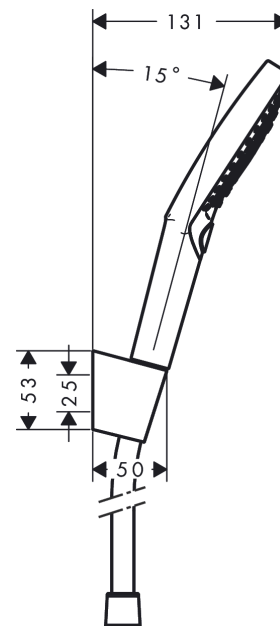

**Raindance Select S**  
**Brausehalterset 120 3jet mit Brauseschlauch 125 cm**  
 Oberfläche: **Chrom** Artikelnummer: **26701000**

### Merkmale

- besteht aus: Handbrause, Brausehalter, Brauseschlauch
- Brausekopfgröße: 125 mm
- integrierte Brausehalterfunktion
- Strahlart: RainAir, Rain, Whirl
- komfortable Strahlartenumstellung durch Select-Taste
- maximale Durchflussmenge bei 3 bar: 15 l/min
- Mindestfließdruck: 1 bar
- Betriebsdruck: min. 1 bar/max. 6 bar
- brauseseitiger Drehwirbel gegen lästiges Verdrehen des Brauseschlauches
- Brausehalter aus Kunststoff
- Wandbefestigung: Schraubbefestigung
- ausspülbare Siebdichtung

## Produktabbildung

## Maßzeichnung

**Raindance Select S**  
**Brausehalterset 120 3jet mit Brauseschlauch 125 cm**  
 Oberfläche: Chrom Artikelnummer: 26701000

**Durchflussdiagramm**

Die Verbrauchswerte wurden praxisnah mit den dazugehörigen Armaturen (Thermostat/Mischer/ Unterputzventil) gemessen.