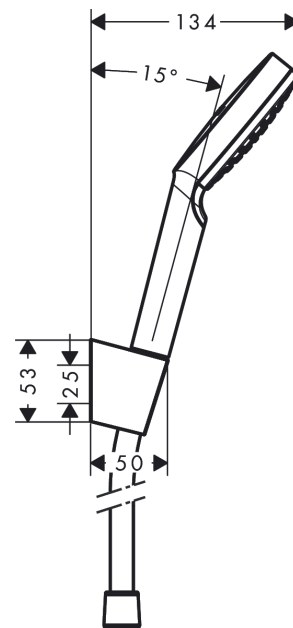

Crometta

Brausehalterset 100 1jet mit Brauseschlauch 125 cm

Oberfläche: **Weiß/Chrom** Artikelnummer: **26690400**

Beschreibung

Merkmale

- besteht aus: Handbrause, Brausehalter, Brauseschlauch
- Brausekopfgröße: 100 mm
- integrierte Brausehalterfunktion
- Strahlart: Rain
- maximale Durchflussmenge bei 3 bar: 14 l/min
- Mindestfließdruck: 1 bar
- brauseseitiger Drehwirbel gegen lästiges Verdrehen des Brauseschlauches
- Brausehalter aus Kunststoff
- Wandbefestigung: Schraubbefestigung
- ausspülbare Siebdichtung

Technologie

Produktabbildung

Maßzeichnung

Durchflussdiagramm

Die Verbrauchswerte wurden praxisnah mit den dazugehörigen Armaturen (Thermostat/Mischer/Unterputzventil) gemessen.

Crometta
Brausehalterset 100 1jet mit Brauseschlauch 125 cm
 Oberfläche: **Weiß/Chrom** Artikelnummer: **26690400**

Explosionszeichnung

Baujahr: >04/16

Crometta
Brausehaltersset 100 1jet mit Brauseschlauch 125 cm
 Oberfläche: **Weiß/Chrom** Artikelnummer: **26690400**

Ersatzteilliste

Baujahr: >04/16

Pos.	Beschreibung	Artikelnummer	PG	VE
1	Handbrause	26331400	-	1
2	Handbrausenhalter	28331000	-	1
3	Brauseschlauch 1,25 m	28167000	-	1