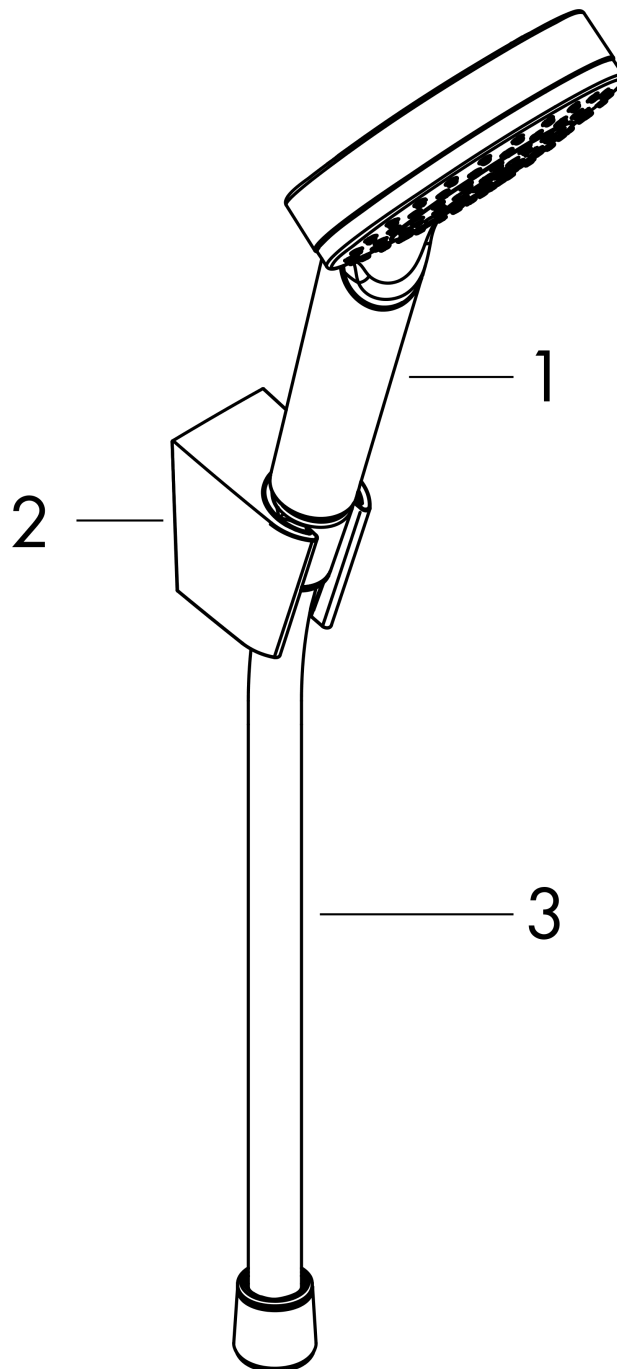

Crometta

Brausehalterset 100 1jet mit Brauseschlauch 125 cm

Oberfläche: **Weiß/Chrom** Artikelnummer: **26690400**

Beschreibung

Merkmale

- besteht aus: Handbrause, Brausehalter, Brauseschlauch
- Brausekopfgröße: 100 mm
- integrierte Brausehalterfunktion
- Strahlart: Rain
- maximale Durchflussmenge bei 3 bar: 14 l/min
- Mindestfließdruck: 1 bar
- brauseseitiger Drehwirbel gegen lästiges Verdrehen des Brauseschlauches
- Brausehalter aus Kunststoff
- Wandbefestigung: Schraubbefestigung
- ausspülbare Siebdichtung

Technologie

Produktabbildung

Maßzeichnung

Durchflussdiagramm

Die Verbrauchswerte wurden praxisnah mit den dazugehörigen Armaturen (Thermostat/Mischer/Unterputzventil) gemessen.

Crometta
Brausehalterset 100 1jet mit Brauseschlauch 125 cm
 Oberfläche: **Weiß/Chrom** Artikelnummer: **26690400**

Explosionszeichnung

Baujahr: >04/16

Crometta
Brausehaltersset 100 1jet mit Brauseschlauch 125 cm
 Oberfläche: **Weiß/Chrom** Artikelnummer: **26690400**

Ersatzteilliste

Baujahr: >04/16

Pos.	Beschreibung	Artikelnummer	PG	VE
1	Handbrause	26331400	-	1
2	Handbrausenhalter	28331000	-	1
3	Brauseschlauch 1,25 m	28167000	-	1