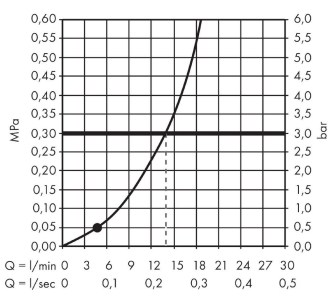

Crometta

Brausehalterset 100 1jet mit Brauseschlauch 125 cm

Oberfläche: **Weiß/Chrom** Artikelnummer: **26690400**

Beschreibung

Merkmale

- besteht aus: Handbrause, Brausehalter, Brauseschlauch
- Brausekopfgröße: 100 mm
- integrierte Brausehalterfunktion
- Strahlart: Rain
- maximale Durchflussmenge bei 3 bar: 14 l/min
- Mindestfließdruck: 1 bar
- brauseseitiger Drehwirbel gegen lästiges Verdrehen des Brauseschlauches
- Brausehalter aus Kunststoff
- Wandbefestigung: Schraubbefestigung
- ausspülbare Siebdichtung

Technologie

Produktabbildung

Maßzeichnung

Durchflussdiagramm

Die Verbrauchswerte wurden praxisnah mit den dazugehörigen Armaturen (Thermostat/Mischer/Unterputzventil) gemessen.

Crometta
Brausehalterset 100 1jet mit Brauseschlauch 125 cm
 Oberfläche: **Weiß/Chrom** Artikelnummer: **26690400**