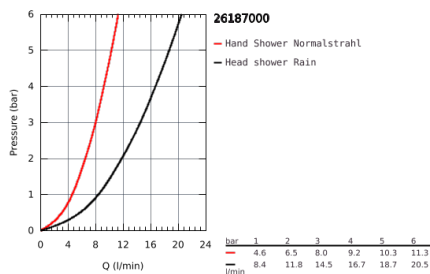

26 187 000 EUPHORIA SYSTEM 230 DUSCHSYSTEM MIT THERMOSTATBATTERIE FÜR DIE WANDMONTAGE

PRODUKTBESCHREIBUNG

- Colour: chrom
- bestehend aus:
 - horizontal schwenkbarer 450 mm Duscharm
 - Aufputz-Thermostat mit Aquadimmer Funktion
 - ermöglicht den Wechsel zwischen:
 - Rainshower Allure 230 Kopfbrause (27 479)
 - Material: Metall
 - Strahlart: Rain
 - mit Kugelgelenk
 - Drehwinkel $\pm 15^\circ$
 - Euphoria Cube Stick Handbrause (27 698)
 - in der Höhe verstellbar mittels Gleitelement
 - Brauseschlauch Silverflex 1750 mm (28 388 000)
 - GROHE TurboStat Kompaktkartusche mit Dehnstoff-Thermoelement
 - GROHE SafeStop Sicherheitssperre bei 38°C
 - GROHE SafeStop Plus Sicherheitssperre bei 38°C und zusätzlich optional einsetzbarer Temperaturendanschlag bei 43°C
 - GROHE DreamSpray Perfektes Strahlbild
 - GROHE Long-Life Oberfläche
 - SpeedClean Antikalk-System
 - innenliegende separate Wasserführung
 - TwistStop gegen Verdrehen des Brauseschlauchs
 - GROHE MetalGrip ergonomischer Metallgriff
 - für Durchlauferhitzer ab 18 kW/h geeignet
 - Mindestdurchfluss 7 l/min.
 - optionales Zubehör: GROHE EasyReach Ablage (26 362)