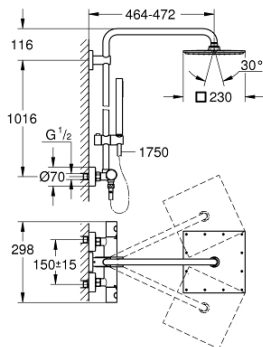

26 187 000 EUPHORIA SYSTEM 230 DUSCHSYSTEM MIT THERMOSTATBATTERIE FÜR DIE WANDMONTAGE

PRODUKTBESCHREIBUNG

- Colour: chrom
- bestehend aus:
 - horizontal schwenkbarer 450 mm Duscharm
 - Aufputz-Thermostat mit Aquadimmer Funktion
 - ermöglicht den Wechsel zwischen:
 - Rainshower Allure 230 Kopfbrause (27 479)
 - Material: Metall
 - Strahlart: Rain
 - mit Kugelgelenk
 - Drehwinkel $\pm 15^\circ$
 - Euphoria Cube Stick Handbrause (27 698)
 - in der Höhe verstellbar mittels Gleitelement
 - Brauseschlauch Silverflex 1750 mm (28 388 000)
 - GROHE TurboStat Kompaktkartusche mit Dehnstoff-Thermoelement
 - GROHE SafeStop Sicherheitssperre bei 38°C
 - GROHE SafeStop Plus Sicherheitssperre bei 38°C und zusätzlich optional einsetzbarer Temperaturendanschlag bei 43°C
 - GROHE DreamSpray Perfektes Strahlbild
 - GROHE Long-Life Oberfläche
 - SpeedClean Antikalk-System
 - innenliegende separate Wasserführung
 - TwistStop gegen Verdrehen des Brauseschlauchs
 - GROHE MetalGrip ergonomischer Metallgriff
 - für Durchlauferhitzer ab 18 kW/h geeignet
 - Mindestdurchfluss 7 l/min.
 - optionales Zubehör: GROHE EasyReach Ablage (26 362)