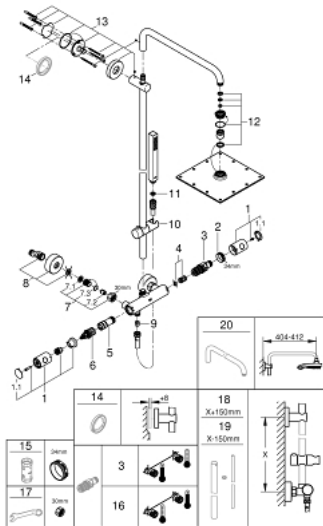

26 187 000 EUPHORIA SYSTEM 230 DUSCHSYSTEM MIT THERMOSTATBATTERIE FÜR DIE WANDMONTAGE

ERSATZTEILE, Juli 2017 – now

1. 1: Metallgriff 1/2" (Order-nr. 47984000)
   - 1.1: Abdeckkappe (Order-nr. 6458500M)
   - 2: Befestigungsring (Order-nr. 47743000)
   - 3: Thermostat-Kompaktkartusche 1/2" (Order-nr. 47439000)
   - 4: Schalldämpfer (Order-nr. 47398000)
   - 5: Wasserführung (Order-nr. 47751000)
   - 6: Aquadimmer (Order-nr. 12433000)
   - 7: Rückflussverhinderer (Order-nr. 47189000)
   - 7.1: Schmutzfangsieb (Order-nr. 0726400M)
   - 7.2: Rückflussverhinderer (Order-nr. 08565000)
   - 7.3: O-Ring Ø17 x Ø2 (Order-nr. 0305500M)
   - 8: S-Anschluss (Order-nr. 12662000)
   - 9: Rückflussverhinderer (Order-nr. 08565000)
   - 10: Gleitelement (Order-nr. 12140000)
   - 11: Sieb (Order-nr. 0700200M)
   - 12: Ersatzteilset (Order-nr. 48471000)
   - 13: Brausestangenhalter (Order-nr. 48279000)
   - 14: Ausgleichsscheibe (Order-nr. 27180000)*
   - 15: Steckschlüssel (Order-nr. 19332000)*
   - 16: GROHE TurboStat Kartusche 1/2" (Order-nr. 47175000)*
   - 17: Spezienschlüssel (Order-nr. 19377000)*
   - 18: Ersatzrohr für Duschesysteme (Order-nr. 48053000)*
   - 19: Ersatzrohr für Duschesysteme (Order-nr. 48054000)*
   - 20: Brausearm für Duschesysteme (Order-nr. 14047000)*
2. Optional accessories