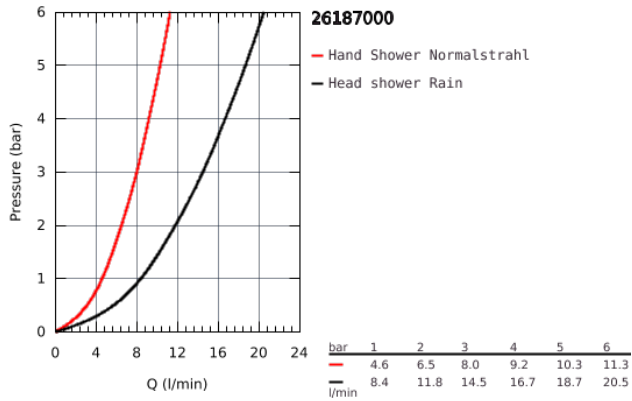

26 187 000 EUPHORIA SYSTEM 230 DUSCHSYSTEM MIT THERMOSTATBATTERIE FÜR DIE WANDMONTAGE