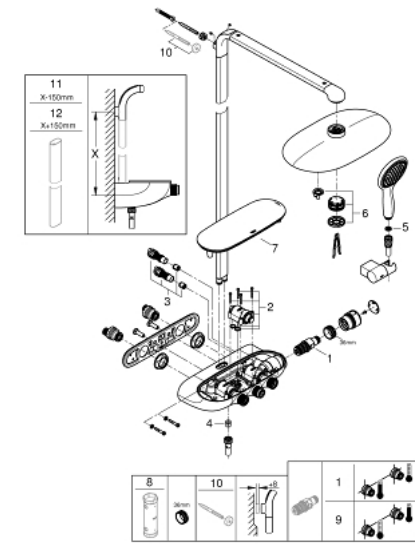

26 250 000 RAINSHOWER SYSTEM SMARTCONTROL DUO 360 DUSCHSYSTEM MIT THERMOSTATBATTERIE FÜR DIE WANDMONTAGE

PRODUKTBESCHREIBUNG

- Colour: chrom
- bestehend aus:
 - horizontaler Duscharm, 500 mm
 - Aufputz-Thermostat mit SmartControl
 - ermöglicht den Wechsel zwischen:
 - Kopfbrause Rainshower Duo 360, Brauseboden chrom
 - PureRain/GROHE Rain 0° Strahlart* und TrioMassage
 - Handbrause Power&Soul 115, Brauseboden weiß (27 671 LSO)
 - Wandbrausehalter verstellbar (27 055)
 - Brauseschlauch Silverflex 1750 mm (28 388 000)
 - Mindestdurchflussmenge 10 l/min.
 - GROHE DreamSpray Perfektes Strahlbild
 - GROHE Long-Life Oberfläche
 - GROHE CoolTouch kein Verbrennen an heißen Oberflächen
 - GROHE TurboStat Kompaktkartusche mit Dehnstoff-Thermoelement
 - GROHE Water Saving - weniger Wasser, perfekter Wasserfluss
 - GROHE SafeStop Sicherheitssperre bei 38°C
 - GROHE SafeStop Plus Sicherheitssperre bei 38°C und zusätzlich optional einsetzbarer Temperaturendanschlag bei 43°C
 - GROHE SmartControl: An/Aus per Knopfdruck und Volumensteuerung durch Drehen
 - GROHE EasyReach Duschlage
 - SpeedClean Antikalk-System
 - innenliegende separate Wasserführung
 - für Durchlauferhitzer ab 18 kW/h geeignet
 - TwistStop gegen Verdrehen des Brauseschlauchs
 - * muss bei der Ersteinstallation festgelegt werden, Werkseinstellung: PureRain

ERSATZTEILE, Oktober 2018 – now

- 1: Thermostat-Kompaktkartusche 1/2" (Order-nr. 47439000)
 - 2: Kartusche (Order-nr. 48297000)
 - 3: Rückflussverhinderer (Order-nr. 4901000M)
 - 4: Rückflussverhinderer (Order-nr. 08565000)
 - 5: Sieb (Order-nr. 0700200M)
 - 6: Brauseboden (Order-nr. 48348000)
 - 7: Deckel (Order-nr. 48482000)
 - 8: Steckschlüssel (Order-nr. 49059000)*
 - 9: GROHE TurboStat Kartusche 1/2" (Order-nr. 47175000)*
 - 10: Ausgleichsscheibe (Order-nr. 26385000)*
 - 11: Ersatzrohr für Duschsysteme (Order-nr. 48349000)*
 - 12: Ersatzrohr für Duschsysteme (Order-nr. 48350000)*
- * Optional accessories