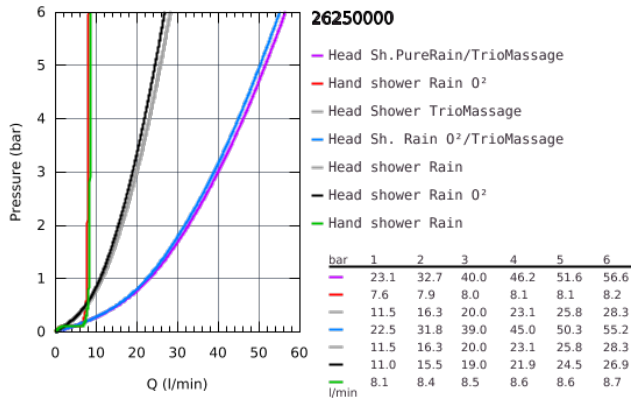

26 250 000 RAINSHOWER SYSTEM SMARTCONTROL DUO 360 DUSCHSYSTEM MIT THERMOSTATBATTERIE FÜR DIE WANDMONTAGE