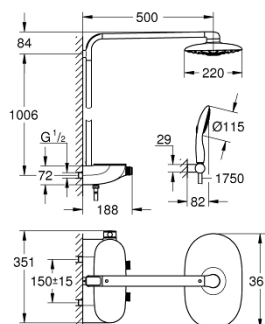

26 250 000 RAINSHOWER SYSTEM SMARTCONTROL DUO 360 DUSCHSYSTEM MIT THERMOSTATBATTERIE FÜR DIE WANDMONTAGE

PRODUKTBESCHREIBUNG

- Colour: chrom
- bestehend aus:
 - horizontaler Duscharm, 500 mm
 - Aufputz-Thermostat mit SmartControl
 - ermöglicht den Wechsel zwischen:
 - Kopfbrause Rainshower Duo 360, Brauseboden chrom
 - PureRain/GROHE Rain 0° Strahlart* und TrioMassage
 - Handbrause Power&Soul 115, Brauseboden weiß (27 671 LSO)
 - Wandbrausehalter verstellbar (27 055)
 - Brauseschlauch Silverflex 1750 mm (28 388 000)
 - Mindestdurchflussmenge 10 l/min.
 - GROHE DreamSpray Perfektes Strahlbild
 - GROHE Long-Life Oberfläche
 - GROHE CoolTouch kein Verbrennen an heißen Oberflächen
 - GROHE TurboStat Kompaktkartusche mit Dehnstoff-Thermoelement
 - GROHE Water Saving - weniger Wasser, perfekter Wasserfluss
 - GROHE SafeStop Sicherheitssperre bei 38°C
 - GROHE SafeStop Plus Sicherheitssperre bei 38°C und zusätzlich optional einsetzbarer Temperaturendanschlag bei 43°C
 - GROHE SmartControl: An/Aus per Knopfdruck und Volumensteuerung durch Drehen
 - GROHE EasyReach Duschlage
 - SpeedClean Antikalk-System
 - innenliegende separate Wasserführung
 - für Durchlauferhitzer ab 18 kW/h geeignet
 - TwistStop gegen Verdrehen des Brauseschlauchs
 - * muss bei der Ersteinstallation festgelegt werden, Werkseinstellung: PureRain

ERSATZTEILE, Oktober 2018 – now

- 1: Thermostat-Kompaktkartusche 1/2" (Order-nr. 47439000)
 - 2: Kartusche (Order-nr. 48297000)
 - 3: Rückflussverhinderer (Order-nr. 4901000M)
 - 4: Rückflussverhinderer (Order-nr. 08565000)
 - 5: Sieb (Order-nr. 0700200M)
 - 6: Brauseboden (Order-nr. 48348000)
 - 7: Deckel (Order-nr. 48482000)
 - 8: Steckschlüssel (Order-nr. 49059000)*
 - 9: GROHE TurboStat Kartusche 1/2" (Order-nr. 47175000)*
 - 10: Ausgleichsscheibe (Order-nr. 26385000)*
 - 11: Ersatzrohr für Duschsysteme (Order-nr. 48349000)*
 - 12: Ersatzrohr für Duschsysteme (Order-nr. 48350000)*
- * Optional accessories