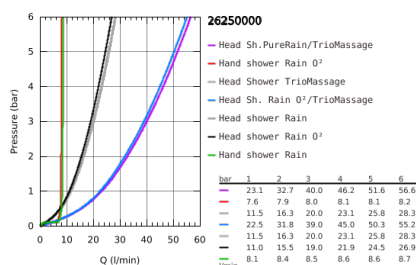

26 250 000 RAINSHOWER SYSTEM SMARTCONTROL DUO 360 DUSCHSYSTEM MIT THERMOSTATBATTERIE FÜR DIE WANDMONTAGE

PRODUKTBESCHREIBUNG

- Colour: chrom
- bestehend aus:
 - horizontaler Duscharm, 500 mm
 - Aufputz-Thermostat mit SmartControl
 - ermöglicht den Wechsel zwischen:
 - Kopfbrause Rainshower Duo 360, Brauseboden chrom
 - PureRain/GROHE Rain 0° Strahlart* und TrioMassage
 - Handbrause Power&Soul 115, Brauseboden weiß (27 671 LSO)
 - Wandbrausehalter verstellbar (27 055)
 - Brauseschlauch Silverflex 1750 mm (28 388 000)
 - Mindestdurchflussmenge 10 l/min.
 - GROHE DreamSpray Perfektes Strahlbild
 - GROHE Long-Life Oberfläche
 - GROHE CoolTouch kein Verbrennen an heißen Oberflächen
 - GROHE TurboStat Kompaktkartusche mit Dehnstoff-Thermoelement
 - GROHE Water Saving - weniger Wasser, perfekter Wasserfluss
 - GROHE SafeStop Sicherheitssperre bei 38°C
 - GROHE SafeStop Plus Sicherheitssperre bei 38°C und zusätzlich optional einsetzbarer Temperaturendanschlag bei 43°C
 - GROHE SmartControl: An/Aus per Knopfdruck und Volumensteuerung durch Drehen
 - GROHE EasyReach Duschlage
 - SpeedClean Antikalk-System
 - innenliegende separate Wasserführung
 - für Durchlauferhitzer ab 18 kW/h geeignet
 - TwistStop gegen Verdrehen des Brauseschlauchs
 - * muss bei der Ersteinstallation festgelegt werden, Werkseinstellung: PureRain