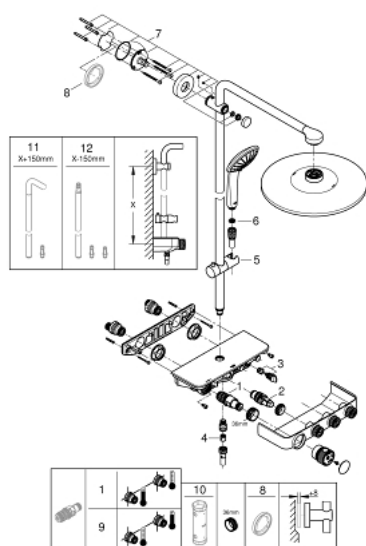

26 507 LS0 EUPHORIA SMARTCONTROL SYSTEM 310 DUO DUSCHSYSTEM MIT THERMOSTATBATTERIE FÜR DIE WANDMONTAGE

ERSATZTEILE, Februar 2019 – now

1. 1: Thermostat-Kompaktkartusche 1/2" (Order-nr. 47439000)
  2. 2: Kartusche (Order-nr. 48297000)
  3. 3: Rückflussverhinderer (Order-nr. 49069000)
  4. 4: Rückflussverhinderer (Order-nr. 08565000)
  5. 5: Gleitelement (Order-nr. 48177000)
  6. 6: Sieb (Order-nr. 0700200M)
  7. 7: Brausestangenhalter (Order-nr. 48279000)
  8. 8: Ausgleichsscheibe (Order-nr. 27180000)*
  9. 9: GROHE TurboStat Kartusche 1/2" (Order-nr. 47175000)*
  10. 10: Steckschlüssel (Order-nr. 49059000)*
  11. 11: Ersatzrohr für Duschsysteme (Order-nr. 48497000)*
  12. 12: Ersatzrohr für Duschsysteme (Order-nr. 48498000)*
2. Optional accessories