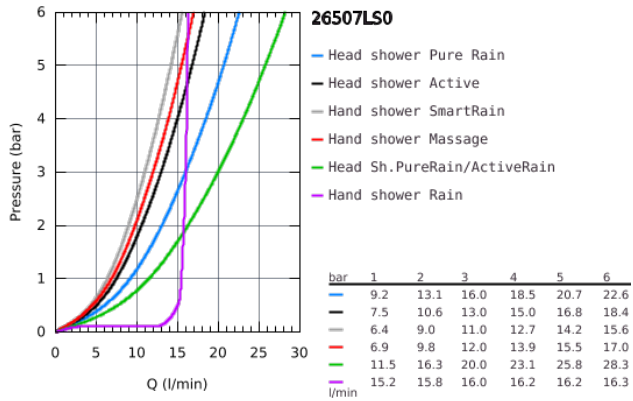

26 507 LS0 EUPHORIA SMARTCONTROL SYSTEM 310 DUO DUSCHSYSTEM MIT THERMOSTATBATTERIE FÜR DIE WANDMONTAGE