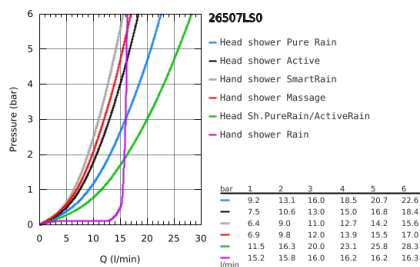

26 507 LS0 EUPHORIA SMARTCONTROL SYSTEM 310 DUOSYSTEM MIT THERMOSTATBATTERIE FÜR DIE WANDMONTAGE

PRODUKTBESCHREIBUNG

- Colour: moon white
- bestehend aus:
 - horizontaler Duscharm, 450 mm
 - obere Konsole variabel zur minimalen Anpassung an vorhandene Bohrlöcher
 - Aufputz-Thermostat mit SmartControl
 - ermöglicht den Wechsel zwischen:
 - Kopfbrause Rainshower SmartActive 310, Brauseboden in moon white
 - 2 Strahlarten:
 - GROHE PureRain, ActiveRain
 - Handbrause Euphoria 110 Massage, Brauseboden weiß
 - 3 Strahlarten:
 - Rain, SmartRain, Massage
 - in der Höhe verstellbar mittels Gleitelement
 - Brauseschlauch Silverflex 1750 mm (28 388 000)
 - GROHE DreamSpray Perfektes Strahlbild
 - GROHE Long-Life Oberfläche
 - GROHE CoolTouch kein Verbrennen an heißen Oberflächen
 - GROHE TurboStat Kompaktkartusche mit Dehnstoff-Thermoelement
 - GROHE ProGrip mit R¨ndelstruktur
 - GROHE Water Saving - weniger Wasser, perfekter Wasserfluss
 - GROHE SafeStop Sicherheitssperre bei 38°C
 - GROHE SafeStop Plus Sicherheitssperre bei 38°C und zus&uadditionally optional einsetzbarer Temperaturendanschlag bei 43°C
 - GROHE SmartControl: An/Aus per Knopfdruck und Volumensteuerung durch Drehen
 - integrierte GROHE EasyReach Duschlage
 - SpeedClean Antikalk-System
 - TwistStop gegen Verdrehen des Brauseschlauchs
 - f&uor; Durchlauferhitzer ab 18 kW/h geeignet
 - Mindestdurchfluss 7 l/min.