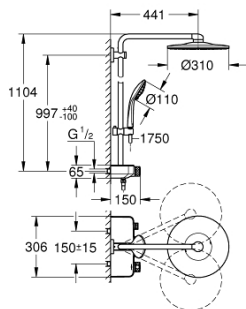

26 507 LS0 EUPHORIA SMARTCONTROL SYSTEM 310 DUOSYSTEM MIT THERMOSTATBATTERIE FÜR DIE WANDMONTAGE

PRODUKTBESCHREIBUNG

- Colour: moon white
- bestehend aus:
 - horizontaler Duscharm, 450 mm
 - obere Konsole variabel zur minimalen Anpassung an vorhandene Bohrlöcher
 - Aufputz-Thermostat mit SmartControl
 - ermöglicht den Wechsel zwischen:
 - Kopfbrause Rainshower SmartActive 310, Brauseboden in moon white
 - 2 Strahlarten:
 - GROHE PureRain, ActiveRain
 - Handbrause Euphoria 110 Massage, Brauseboden weiß
 - 3 Strahlarten:
 - Rain, SmartRain, Massage
 - in der Höhe verstellbar mittels Gleitelement
 - Brauseschlauch Silverflex 1750 mm (28 388 000)
 - GROHE DreamSpray Perfektes Strahlbild
 - GROHE Long-Life Oberfläche
 - GROHE CoolTouch kein Verbrennen an heißen Oberflächen
 - GROHE TurboStat Kompaktkartusche mit Dehnstoff-Thermoelement
 - GROHE ProGrip mit R¨ndelstruktur
 - GROHE Water Saving - weniger Wasser, perfekter Wasserfluss
 - GROHE SafeStop Sicherheitssperre bei 38°C
 - GROHE SafeStop Plus Sicherheitssperre bei 38°C und zus&uadditionally optional einsetzbarer Temperaturendanschlag bei 43°C
 - GROHE SmartControl: An/Aus per Knopfdruck und Volumensteuerung durch Drehen
 - integrierte GROHE EasyReach Duschlage
 - SpeedClean Antikalk-System
 - TwistStop gegen Verdrehen des Brauseschlauchs
 - f&uor; Durchlauferhitzer ab 18 kW/h geeignet
 - Mindestdurchfluss 7 l/min.