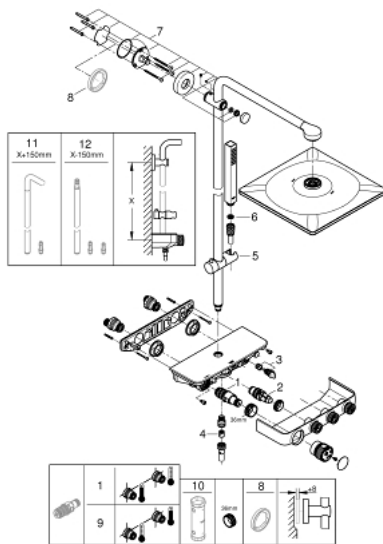

### PRODUKTBESCHREIBUNG

- Colour: chrom
- bestehend aus:
  - horizontaler Duscharm, 450 mm
  - obere Konsole variabel zur minimalen Anpassung an vorhandene Bohrlöcher
  - Aufputz-Thermostat mit SmartControl
  - ermöglicht den Wechsel zwischen:
    - Kopfbrause Rainshower SmartActive 310 Cube
  - 2 Strahlarten:
    - GROHE PureRain, ActiveRain
    - Handbrause Euphoria Cube Stick (27 699)
  - in der Höhe verstellbar mittels Gleitelement
  - Brauseschlauch Silverflex 1750 mm (28 388 000)
  - GROHE DreamSpray Perfektes Strahlbild
  - GROHE CoolTouch kein Verbrennen an hei&szlig;en Oberfl&auml;chen
  - GROHE TurboStat Kompaktkartusche mit Dehnstoff-Thermoelement
  - GROHE ProGrip mit Rändelstruktur
  - GROHE Water Saving - weniger Wasser, perfekter Wasserfluss
  - GROHE Long-Life Oberfläche
  - GROHE SafeStop Sicherheitssperre bei 38°C
  - GROHE SafeStop Plus Sicherheitssperre bei 38°C und zusätzlich optional einsetzbarer Temperaturendanschlag bei 43°C
  - GROHE SmartControl: An/Aus per Knopfdruck und Volumensteuerung durch Drehen
  - integrierte GROHE EasyReach Duscablage
  - SpeedClean Antikalk-System
  - TwistStop gegen Verdrehen des Brauseschlauchs
  - für Durchlauferhitzer ab 18 kW/h geeignet
  - Mindestdurchfluss 7 l/min.

### ERSATZTEILE, Februar 2019 – now

- 1: Thermostat-Kompaktkartusche 1/2" (Order-nr. 47439000)
  - 2: Kartusche (Order-nr. 48297000)
  - 3: Rückflussverhinderer (Order-nr. 49069000)
  - 4: Rückflussverhinderer (Order-nr. 08565000)
  - 5: Gleitelement (Order-nr. 48177000)
  - 6: Sieb (Order-nr. 0700200M)
  - 7: Brausestangenhalter (Order-nr. 48279000)
  - 8: Ausgleichsscheibe (Order-nr. 27180000)\*
  - 9: GROHE TurboStat Kartusche 1/2" (Order-nr. 47175000)\*
  - 10: Steckschlüssel (Order-nr. 49059000)\*
  - 11: Ersatzrohr für Duschsysteme (Order-nr. 48497000)\*
  - 12: Ersatzrohr für Duschsysteme (Order-nr. 48498000)\*
- \* Optional accessories