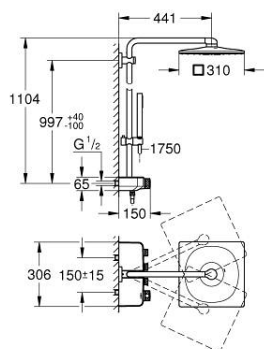

### PRODUKTBESCHREIBUNG

- Colour: chrom
- bestehend aus:
  - horizontaler Duscharm, 450 mm
  - obere Konsole variabel zur minimalen Anpassung an vorhandene Bohrlöcher
  - Aufputz-Thermostat mit SmartControl
  - ermöglicht den Wechsel zwischen:
    - Kopfbrause Rainshower SmartActive 310 Cube
  - 2 Strahlarten:
    - GROHE PureRain, ActiveRain
    - Handbrause Euphoria Cube Stick (27 699)
  - in der Höhe verstellbar mittels Gleitelement
  - Brauseschlauch Silverflex 1750 mm (28 388 000)
  - GROHE DreamSpray Perfektes Strahlbild
  - GROHE CoolTouch kein Verbrennen an hei&szlig;en Oberfl&auml;chen
  - GROHE TurboStat Kompaktkartusche mit Dehnstoff-Thermoelement
  - GROHE ProGrip mit Rändelstruktur
  - GROHE Water Saving - weniger Wasser, perfekter Wasserfluss
  - GROHE Long-Life Oberfläche
  - GROHE SafeStop Sicherheitssperre bei 38°C
  - GROHE SafeStop Plus Sicherheitssperre bei 38°C und zusätzlich optional einsetzbarer Temperaturendanschlag bei 43°C
  - GROHE SmartControl: An/Aus per Knopfdruck und Volumensteuerung durch Drehen
  - integrierte GROHE EasyReach Duscablage
  - SpeedClean Antikalk-System
  - TwistStop gegen Verdrehen des Brauseschlauchs
  - für Durchlauferhitzer ab 18 kW/h geeignet
  - Mindestdurchfluss 7 l/min.