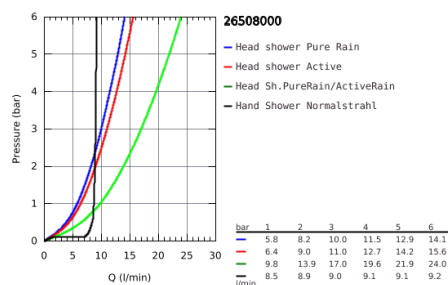

### PRODUKTBESCHREIBUNG

- Colour: chrom
- bestehend aus:
  - horizontaler Duscharm, 450 mm
  - obere Konsole variabel zur minimalen Anpassung an vorhandene Bohrlöcher
  - Aufputz-Thermostat mit SmartControl
  - ermöglicht den Wechsel zwischen:
    - Kopfbrause Rainshower SmartActive 310 Cube
  - 2 Strahlarten:
    - GROHE PureRain, ActiveRain
    - Handbrause Euphoria Cube Stick (27 699)
  - in der Höhe verstellbar mittels Gleitelement
  - Brauseschlauch Silverflex 1750 mm (28 388 000)
  - GROHE DreamSpray Perfektes Strahlbild
  - GROHE CoolTouch kein Verbrennen an hei&szlig;en Oberfl&auml;chen
  - GROHE TurboStat Kompaktkartusche mit Dehnstoff-Thermoelement
  - GROHE ProGrip mit Rändelstruktur
  - GROHE Water Saving - weniger Wasser, perfekter Wasserfluss
  - GROHE Long-Life Oberfläche
  - GROHE SafeStop Sicherheitssperre bei 38°C
  - GROHE SafeStop Plus Sicherheitssperre bei 38°C und zusätzlich optional einsetzbarer Temperaturendanschlag bei 43°C
  - GROHE SmartControl: An/Aus per Knopfdruck und Volumensteuerung durch Drehen
  - integrierte GROHE EasyReach Duscablage
  - SpeedClean Antikalk-System
  - TwistStop gegen Verdrehen des Brauseschlauchs
  - für Durchlauferhitzer ab 18 kW/h geeignet
  - Mindestdurchfluss 7 l/min.