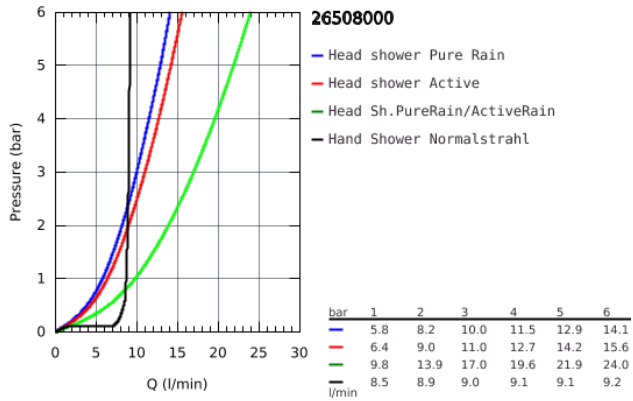

26 508 000 EUPHORIA SMARTCONTROL SYSTEM 310 CUBE DUO DUSCHSYSTEM MIT THERMOSTATBATTERIE FÜR DIE WANDMONTAGE