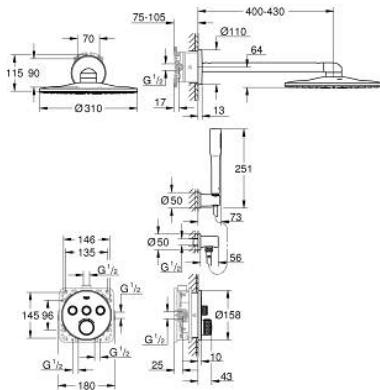

## 34 705 000 GROHTHERM SMARTCONTROL DUSCHSYSTEM UNTERPUTZ MIT RAINSHOWER SMARTACTIVE 310

### PRODUKTBESCHREIBUNG

- Colour: chrom
- bestehend aus:
  - Grotherm SmartControl Fertigmontageset
  - Unterputz-Thermostat mit 3 Absperrventilen (29 121)
  - GROHE Rapido SmartBox (35 600/35 604)
  - Rainshower 310 SmartActive Kopfbrause-Set (26 475) und Rohbauset für Kopfbrause-Set (26 483)
  - Euphoria Cosmopolitan Stick Handbrause 1 Strahlart (27 367)
  - Rainshower Wandbrausehalter (27 074)
  - Rainshower Wandanschlussbogen (27 057)
  - Brauseschlauch Silverflex 1.500 mm (28 364)