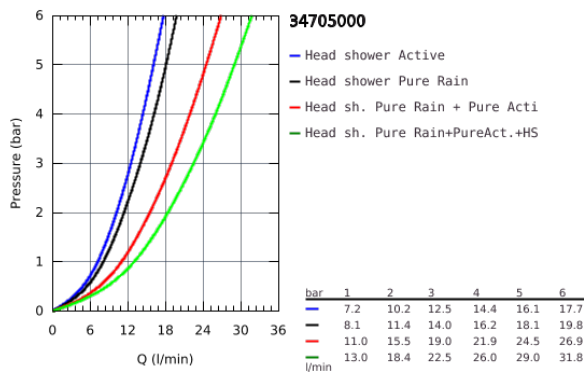

## 34 705 000 GROHTHERM SMARTCONTROL DUSCHSYSTEM UNTERPUTZ MIT RAINSHOWER SMARTACTIVE 310

### PRODUKTBESCHREIBUNG

- Colour: chrom
- bestehend aus:
  - Grotherm SmartControl Fertigmontageset
  - Unterputz-Thermostat mit 3 Absperrventilen (29 121)
  - GROHE Rapido SmartBox (35 600/35 604)
  - Rainshower 310 SmartActive Kopfbrause-Set (26 475) und Rohbauset für Kopfbrause-Set (26 483)
  - Euphoria Cosmopolitan Stick Handbrause 1 Strahlart (27 367)
  - Rainshower Wandbrausehalter (27 074)
  - Rainshower Wandanschlussbogen (27 057)
  - Brauseschlauch Silverflex 1.500 mm (28 364)