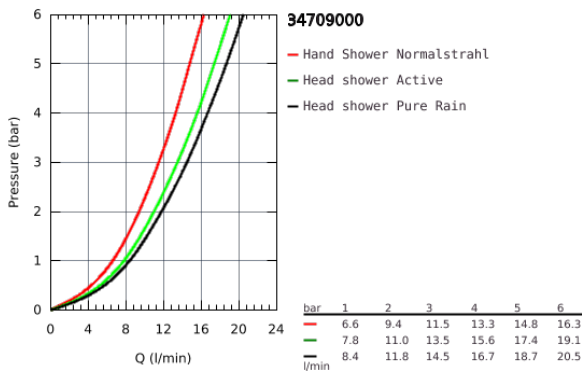

34 709 000 SMARTCONTROL DUSCHSYSTEM UNTERPUTZ

PRODUKTBESCHREIBUNG

- Colour: chrom
- bestehend aus:
 - Unterputzmischer mit 3 Absperrventilen
 - SmartControl Mischer Fertigmontageset
 - (29 146)
 - GROHE Rapido SmartBox (35 600/35 604)
 - Rainshower 310 SmartActive Kopfbrause-Set (26 475) und Rohbauset für Kopfbrause-Set (26 483)
 - Euphoria Cosmopolitan Stick Handbrause 1 Strahlart (27 367)
 - Rainshower Wandbrausehalter (27 074)
 - Rainshower Wandanschlussbogen (27 057)
 - Brauseschlauch Silverflex 1.500 mm (28 364)

34 709 000 SMARTCONTROL DUSCHSYSTEM UNTERPUTZ