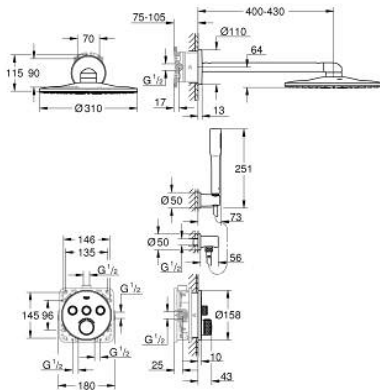

34 709 000 SMARTCONTROL DUSCHSYSTEM UNTERPUTZ

PRODUKTBESCHREIBUNG

- Colour: chrom
- bestehend aus:
 - Unterputzmischer mit 3 Absperrventilen
 - SmartControl Mischer Fertigmontageset
 - (29 146)
 - GROHE Rapido SmartBox (35 600/35 604)
 - Rainshower 310 SmartActive Kopfbrause-Set (26 475) und Rohbauset für Kopfbrause-Set (26 483)
 - Euphoria Cosmopolitan Stick Handbrause 1 Strahlart (27 367)
 - Rainshower Wandbrausehalter (27 074)
 - Rainshower Wandanschlussbogen (27 057)
 - Brauseschlauch Silverflex 1.500 mm (28 364)

34 709 000 SMARTCONTROL DUSCHSYSTEM UNTERPUTZ