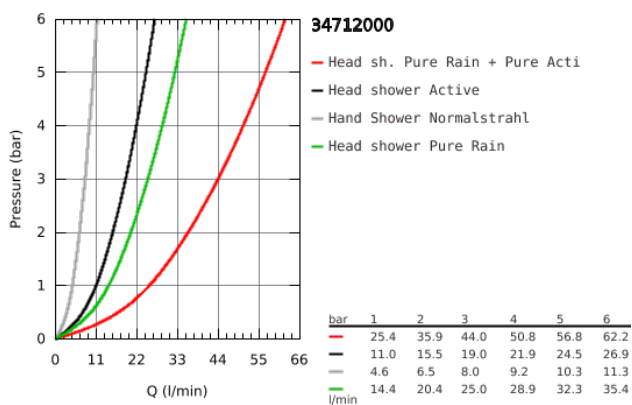

## 34 712 000 SMARTCONTROL DUSCHSYSTEM UNTERPUTZ

### PRODUKTBESCHREIBUNG

- Colour: chrom
- bestehend aus:
  - Unterputzmischer mit 3 Absperrventilen
  - SmartControl Mischer Fertigmontageset
  - (29 149)
  - GROHE Rapido SmartBox (35 600/35 604)
  - Rainshower SmartActive 310 Cube Kopfbrause-Set (26 479) und Rohbauset für Kopfbrause-Set (26 483)
  - Euphoria Cube Stick Handbrause (27 698)
  - Euphoria Cube Wandanschlussbogen mit integriertem Wandbrausehalter (26 370)
  - Brauseschlauch Silverflex 1.500 mm (28 364)