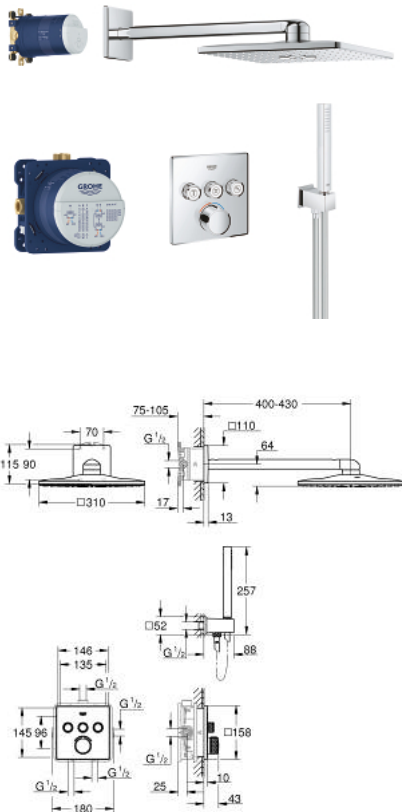

## 34 712 000 SMARTCONTROL DUSCHSYSTEM UNTERPUTZ

### PRODUKTBESCHREIBUNG

- Colour: chrom
- bestehend aus:
  - Unterputzmischer mit 3 Absperrventilen
  - SmartControl Mischer Fertigmontageset
  - (29 149)
  - GROHE Rapido SmartBox (35 600/35 604)
  - Rainshower SmartActive 310 Cube Kopfbrause-Set (26 479) und Rohbauset für Kopfbrause-Set (26 483)
  - Euphoria Cube Stick Handbrause (27 698)
  - Euphoria Cube Wandanschlussbogen mit integriertem Wandbrausehalter (26 370)
  - Brauseschlauch Silverflex 1.500 mm (28 364)

### 34 712 000 SMARTCONTROL DUSCHSYSTEM UNTERPUTZ