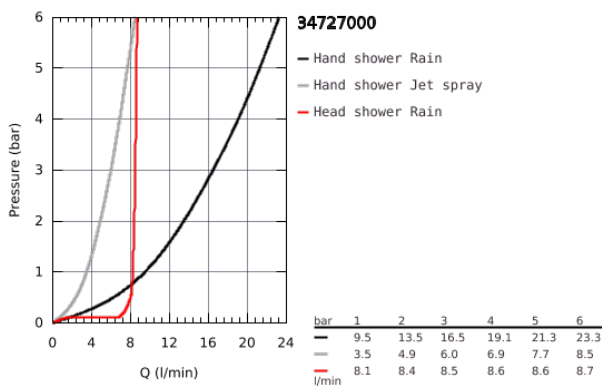

## 34 727 000 GROHTHERM DUSCHSYSTEM UNTERPUTZ MIT TEMPESTA 210

### PRODUKTBESCHREIBUNG

- Colour: chrom
- bestehend aus:
  - Grotherm Thermostat mit integrierter 2-Wege-Umstellung (24 076)
  - GROHE Rapido SmartBox (35 600/35 604)
  - Kopfbrause Tempesta 210 9,5 l/min (26 410)
  - Brausearm Rainshower 286 mm (28 576 000)
  - Handbrause Tempesta 100 II (27 597)
  - Wandanschlussbogen (28 628)
  - Rotaflex Brauseschlauch 1.500 mm (28 409)