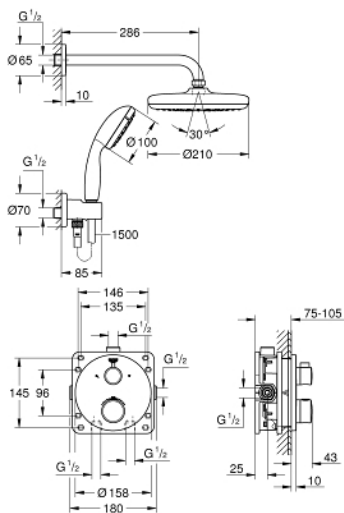

## 34 727 000 GROHTHERM DUSCHSYSTEM UNTERPUTZ MIT TEMPESTA 210

### PRODUKTBESCHREIBUNG

- Colour: chrom
- bestehend aus:
  - Grotherm Thermostat mit integrierter 2-Wege-Umstellung (24 076)
  - GROHE Rapido SmartBox (35 600/35 604)
  - Kopfbrause Tempesta 210 9,5 l/min (26 410)
  - Brausearm Rainshower 286 mm (28 576 000)
  - Handbrause Tempesta 100 II (27 597)
  - Wandanschlussbogen (28 628)
  - Rotaflex Brauseschlauch 1.500 mm (28 409)