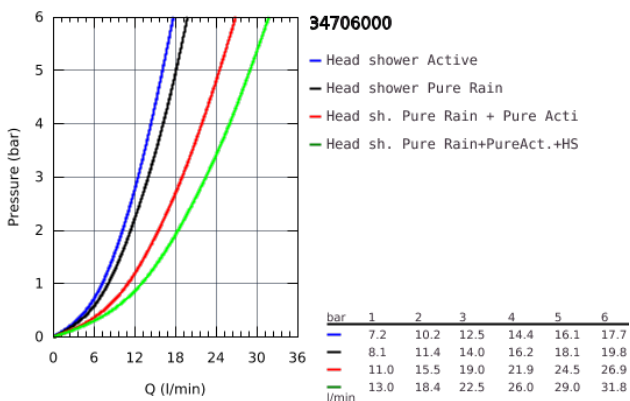

34 706 000 GROHTHERM SMARTCONTROL DUSCHSYSTEM UNTERPUTZ MIT RAINSHOWER SMARTACTIVE 310 CUBE

PRODUKTBESCHREIBUNG

- Colour: chrom
- bestehend aus:
 - Unterputz-Thermostat mit 3 Absperrventilen (29 126)
 - Grotherm SmartControl Fertigmontageset
 - GROHE Rapido SmartBox (35 600/35 604)
 - Rainshower SmartActive 310 Cube Kopfbrause-Set (26 479) und Rohbauset für Kopfbrause-Set (26 483)
 - Euphoria Cube Stick Handbrause (27 698)
 - Euphoria Cube Wandanschlussbogen mit integriertem Wandbrausehalter (26 370)
- Brauseschlauch Silverflex 1.500 mm (28 364)

34 706 000 GROHTHERM SMARTCONTROL DUSCHSYSTEM UNTERPUTZ MIT RAINSHOWER SMARTACTIVE 310 CUBE