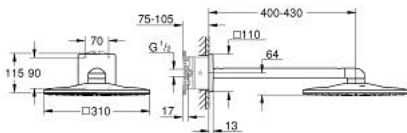

34 706 000 GROHTHERM SMARTCONTROL DUSCHSYSTEM UNTERPUTZ MIT RAINSHOWER SMARTACTIVE 310 CUBE

PRODUKTBESCHREIBUNG

- Colour: chrom
- bestehend aus:
 - Unterputz-Thermostat mit 3 Absperrventilen (29 126)
 - Grotherm SmartControl Fertigmontageset
 - GROHE Rapido SmartBox (35 600/35 604)
 - Rainshower SmartActive 310 Cube Kopfbrause-Set (26 479) und Rohbauset für Kopfbrause-Set (26 483)
 - Euphoria Cube Stick Handbrause (27 698)
 - Euphoria Cube Wandanschlussbogen mit integriertem Wandbrausehalter (26 370)
- Brauseschlauch Silverflex 1.500 mm (28 364)

34 706 000 GROHTHERM SMARTCONTROL DUSCHSYSTEM UNTERPUTZ MIT RAINSHOWER SMARTACTIVE 310 CUBE