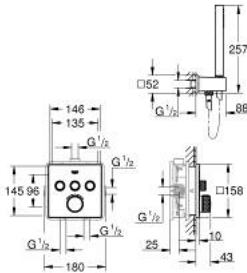

34 706 000 GROHTHERM SMARTCONTROL DUSCHSYSTEM UNTERPUTZ MIT RAINSHOWER SMARTACTIVE 310 CUBE

PRODUKTBESCHREIBUNG

- Colour: chrom
- bestehend aus:
 - Unterputz-Thermostat mit 3 Absperrventilen (29 126)
 - Grotherm SmartControl Fertigmontageset
 - GROHE Rapido SmartBox (35 600/35 604)
 - Rainshower SmartActive 310 Cube Kopfbrause-Set (26 479) und Rohbauset für Kopfbrause-Set (26 483)
 - Euphoria Cube Stick Handbrause (27 698)
 - Euphoria Cube Wandanschlussbogen mit integriertem Wandbrausehalter (26 370)
- Brauseschlauch Silverflex 1.500 mm (28 364)

34 706 000 GROHTHERM SMARTCONTROL DUSCHSYSTEM UNTERPUTZ MIT RAINSHOWER SMARTACTIVE 310 CUBE