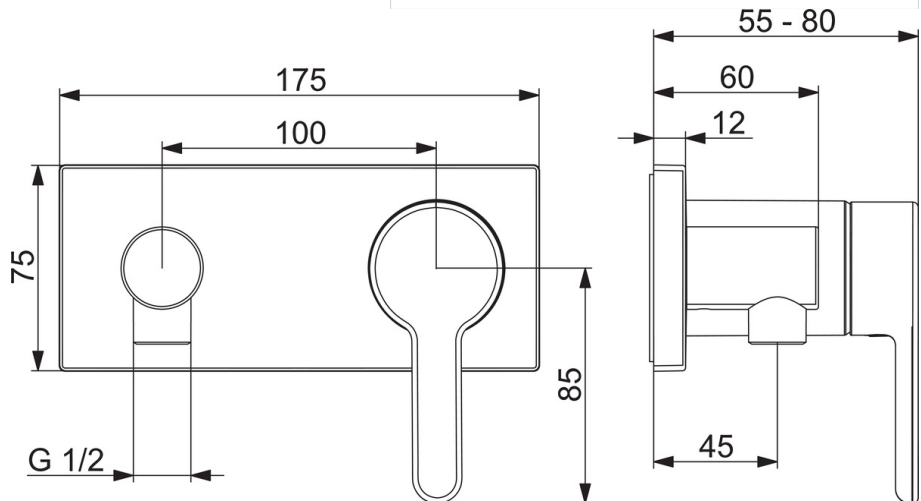

EAN: 4057304006944
static.hansa.com/44509583

trim kit

- Shower
- Einhebelmischer, Fertigmontageset
- Wandmontage für Unterputz-Einbaukörper
- Chrom
- Hebel mit W+K-Kennzeichnung, Einhandbedienhebel/Griff
- Wandanschlussbogen
- Rückflussverhinderer
- Rosetteplateframe, Squarewallrosette, Sleeve, BLUECLICK

Technische Daten

Durchflusseigenschaften

Durchfluss bei 3 bar **12.0 l/min**
Druckverlust bei einem Durchfluss von 0,2 l/s **3 bar**

Technische Eigenschaften

Warmwasserversorgung **max. +90°C**
Arbeitsdruck **0.5-10 bar**
Werkstoff **Messing**

Vorschriften

EN Standard **EN 817**
Geräuschklasse **II (ISO 3822)**