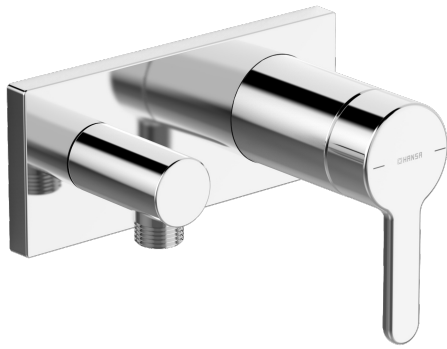

EAN: 4057304006944  
[static.hansa.com/44509583](http://static.hansa.com/44509583)

trim kit

- Shower
- Einhebelmischer, Fertigmontageset
- Wandmontage für Unterputz-Einbaukörper
- Chrom
- Hebel mit W+K-Kennzeichnung, Einhandbedienhebel/Griff
- Wandanschlussbogen
- Rückflussverhinderer
- Rosetteplateframe, Squarewallrosette, Sleeve, BLUECLICK

### Technische Eigenschaften

Warmwasserversorgung **max. +90°C**  
 Arbeitsdruck **0.5-10 bar**  
 Werkstoff **Messing**

### SP44509583

	Name	Art.-Nr.
01	Hebel	59914574
02	Dekorkappe	59914573
03	Abdeckhülse	59914572
04	Deckplatte, 175 x 75	59913866
05	Deckplatte Halter	59913697
06	Schraube, M4 x 55	59913698
07	Rückflussverhinderer	59905714
08	Gewindehülse, G1/2	59913865
09	Verlängerungsschraubensatz, G1/2, SW12, 15 mm	59913863
10	Verlängerungsschraubensatz, G1/2, SW12, 20 mm	59913864