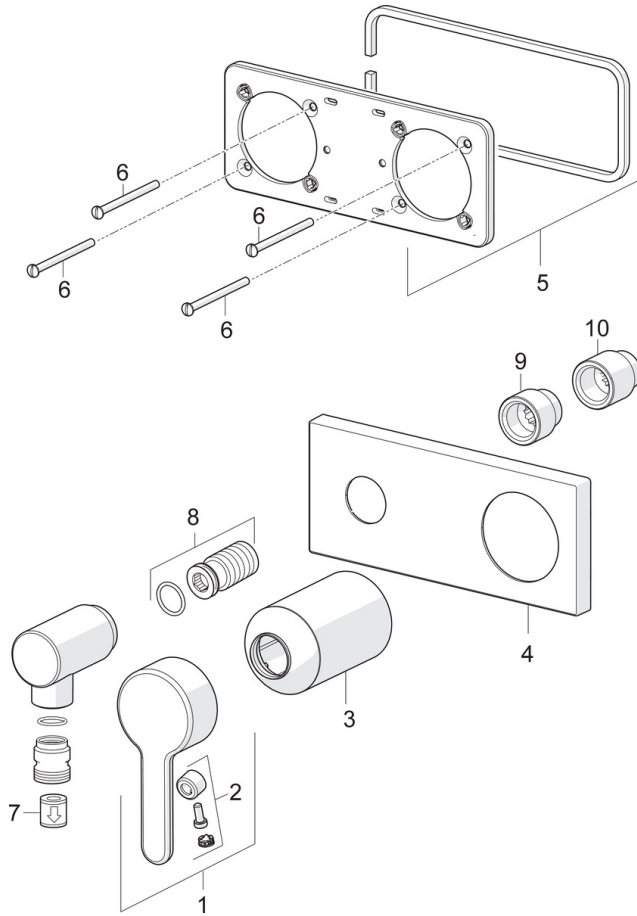

EAN: 4057304006944  
[static.hansa.com/44509583](http://static.hansa.com/44509583)

trim kit

- Shower
- Einhebelmischer, Fertigmontageset
- Wandmontage für Unterputz-Einbaukörper
- Chrom
- Hebel mit W+K-Kennzeichnung, Einhandbedienhebel/Griff
- Wandanschlussbogen
- Rückflussverhinderer
- Rosetteplateframe, Squarewallrosette, Sleeve, BLUECLICK

### Technische Eigenschaften

Warmwasserversorgung **max. +90°C**  
 Arbeitsdruck **0.5-10 bar**  
 Werkstoff **Messing**

### SP44509583

	Name	Art.-Nr.
01	Hebel	59914574
02	Dekorkappe	59914573
03	Abdeckhülse	59914572
04	Deckplatte, 175 x 75	59913866
05	Deckplatte Halter	59913697
06	Schraube, M4 x 55	59913698
07	Rückflussverhinderer	59905714
08	Gewindehülse, G1/2	59913865
09	Verlängerungsschraubensatz, G1/2, SW12, 15 mm	59913863
10	Verlängerungsschraubensatz, G1/2, SW12, 20 mm	59913864