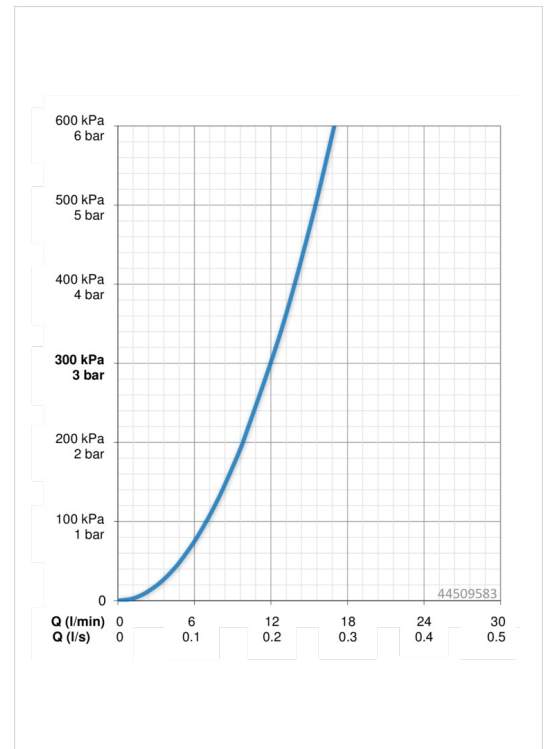

EAN: 4057304006944
static.hansa.com/44509583

trim kit

- Shower
- Einhebelmischer, Fertigmontageset
- Wandmontage für Unterputz-Einbaukörper
- Chrom
- Hebel mit W+K-Kennzeichnung, Einhandbedienhebel/Griff
- Wandanschlussbogen
- Rückflussverhinderer
- Rosetteplateframe, Squarewallrosette, Sleeve, BLUECLICK

Technische Daten

Durchflusseigenschaften

Durchfluss bei 3 bar **12.0 l/min**
Druckverlust bei einem Durchfluss von 0,2 l/s **3 bar**

Technische Eigenschaften

Warmwasserversorgung **max. +90°C**
Arbeitsdruck **0.5-10 bar**
Werkstoff **Messing**

Vorschriften

EN Standard **EN 817**
Geräuschklasse **II (ISO 3822)**