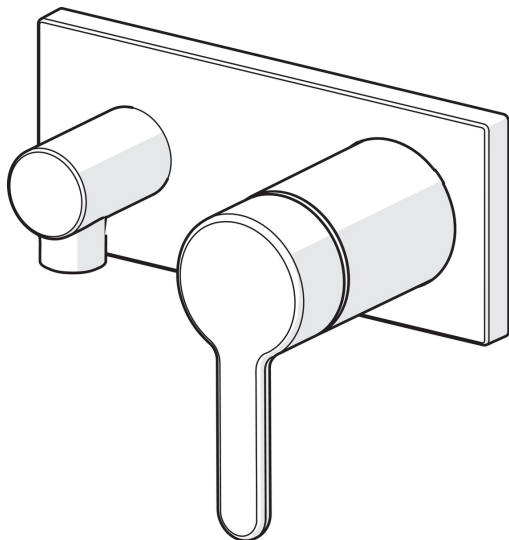

EAN: 4057304006944
static.hansa.com/44509583

trim kit

- Shower
- Einhebelmischer, Fertigmontageset
- Wandmontage für Unterputz-Einbaukörper
- Chrom
- Hebel mit W+K-Kennzeichnung, Einhandbedienhebel/Griff
- Wandanschlussbogen
- Rückflussverhinderer
- Rosetteplateframe, Squarewallrosette, Sleeve, BLUECLICK

Technische Daten

Durchflusseigenschaften

Durchfluss bei 3 bar **12.0 l/min**
Druckverlust bei einem Durchfluss von 0,2 l/s **3 bar**

Technische Eigenschaften

Warmwasserversorgung **max. +90°C**
Arbeitsdruck **0.5-10 bar**
Werkstoff **Messing**

Vorschriften

EN Standard **EN 817**
Geräuschklasse **II (ISO 3822)**