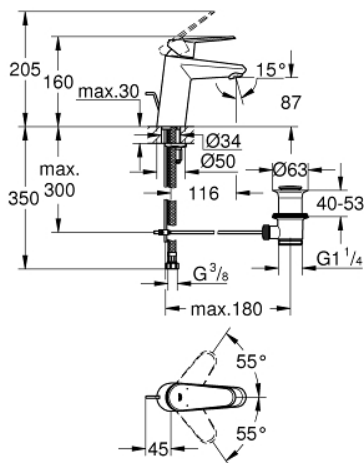

33 190 20E EURODISC COSMOPOLITAN EINHAND-WASCHTISCHBATTERIE, 1/2" S-SIZE

PRODUKTBESCHREIBUNG

- Colour: chrom
- Einlochmontage
- Bedienungshebel aus Metall
- GROHE SilkMove 35 mm Keramikkartusche
- variabel einstellbare Mengenbegrenzung
- einstellbare Mindestmenge ca. 2,5 l/min
- Temperaturbegrenzer
- GROHE Long-Life Oberfläche
- GROHE Water Saving SpeedClean Mousseur 5,7 l/min
- GROHE FastFixation Schnellbefestigungssystem mit Zentrierhilfe
- Zugstangen-Ablaufgarnitur 1 1/4"
- flexible Anschlusschläuche
- Mindestdruck 1,0 bar

Pure Freude
an Wasser

33 190 20E **EURODISC COSMOPOLITAN EINHAND-WASCHTISCHBATTERIE, 1/2"**
S-SIZE

33 190 20E EURODISC COSMOPOLITAN EINHAND-WASCHTISCHBATTERIE, 1/2" S-SIZE

ERSATZTEILE, August 2017 – now

- 1: Hebel (Order-nr. 46738000)
- 2: Kappe (Order-nr. 46492000)
- 3: VERSCHR.B.ELB3/8 (Order-nr. 46460000)
- 4: Kartusche (Order-nr. 46374000)
- 5: Zugstange (Order-nr. 46739000)
- 6: Strahlregler (Order-nr. 13955000)
- 7: Gegenverschraubung (Order-nr. 46645000)
- 8: Ablaufgarnitur 1 1/4" (Order-nr. 28910000)
- 8.1: Stopfen (Order-nr. 07182000)
- 8.2: Exzenterstange (Order-nr. 07052000)
- 9: Steckschlüssel (Order-nr. 19332000)*
- 10: Montageschlüssel (Order-nr. 19017000)*
- 11: Exzenterstange (Order-nr. 07341000)*