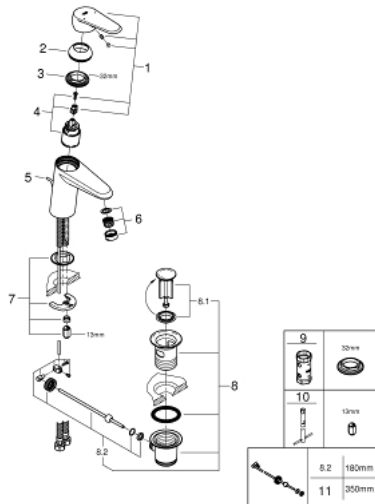

33 190 20E EURODISC COSMOPOLITAN EINHAND-WASCHTISCHBATTERIE, 1/2" S-SIZE

PRODUKTBESCHREIBUNG

- Colour: chrom
- Einlochmontage
- Bedienungshebel aus Metall
- GROHE SilkMove 35 mm Keramikkartusche
- variabel einstellbare Mengenbegrenzung
- einstellbare Mindestmenge ca. 2,5 l/min
- Temperaturbegrenzer
- GROHE Long-Life Oberfläche
- GROHE Water Saving SpeedClean Mousseur 5,7 l/min
- GROHE FastFixation Schnellbefestigungssystem mit Zentrierhilfe
- Zugstangen-Ablaufgarnitur 1 1/4"
- flexible Anschlusschläuche
- Mindestdruck 1,0 bar

Pure Freude
an Wasser

33 190 20E **EURODISC COSMOPOLITAN EINHAND-WASCHTISCHBATTERIE, 1/2"**
S-SIZE

33 190 20E EURODISC COSMOPOLITAN EINHAND-WASCHTISCHBATTERIE, 1/2" S-SIZE

ERSATZTEILE, August 2017 – now

- 1: Hebel (Order-nr. 46738000)
- 2: Kappe (Order-nr. 46492000)
- 3: VERSCHR.B.ELB3/8 (Order-nr. 46460000)
- 4: Kartusche (Order-nr. 46374000)
- 5: Zugstange (Order-nr. 46739000)
- 6: Strahlregler (Order-nr. 13955000)
- 7: Gegenverschraubung (Order-nr. 46645000)
- 8: Ablaufgarnitur 1 1/4" (Order-nr. 28910000)
- 8.1: Stopfen (Order-nr. 07182000)
- 8.2: Exzenterstange (Order-nr. 07052000)
- 9: Steckschlüssel (Order-nr. 19332000)*
- 10: Montageschlüssel (Order-nr. 19017000)*
- 11: Exzenterstange (Order-nr. 07341000)*