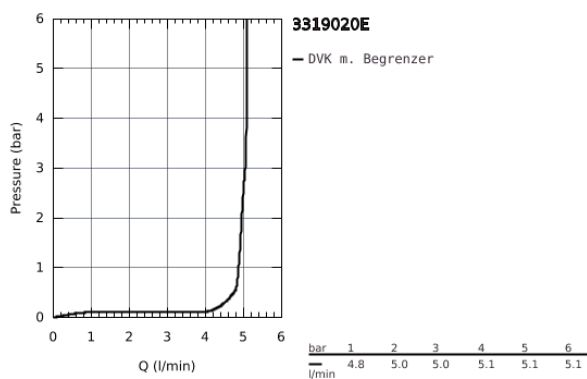

33 190 20E EURODISC COSMOPOLITAN EINHAND-WASCHTISCHBATTERIE, 1/2" S-SIZE

PRODUKTBESCHREIBUNG

- Colour: chrom
- Einlochmontage
- Bedienungshebel aus Metall
- GROHE SilkMove 35 mm Keramikkartusche
- variabel einstellbare Mengenbegrenzung
- einstellbare Mindestmenge ca. 2,5 l/min
- Temperaturbegrenzer
- GROHE Long-Life Oberfläche
- GROHE Water Saving SpeedClean Mousseur 5,7 l/min
- GROHE FastFixation Schnellbefestigungssystem mit Zentrierhilfe
- Zugstangen-Ablaufgarnitur 1 1/4"
- flexible Anschlusschläuche
- Mindestdruck 1,0 bar

Pure Freude
an Wasser

33 190 20E **EURODISC COSMOPOLITAN EINHAND-WASCHTISCHBATTERIE, 1/2"**
S-SIZE

33 190 20E EURODISC COSMOPOLITAN EINHAND-WASCHTISCHBATTERIE, 1/2" S-SIZE

ERSATZTEILE, August 2017 – now

- 1: Hebel (Order-nr. 46738000)
- 2: Kappe (Order-nr. 46492000)
- 3: VERSCHR.B.ELB3/8 (Order-nr. 46460000)
- 4: Kartusche (Order-nr. 46374000)
- 5: Zugstange (Order-nr. 46739000)
- 6: Strahlregler (Order-nr. 13955000)
- 7: Gegenverschraubung (Order-nr. 46645000)
- 8: Ablaufgarnitur 1 1/4" (Order-nr. 28910000)
- 8.1: Stopfen (Order-nr. 07182000)
- 8.2: Exzenterstange (Order-nr. 07052000)
- 9: Steckschlüssel (Order-nr. 19332000)*
- 10: Montageschlüssel (Order-nr. 19017000)*
- 11: Exzenterstange (Order-nr. 07341000)*