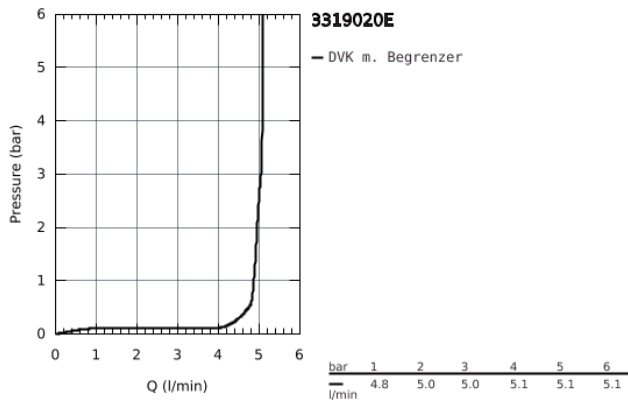

33 190 20E EURODISC COSMOPOLITAN EINHAND-WASCHTISCHBATTERIE, 1/2" S-SIZE

PRODUKTBESCHREIBUNG

- Colour: chrom
- Einlochmontage
- Bedienungshebel aus Metall
- GROHE SilkMove 35 mm Keramikkartusche
- variabel einstellbare Mengenbegrenzung
- einstellbare Mindestmenge ca. 2,5 l/min
- Temperaturbegrenzer
- GROHE Long-Life Oberfläche
- GROHE Water Saving SpeedClean Mousseur 5,7 l/min
- GROHE FastFixation Schnellbefestigungssystem mit Zentrierhilfe
- Zugstangen-Ablaufgarnitur 1 1/4"
- flexible Anschlusschläuche
- Mindestdruck 1,0 bar

Pure Freude
an Wasser

33 190 20E **EURODISC COSMOPOLITAN EINHAND-WASCHTISCHBATTERIE, 1/2"**
S-SIZE

33 190 20E EURODISC COSMOPOLITAN EINHAND-WASCHTISCHBATTERIE, 1/2" S-SIZE

ERSATZTEILE, August 2017 – now

- 1: Hebel (Order-nr. 46738000)
- 2: Kappe (Order-nr. 46492000)
- 3: VERSCHR.B.ELB3/8 (Order-nr. 46460000)
- 4: Kartusche (Order-nr. 46374000)
- 5: Zugstange (Order-nr. 46739000)
- 6: Strahlregler (Order-nr. 13955000)
- 7: Gegenverschraubung (Order-nr. 46645000)
- 8: Ablaufgarnitur 1 1/4" (Order-nr. 28910000)
- 8.1: Stopfen (Order-nr. 07182000)
- 8.2: Exzenterstange (Order-nr. 07052000)
- 9: Steckschlüssel (Order-nr. 19332000)*
- 10: Montageschlüssel (Order-nr. 19017000)*
- 11: Exzenterstange (Order-nr. 07341000)*