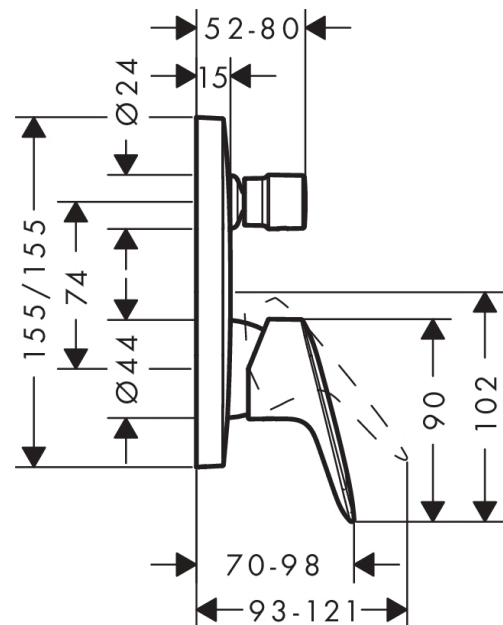

## Beschreibung

### Merkmale

- 2 Verbraucher
- Durchflussmenge oberer Abgang: 21 l/min
- Durchflussmenge unterer Abgang: 29 l/min
- maximale Durchflussmenge bei 3 bar: 29 l/min
- Keramikmischsystem
- Temperaturbegrenzung einstellbar
- Umsteller mit automatischer Rückstellung
- Anschlussart: Grundkörper
- Wandmontage
- min. Betriebsdruck: 1 bar
- max. Betriebsdruck: 10 bar

## Produktabbildung

## Maßzeichnung