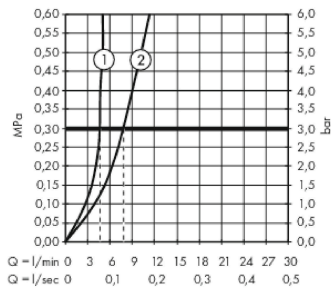

Metropol

Einhebel-Waschtischmischer 110 mit Hebelgriff und Push-Open Ablaufgarnitur

Oberfläche: **Brushed Black Chrome** Artikelnummer: **32507340**

Beschreibung

Merkmale

- besteht aus: Einhebel-Waschtischmischer, Ablaufgarnitur
- ComfortZone 110
- Ausladung: 135 mm
- Auslaufhöhe: 117 mm
- Strahlart: Normalstrahl
- maximale Durchflussmenge bei 3 bar: 5 l/min
- Keramikmischsystem
- Temperaturbegrenzung einstellbar
- für Durchlauferhitzer geeignet
- Push-Open Ablaufgarnitur G 1¼
- Material Ablaufventil: Metall
- Anschlussart: G ¾ Anschlusschläuche
- Anschlussgröße: DN15

Technologie

Designpreise

reddot award 2017
winner

DESIGN
AWARD
2017

DESIGN
AWARD
2020

Produktabbildung

Maßzeichnung

Metropol

Einhebel-Waschtismischer 110 mit Hebelgriff und Push-Open Ablaufgarnitur

Oberfläche: **Brushed Black Chrome** Artikelnummer: **32507340**

Durchflussdiagramm

Metropol

Einhebel-Waschtischmischer 110 mit Hebelgriff und Push-Open Ablaufgarnitur