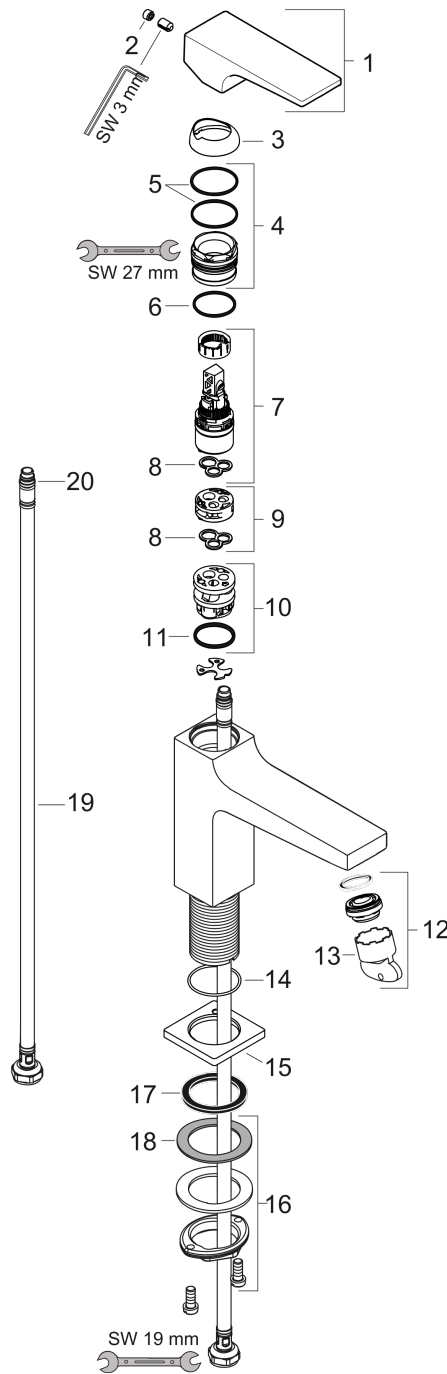

Metropol

Einhebel-Waschtischmischer 110 mit Hebelgriff und Push-Open Ablaufgarnitur

Oberfläche: **Brushed Black Chrome** Artikelnummer: **32507340**

Beschreibung

Merkmale

- besteht aus: Einhebel-Waschtischmischer, Ablaufgarnitur
- ComfortZone 110
- Ausladung: 135 mm
- Auslaufhöhe: 117 mm
- Strahlart: Normalstrahl
- maximale Durchflussmenge bei 3 bar: 5 l/min
- Keramikmischsystem
- Temperaturbegrenzung einstellbar
- für Durchlauferhitzer geeignet
- Push-Open Ablaufgarnitur G 1¼
- Material Ablaufventil: Metall
- Anschlussart: G ¾ Anschlusschläuche
- Anschlussgröße: DN15

Einhebel-Waschtismischer 110 mit Hebelgriff und Push-Open Ablaufgarnitur

Oberfläche: **Brushed Black Chrome** Artikelnummer: **32507340**

Durchflussdiagramm

Metropol

Einhebel-Waschtischmischer 110 mit Hebelgriff und Push-Open Ablaufgarnitur

Oberfläche: **Brushed Black Chrome**

Artikelnummer: **32507340**

Explosionszeichnung

Baujahr: >11/19

Metropol

Einhebel-Waschtischmischer 110 mit Hebelgriff und Push-Open Ablaufgarnitur

Oberfläche: **Brushed Black Chrome** Artikelnummer: **32507340**

Ersatzteilliste

Baujahr: >11/19

Pos.	Beschreibung	Artikelnummer	PG	VE
1	Griff	92995340	-	1
2	Griffstopfen	95704000	-	1
3	Kappe	92625340	-	1
4	Mutter	92689000	-	1
5	O-Ring 27x1,5	92527000	-	1
6	O-Ring 25x1,5	98146000	-	1
7	Kartusche kpl.	97685000	-	1
8	Dichtung	98865000	-	1
9	Adapter für Kartusche	92628000	-	1
10	Adapter für Kartusche	98866000	-	1
11	O-Ring 23x2	98398000	-	1
12	Luftsprudler M24x1 (5 l/min)	92996000	-	1
13	Serviceschlüssel	95661000	-	1
14	O-Ring 32x1,5	92936000	-	1
15	Rosette	93048340	-	1
16	Schaftbefestigung kpl. (Ø 32)	13961000	-	1
17	Flachdichtung	98749000	-	1
18	Gleitring	97548000	-	1
19	Anschlussschlauch 600 mm M8x0,75 G3/8	96556000	-	1
20	O-Ring 6,6x1,6	93019000	-	1
a	Push-Open Ablaufgarnitur	50100340	-	1
b	Schaftverlängerung 35 mm	13898000	-	1