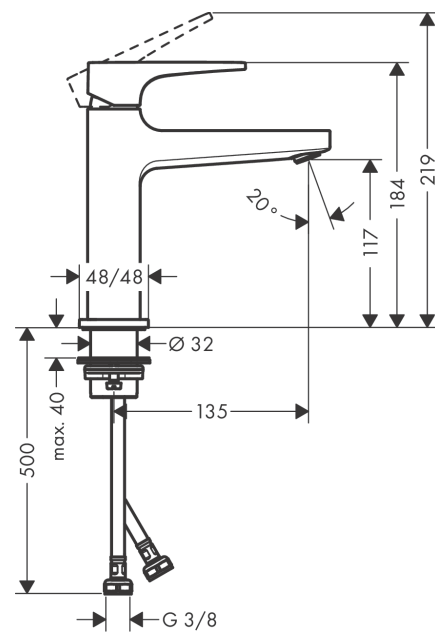

Maßzeichnung