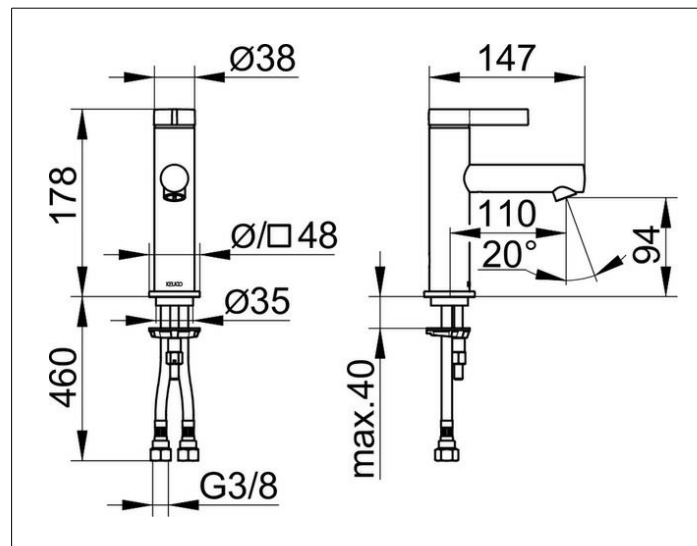

IXMO

59502011100 Einhebel-Waschtischmischer 100

PRODUKT

ZEICHNUNG

PRODUKTBESCHREIBUNG

ohne Zugstangen-Ablaufgarnitur,
mit runder Rosette,
Einlochmontage mit Schnell-Montage-System,
Mischwasserkartusche mit keramischen Dichtscheiben,
Luftsprudler M 20x1, Druckschläuche 570 mm, G 3/8 Zoll,
Durchfluss begrenzt auf 7,0 l/min.,

OBERFLÄCHE

verchromt

ABMESSUNG

IXMO Pure, Rosette rund

AUSSCHREIBUNGSTEXT

KEUCO, IXMO, Einhebel-Waschtischmischer 100, Art. Nr.: 59502011100, Einhebel-Waschtischmischer in hochglanzverchromter Oberfläche im Design IXMO PURE, ohne Zugstangen-Ablaufgarnitur, Einzigartige Technologie, multifunktionaler Minimalismus: Bei IXMO werden Funktionen intelligent zusammengeführt, Design: rund, Aufputz Montage, Material: entzinkungsarmes Messing, verchromt, Gesamthöhe: 178mm, Höhe bis Unterkante Strahlregler: 94mm, Breite: 48mm, Ausladung: 147mm, Rosettengröße: Ø 48mm, Auslieferung erfolgt mit runder Rosette, eckige Rosette in Abmessung 48 x 48mm ist optional erhältlich (Art. Nr.: 59599010202) Einlochmontage mit Schnell-Montage-System für Waschtische, Kartusche: hochwertige Mischwasserkartusche mit keramischen Dichtscheiben, Einhebelmischer, Wasseranschluss mit flexiblen Druckschläuchen, Länge 435mm, Gewindedurchmesser G 3/8 Zoll, integrierter Luftsprudler M20x1, Durchflussmenge begrenzt auf 7,0 l/min