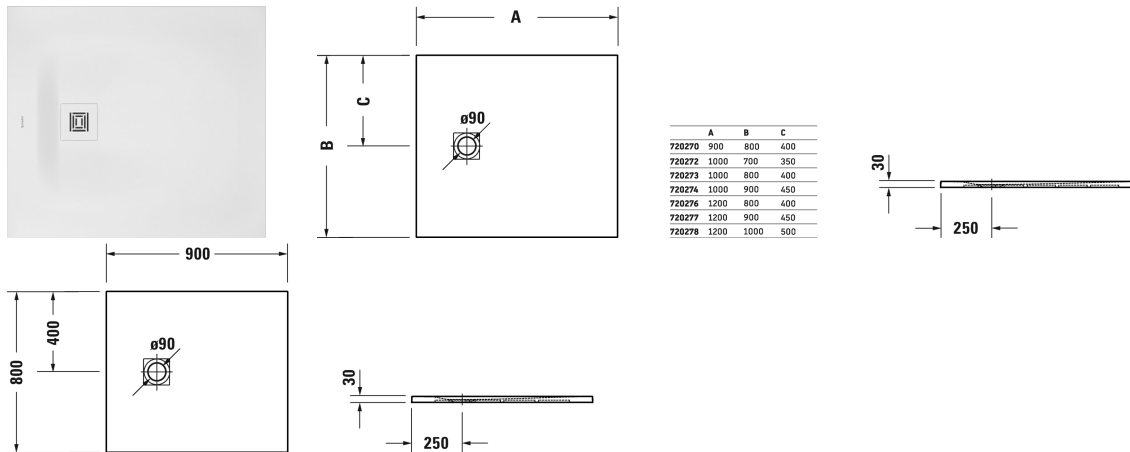

Duschwanne # 720270620000000 / 720270630000000 /
 720270640000000 / 720270650000000 / 720270730000000 /
 720270740000000

| < 900 mm > |

Duschwanne	Größe	Gewicht	Bestellnummer
Rechteck, DuroCast® Nature, 30 mm			
Farben			
62 Cream Matt 63 Hellgrau Matt 64 Greige Matt 65 Dunkelgrau Matt 73 Weiß Glänzend 74 Weiß Matt			
Variante			
Duschwanne	900 x 800 mm	12,000 Kilogramm	720270620000000
Duschwanne	900 x 800 mm	12,000 Kilogramm	720270630000000
Duschwanne	900 x 800 mm	12,000 Kilogramm	720270640000000
Duschwanne	900 x 800 mm	12,000 Kilogramm	720270650000000
Duschwanne	900 x 800 mm	12,000 Kilogramm	720270730000000
Duschwanne	900 x 800 mm	12,000 Kilogramm	720270740000000
Zubehör für Duschwanne			
Duschwannenablauf Abgang waagrecht, *			791291
Duschwannenablauf Abgang waagrecht			791290
Ausschreibungstext			
DURAVIT Sustano Duschwanne, Design by Duravit, aus DuraCast. Montageoptionen, selbsttragend auf vollflächigem Untergrund (Installationsarten: bodenbündig, halb eingesetzt oder aufgelegt). Optisch homogen integrierter Ablauf, Durchmesser 90 mm. Zubehör für die Duschwanne: Wandprofil, Abdichtset, Duschwannenablauf. Rutschfestigkeitsklasse C. Abmessungen (LxBxH) 900x800x30mm. Farben: Creme matt #62, Hellgrau matt #63, Greige matt #64, Dunkelgrau matt #65, Weiß glänzend #73, Weiß matt #74. Best.-Nr. 720270..0000000			

Alle Zeichnungen enthalten alle notwendigen Maße (mm), die den üblichen Toleranzen unterliegen. Exakte Maße können nur am Produkt abgenommen werden.