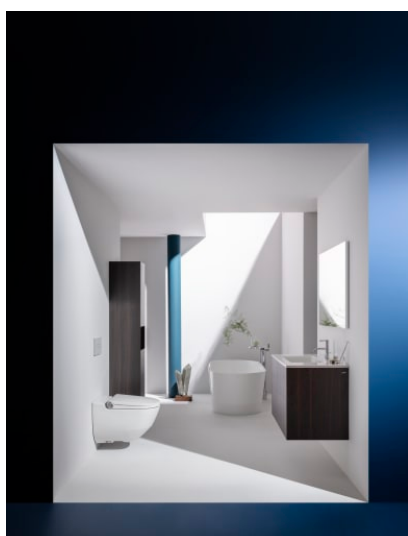

CLEANET RIVA

Dusch-WC, wandhängend, Tiefspüler, ohne Spülrand, inkl. WC-Sitz mit Deckel, abnehmbar, mit Absenkautomatik, inkl. Fernbedienung mit Touchscreen

MASSE

Länge	600 mm
Breite	395 mm
Höhe	405 mm

FARBEN UND OBERFLÄCHEN

■ 020	Schwarz glänzend
-------	------------------

AUSFÜHRUNGEN

000 - Standardausführung

BESCHREIBUNG

Dusch-WC Spülrandlos, wandhängend mit Keramikveredelung LCC
Tiefspüler für 4,5/3 l-Spülung verdeckte Befestigung
Controller mit Drehknopf für Duschfunktion
Sitzhöhe ca. 460 mm inkl. WC-Sitz (bei Steinschrauben-Montage auf 345 mm)

Adapterplatte für Cleanet Riva Dusch-WC, Artikel-Nr. 89469.0
Steinschrauben M12

Ablauftyp : Waagrecht

Abnehmbare Düse

Abnehmbarer Sitz und Deckel

Anzahl von Düsen : 1

Bedienfeld : Befestigt, Mit Fernbedienung

Lady-Dusche

Oszillierende Reinigung

Pulsierende Reinigung

KOMPATIBEL MIT

Adapterplatte zur
Installation des Dusch-
WC's mit Anschlüssen über
9 cm ausserhalb der Mitte

H894690000001

CLEANET RIVA

Die reine Lehre, verkörpert durch einen makellosen, geschlossenen Designkorpus samt hochentwickeltem Innenleben. Mit auffälligem Feingefühl zeigt sich das visionäre Konzept eines unvergleichlichen Dusch-WCs allein an einem Edelstahlmodul zur intuitiven Bedienung. Die ganzheitliche Philosophie von Design, Komfort und Hygiene wurde hier durch Technologie auf die Höhe getrieben und in Folge mit den bedeutendsten Designpreisen ausgezeichnet.