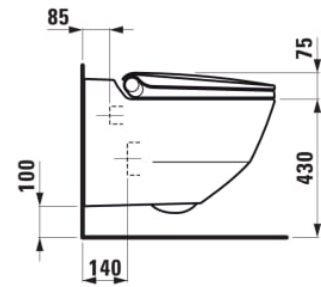

Spülrand-Typ : Spülrandlos

Spülsystem : Tiefspüler

Temperaturregelung

Wasserheizung

TECHNISCHE ZEICHNUNGEN

Connection with Laufen installation system LIS CW2

Connection with commercially available installation systems

Lady-Dusche

Oszillierende Reinigung

Pulsierende Reinigung

KOMPATIBEL MIT

Adapterplatte zur
Installation des Dusch-
WC's mit Anschlüssen über
9 cm ausserhalb der Mitte

H894690000001

CLEANET RIVA

Die reine Lehre, verkörpert durch einen makellosen, geschlossenen Designkorpus samt hochentwickeltem Innenleben. Mit auffälligem Feingefühl zeigt sich das visionäre Konzept eines unvergleichlichen Dusch-WCs allein an einem Edelstahlmodul zur intuitiven Bedienung. Die ganzheitliche Philosophie von Design, Komfort und Hygiene wurde hier durch Technologie auf die Höhe getrieben und in Folge mit den bedeutendsten Designpreisen ausgezeichnet.