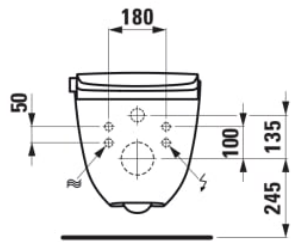

CLEANET RIVA

Dusch-WC, wandhängend, Tiefspüler, ohne Spülrand, inkl. WC-Sitz mit Deckel, abnehmbar, mit Absenkautomatik, inkl. Fernbedienung mit Touchscreen

MASSE

Länge	600 mm
Breite	395 mm
Höhe	405 mm

FARBEN UND OBERFLÄCHEN

■ 020	Schwarz glänzend
-------	------------------

AUSFÜHRUNGEN

000 - Standardausführung

BESCHREIBUNG

Dusch-WC Spülrandlos, wandhängend mit Keramikveredelung LCC
Tiefspüler für 4,5/3 l-Spülung verdeckte Befestigung
Controller mit Drehknopf für Duschfunktion
Sitzhöhe ca. 460 mm inkl. WC-Sitz (bei Steinschrauben-Montage auf 345 mm)

Befestigungssatz : Enthalten

Einbauart : Wandhängend

Energiesparmodus

Helligkeitsregelung

Personalisierte Programme

Reinigungs-Funktion

Selbst-Reinigungsdüse

SoftClose®-System

Spülrand-Typ : Spülrandlos

Spülsystem : Tiefspüler

Temperaturregelung

Wasserheizung

TECHNISCHE ZEICHNUNGEN

Connection with Laufen installation system LIS CW2

Connection with commercially available installation systems