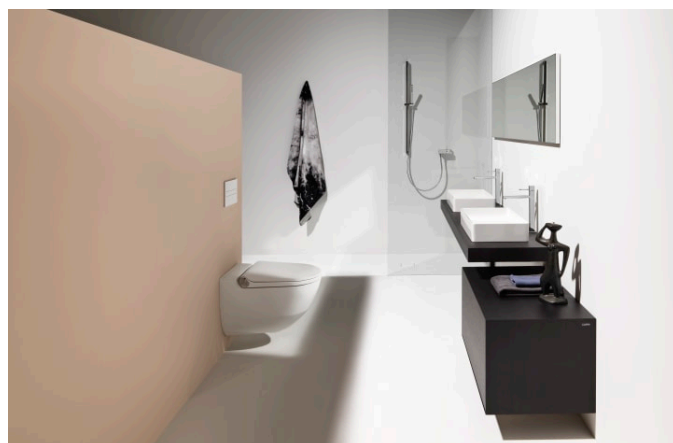

CLEANET RIVA

Dusch-WC, wandhängend, Tiefspüler, ohne Spülrand, inkl. WC-Sitz mit Deckel, abnehmbar, mit Absenkautomatik, inkl. Fernbedienung mit Touchscreen

MASSE

Länge	600 mm
Breite	395 mm
Höhe	405 mm

FARBEN UND OBERFLÄCHEN

■ 020	Schwarz glänzend
-------	------------------

AUSFÜHRUNGEN

000 - Standardausführung

BESCHREIBUNG

Dusch-WC Spülrandlos, wandhängend mit Keramikveredelung LCC
Tiefspüler für 4,5/3 l-Spülung verdeckte Befestigung
Controller mit Drehknopf für Duschfunktion
Sitzhöhe ca. 460 mm inkl. WC-Sitz (bei Steinschrauben-Montage auf 345 mm)

Adapterplatte für Cleanet Riva Dusch-WC, Artikel-Nr. 89469.0
Steinschrauben M12

Ablauftyp : Waagrecht

Abnehmbare Düse

Abnehmbarer Sitz und Deckel

Anzahl von Düsen : 1

Bedienfeld : Befestigt, Mit Fernbedienung

Lady-Dusche

Oszillierende Reinigung

Pulsierende Reinigung

KOMPATIBEL MIT

Adapterplatte zur
Installation des Dusch-
WC's mit Anschlüssen über
9 cm ausserhalb der Mitte

H894690000001

CLEANET RIVA

Die reine Lehre, verkörpert durch einen makellosen, geschlossenen Designkorpus samt hochentwickeltem Innenleben. Mit auffälligem Feingefühl zeigt sich das visionäre Konzept eines unvergleichlichen Dusch-WCs allein an einem Edelstahlmodul zur intuitiven Bedienung. Die ganzheitliche Philosophie von Design, Komfort und Hygiene wurde hier durch Technologie auf die Höhe getrieben und in Folge mit den bedeutendsten Designpreisen ausgezeichnet.