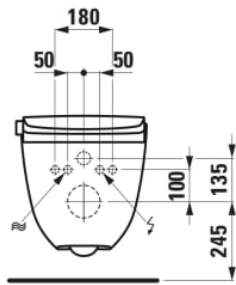

CLEANET RIVA

Dusch-WC, wandhängend, Tiefspüler, ohne Spülrand, inkl. WC-Sitz mit Deckel, abnehmbar, mit Absenkautomatik, inkl. Fernbedienung mit Touchscreen

MASSE

Länge	600 mm
Breite	395 mm
Höhe	405 mm

FARBEN UND OBERFLÄCHEN

■ 020	Schwarz glänzend
-------	------------------

AUSFÜHRUNGEN

000 - Standardausführung

BESCHREIBUNG

Dusch-WC Spülrandlos, wandhängend mit Keramikveredelung LCC
Tiefspüler für 4,5/3 l-Spülung verdeckte Befestigung
Controller mit Drehknopf für Duschfunktion
Sitzhöhe ca. 460 mm inkl. WC-Sitz (bei Steinschrauben-Montage auf 345 mm)

Spülrand-Typ : Spülrandlos

Spülsystem : Tiefspüler

Temperaturregelung

Wasserheizung

TECHNISCHE ZEICHNUNGEN

Connection with Laufen installation system LIS CW2

Connection with commercially available installation systems

Lady-Dusche

Oszillierende Reinigung

Pulsierende Reinigung

KOMPATIBEL MIT

Adapterplatte zur
Installation des Dusch-
WC's mit Anschlüssen über
9 cm ausserhalb der Mitte

H894690000001

CLEANET RIVA

Die reine Lehre, verkörpert durch einen makellosen, geschlossenen Designkorpus samt hochentwickeltem Innenleben. Mit auffälligem Feingefühl zeigt sich das visionäre Konzept eines unvergleichlichen Dusch-WCs allein an einem Edelstahlmodul zur intuitiven Bedienung. Die ganzheitliche Philosophie von Design, Komfort und Hygiene wurde hier durch Technologie auf die Höhe getrieben und in Folge mit den bedeutendsten Designpreisen ausgezeichnet.