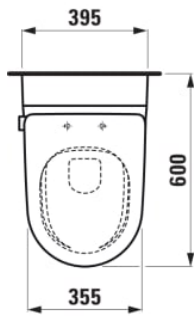

TECHNISCHE ZEICHNUNGEN

Connection with Laufen installation system LIS CW2