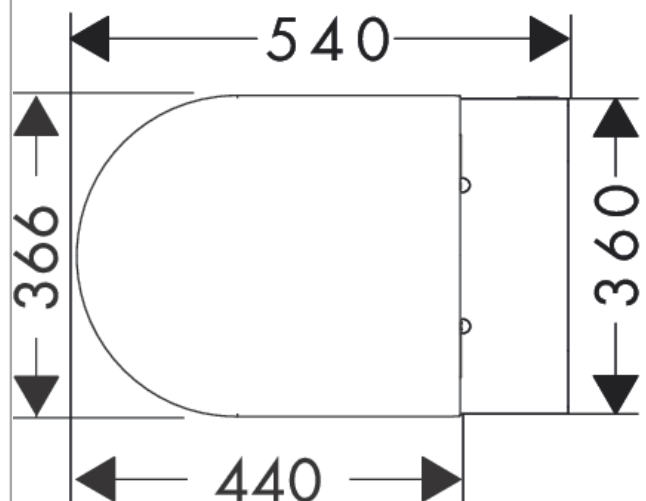

EluPura S

Wand WC Set 540 spülrandlos AquaFall Flush mit WC-Sitz mit SoftClose und QuickRelease, HygieneEffect

Oberfläche: **Weiß** Artikelnummer: **62021450**

Beschreibung

Merkmale

- besteht aus: WC, WC-Sitz
- Material WC: Keramik
- Material WC-Sitz: Urea
- Material Scharniere: Edelstahl
- Schallschutzmatte nach Maß inkludiert
- Glanzgrad Keramik: glänzend
- mit verdecktem Siphon
- spülrandlos
- AquaFall Flush: kräftiger Wasserschwall und randloses Design
- Spülvolumen: 4,5 l, 5 l, 6 l
- EcoSmart: wassersparende Toilette (geeigneter Spülkasten erforderlich)
- Spülform: Tiefspüler
- Einbauart: Wandmontage
- verdeckte Befestigung für WC
- Wasseranschluss: hinten
- SoftClose: WC-Sitz mit Absenkautomatik
- QuickRelease: schnell abnehmbarer WC-Sitz
- HygieneEffect – vermindert die Ausbreitung von Kolibakterien und Salmonellen (Escherichia coli ATCC 8739/Salmonella enterica ATCC 13076. Test: ISO 22196: 2011-08)

Technologie

Designpreise

Produktabbildung

Maßzeichnung

EluPura S
 Wand WC Set 540 spülrandlos AquaFall Flush mit WC-Sitz mit SoftClose und QuickRelease,
 HygieneEffect
 Oberfläche: Weiß Artikelnummer: 62021450