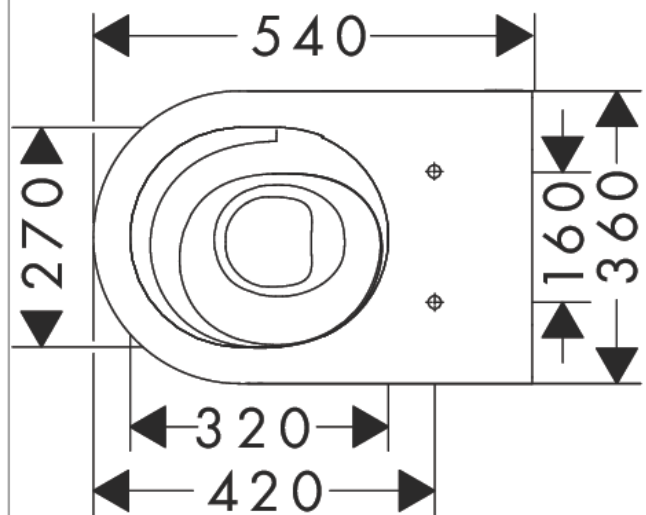

### Technologie

### Maßzeichnung

EluPura S  
 Wand WC 540 spülrandlos AquaHelix Flush, HygieneEffect  
 Oberfläche: Weiß Artikelnummer: 62024450

Einbaubeispiel