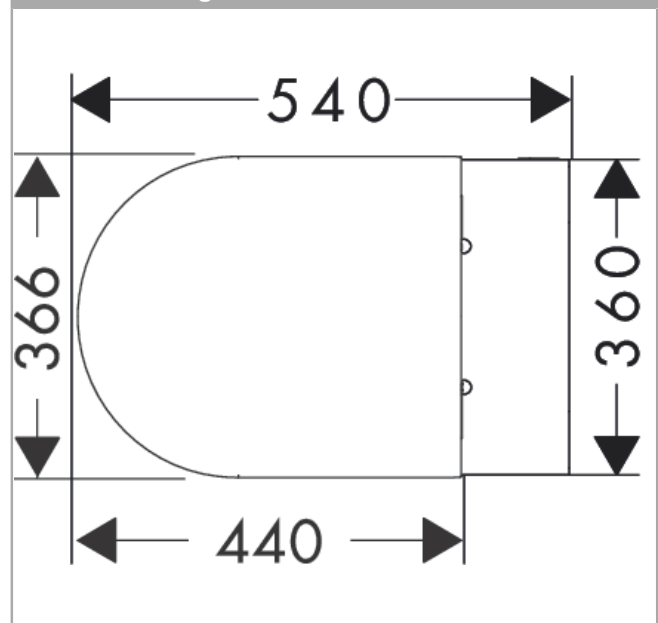

EluPura S

Wand WC Set 540 spülrandlos AquaHelix Flush mit WC-Sitz mit SoftClose und QuickRelease, HygieneEffect

Oberfläche: **Weiß** Artikelnummer: **62025450**

Beschreibung

Merkmale

- besteht aus: WC, WC-Sitz
- Material WC: Keramik
- Material WC-Sitz: Urea
- Material Scharniere: Edelstahl
- Schallschutzmatte nach Maß inkludiert
- Glanzgrad Keramik: glänzend
- mit verdecktem Siphon
- spülrandlos
- AquaHelix Flush: Wasserwirbel Technologie für optimale Spülung
- Spülvolumen: 4,5 l, 5 l, 6 l
- EcoSmart: wassersparende Toilette (geeigneter Spülkasten erforderlich)
- Spülform: Tiefspüler
- Einbauart: Wandmontage
- verdeckte Befestigung für WC
- Wasseranschluss: hinten
- SoftClose: WC-Sitz mit Absenkautomatik
- QuickRelease: schnell abnehmbarer WC-Sitz
- HygieneEffect – vermindert die Ausbreitung von Kolibakterien und Salmonellen (Escherichia coli ATCC 8739/Salmonella enterica ATCC 13076. Test: ISO 22196: 2011-08)

Technologie

Designpreise

Produktabbildung

Maßzeichnung

EluPura S
 Wand WC Set 540 spülrandlos AquaHelix Flush mit WC-Sitz mit SoftClose und QuickRelease,
 HygieneEffect
 Oberfläche: Weiß Artikelnummer: 62025450