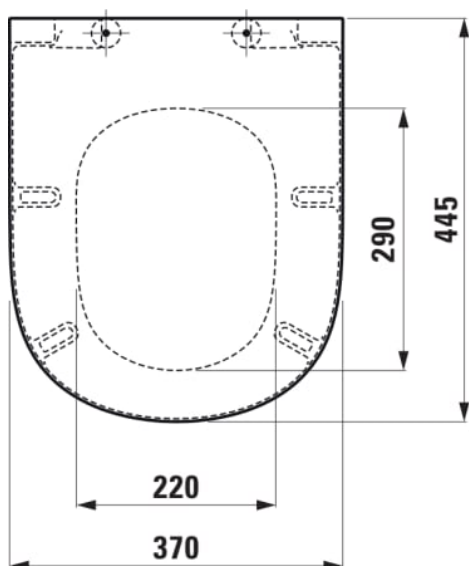

LUA

WC-Sitz mit Deckel, abnehmbar

FARBEN UND OBERFLÄCHEN

000 Weiß

AUSFÜHRUNGEN

000 - Standardausführung

Erhältlich für : WC

Nettogewicht in kg : 2,1

TECHNISCHE ZEICHNUNGEN

KOMPATIBEL MIT

Stand-WC, Tiefspüler,
spülrandlos, Abgang
waagrecht oder
senkrecht

H823081...0001

Stand-WC für aufgesetzten
Spülkasten, Tiefspüler,
spülrandlos, Abgang
waagrecht/senkrecht (max.
260 mm)

H824081...0001

Stand-WC für aufgesetzten
Spülkasten, Tiefspüler,
spülrandlos, Abgang
waagrecht

H824086...0001

Stand-WC für aufgesetzten
Spülkasten, Tiefspüler,
spülrandlos, Abgang
senkrecht

H824087...0001