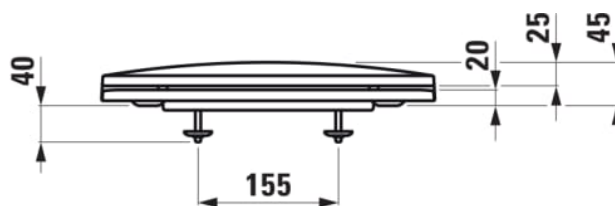

LUA

WC-Sitz mit Deckel, abnehmbar

FARBEN UND OBERFLÄCHEN

000 Weiß

AUSFÜHRUNGEN

000 - Standardausführung

Erhältlich für : WC

Nettogewicht in kg : 2,1

TECHNISCHE ZEICHNUNGEN

KOMPATIBEL MIT

Stand-WC, Tiefspüler,
spülrandlos, Abgang
waagrecht oder
senkrecht

H823081...0001

Stand-WC für aufgesetzten
Spülkasten, Tiefspüler,
spülrandlos, Abgang
waagrecht/senkrecht (max.
260 mm)