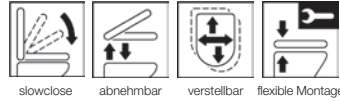

WC-Sitz KOMPAKT Family

R600-0001 mit Deckel mit Edelstahlscharnier, Slowclose weiß

Funktionen:

Produktion seit 2014

MKW WC-Sitz mit Deckel, Modell KOMPAKT Family mit integriertem Kindersitz aus Duroplast mit Edelstahlscharnier, Slowclose.

- Brille und Deckel leicht antippen und sie schließen sich selbstständig
- Der WC-Sitz ist einfach von der Keramik abnehmbar (gesamter WC-Sitz oder Kinderbrille alleine)
- Verstellbares Edelstahlscharnier für exakte Anpassung auf die Keramik
- Mit integriertem Kindersitz

Technische Daten:

- Scharnierabstand 54 -172 mm
- Höhe WC-Sitz 45 mm
- 4 Puffer bei Brille, 2 Puffer bei Kinder-Brille
- 2 Puffer bei Deckel
- Gesamtgewicht R600-0001 verpackt 3,20 kg

Material:

- WC-Sitz durchgefärbter Duroplast
- Puffer TPE (thermoplastisches Elastomer)
- Standardscharnier Edelstahl