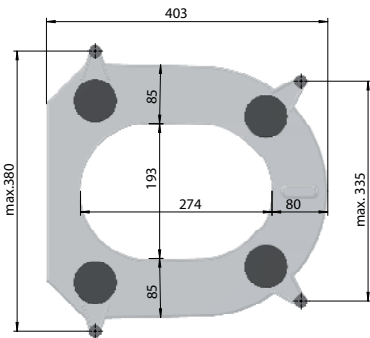

WC-Sitz KOMPAKT Monarch

R500-0001 Höhe = 60 mm

R501-0001 Höhe = 100 mm

R502-0001 Höhe = 100 mm KOMPAKT Monarch mit Deckel
weiß

Produktion seit 2008

MKW Toilettensitzerhöhung Modell KOMPAKT Monarch aus Polypropylen.

• BELASTUNG BIS MAX. 150 KG

Technische Daten:

- Höhe WC-Sitz R500-0001 73 mm / 58 mm
- Höhe WC-Sitz R501-0001 113 mm / 98 mm
- Höhe WC-Sitz R502-0001 113 mm / 98 mm
- 4 Klammern mit Haftgummi, verstellbar

• Gesamtgewicht verpackt

- R500-0001 1,66 kg
- R501-0001 2,02 kg
- R502-0001 2,78 kg

Angaben in Klammer = Höhe 60 mm

Material:

- WC-Sitz Polypropylen, glatte Oberfläche
- Klammern ABS/PC

Verpackung MKW Einzelkarton, 470 x 400 x 155 mm