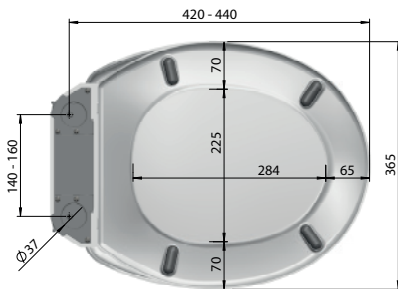

WC-Sitz EURO 2000 Plus

SONDERMODELL

A100-0101 mit Deckel mit Kunststoffscharnier exzentrisch, weiß
 A100-1101 ohne Deckel mit Kunststoffscharnier exzentrisch, weiß

Funktionen:

Produktion seit 1994

MKW WC-Sitz mit Deckel, Modell EURO 2000 Plus aus Duroplast mit Kunststoffscharnier exzentrisch und Rückbrett.

- Scharnierabstand 140 - 160 mm
- Höhe WC-Sitz 62 mm
- 4 Langpuffer bei Brille
- 2 Rundpuffer bei Deckel

- Gesamtgewicht
 A100-0101 2,87 kg
 A100-1101 1,75 kg

- Teilgewicht Brille 1,11 kg
- Teilgewicht Deckel 1,12 kg

Verpackung MKW Einzelkarton, 490 x 390 x 60 mm

Serviceteile ab Seite 29