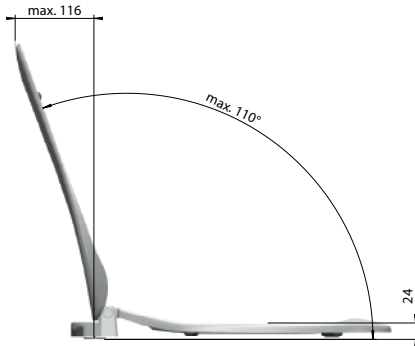

WC-Sitz EURO 2000 Plus

SONDERMODELL

A100-0101 mit Deckel mit Kunststoffscharnier exzentrisch, weiß
 A100-1101 ohne Deckel mit Kunststoffscharnier exzentrisch, weiß

Funktionen:

Produktion seit 1994

MKW WC-Sitz mit Deckel, Modell EURO 2000 Plus aus Duroplast mit Kunststoffscharnier exzentrisch und Rückbrett.

- Scharnierabstand 140 - 160 mm
- Höhe WC-Sitz 62 mm
- 4 Langpuffer bei Brille
- 2 Rundpuffer bei Deckel

- Gesamtgewicht
 A100-0101 2,87 kg
 A100-1101 1,75 kg

- Teilgewicht Brille 1,11 kg
- Teilgewicht Deckel 1,12 kg