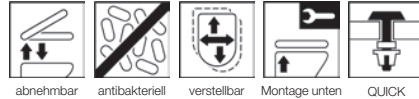

WC-Sitz EURO 2000 Plus

SONDERMODELL

A100-0101 mit Deckel mit Kunststoffscharnier exzentrisch, weiß
 A100-1101 ohne Deckel mit Kunststoffscharnier exzentrisch, weiß

Funktionen:

Produktion seit 1994

MKW WC-Sitz mit Deckel, Modell EURO 2000 Plus aus Duroplast mit Kunststoffscharnier exzentrisch und Rückbrett.

- Der WC-Sitz ist einfach von der Keramik abnehmbar
- Antibakterielle Wirkung durch antiseptische Additive im Rohmaterial
- Verstellbares Kunststoffscharnier für exakte Anpassung auf die Keramik

Technische Daten: