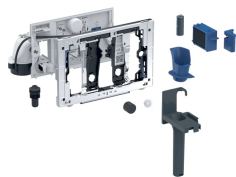

Geberit DuoFresh Modul mit automatischer Auslösung und Einschub für Geberit DuoFresh Stick, für Sigma UP-Spülkasten 12 cm

Beispielbild

Verwendungszwecke

- Für Sigma UP-Spülkästen 12 cm (ab Baujahr 2008)
- Zur direkten Geruchsabsaugung aus WC-Keramiken
- Zum Einschieben von Geberit DuoFresh Stick ohne Chlor oder oxidierende Bestandteile
- Für Sigma01 Betätigungsplatten
- Für Sigma10 Betätigungsplatten
- Für Sigma20 Betätigungsplatten
- Für Sigma21 Betätigungsplatten
- Für Sigma30 Betätigungsplatten
- Für Sigma50 Betätigungsplatten
- Nicht geeignet für Geberit Duofix Elemente für Wand-WC, Ecklösung

Eigenschaften

- Betätigung von vorne
- Geruchsabsaugung Umluft mit Filtration im UP-Spülkasten integriert

Lieferumfang

- Befestigungsrahmen mit Schwenkmechanismus
- Schutzplatte
- Absaugeinheit mit Radiallüfter
- Keramikwabenfilter

Zusätzlich zu bestellen

- Set Netzteil 230 V / 12 V / 50 Hz, mit Spannungsversorgungskabel 1.8 m, für Elektroanschlussdose

Art.-Nr.	Farbe / Oberfläche
115.050.BZ.2	anthrazit RAL 7016
115.050.21.2	glanzverchromt

Zubehör

- Geberit Kombinationsanschlussdose
- Rohbauset mit UP-Dose, für Geberit DuoFresh Modul
- Geberit DuoFresh Stick
- Schublade mit Keramikwabenfilter, für Geberit DuoFresh Modul

- Absaugeinheit werkzeuglos montierbar
- Mit Geberit Home App kompatibel
- Geruchsabsaugung mit Benutzererkennung aktivierbar
- Geruchsneutralisation mit Keramikwabenfilter
- Keramikwabenfilter zur Geruchsneutralisation werkzeuglos austauschbar
- Aktivierung des Orientierungslichts über Helligkeitssensor
- Geberit DuoFresh Stick werkzeuglos einschiebbar