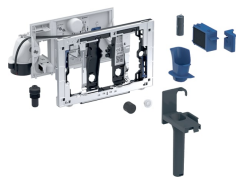

## Geberit DuoFresh Modul mit manueller Auslösung und Einschub für Geberit DuoFresh Stick, für Sigma UP-Spülkästen 12 cm

Beispielbild

### Verwendungszwecke

- Für Sigma UP-Spülkästen 12 cm (ab Baujahr 2008)
- Zur direkten Geruchsabsaugung aus WC-Keramiken
- Zum Einschieben von Geberit DuoFresh Stick ohne Chlor oder oxidierende Bestandteile
- Für Sigma01 Betätigungsplatten
- Für Sigma10 Betätigungsplatten
- Für Sigma20 Betätigungsplatten
- Für Sigma21 Betätigungsplatten
- Für Sigma30 Betätigungsplatten
- Für Sigma50 Betätigungsplatten
- Nicht geeignet für Geberit Duofix Elemente für Wand-WC, Ecklösung

### Eigenschaften

- Betätigung von vorne

### Lieferumfang

- Befestigungsrahmen mit Schwenkmechanismus
- Schutzplatte
- Absaugereinheit mit Radiallüfter
- Keramikwabenfilter